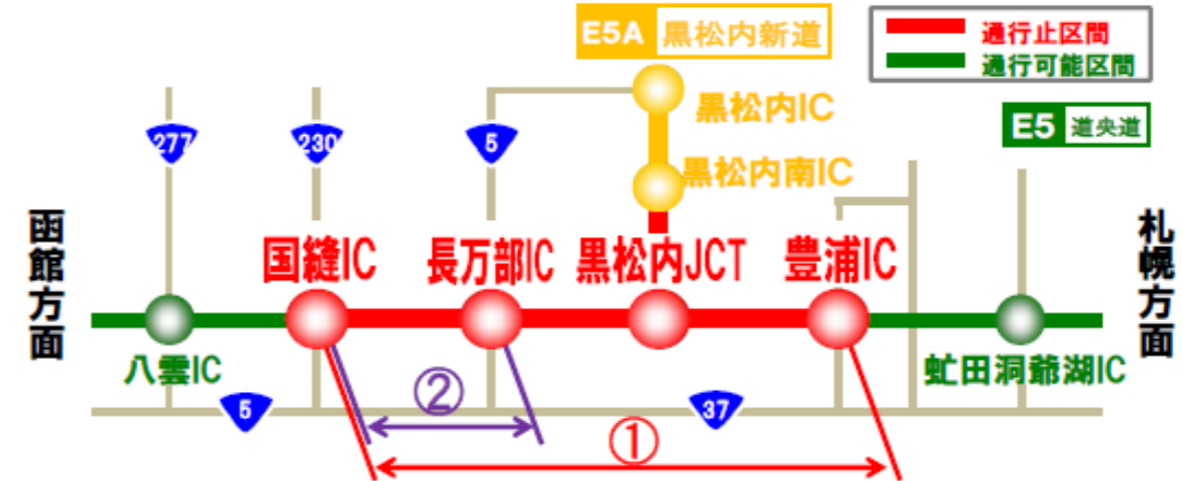

該当便: 札幌(始発地) 18:10発、23:35発
函館(始発地) 17:50発、22:55発

迂回区間: ①国縫IC~豊浦IC間
②国縫IC~長万部IC間

中央バス、道南バス、北都交通

E5 道央自動車道

チラシ1

夜間通行止のお知らせ

お客さまに高速道路を安全・安心・快適にご利用いただくために、各点検作業、清掃作業、路面等の補修工事を行います。お客さまには大変ご迷惑をおかけしますが、ご理解とご協力をお願いします。

①国縫IC⇔豊浦IC

9/11(月)

《1夜間》

予備日:9/12・13

20時~翌朝6時

※悪天候の場合は、翌日以降の
同時刻に順延します。
(土・日を除く)

②国縫IC⇔長万部IC

9/12(火)~9/20(水)

《土・日・祝日を除く6夜間》

予備日:9/21~9/27

各日 20時~翌朝6時

※悪天候の場合は、翌日以降の
同時刻に順延します。
(土・日を除く)

※通行止め終了時刻は変更となる場合があります。現在の交通情報は、下記へお問い合わせください。
※通行止めが行われている間は、国道37号へ迂回をお願いします。

【道内高速道路の最新情報のお知らせ】

NEXCO東日本 お客さまセンター (24時間)	ハイウェイテレホン (24時間)	ドラトス
0570-024-024	室蘭 0143-59-1620 札幌 011-896-1620 帯広 0155-42-1620 旭川 0166-54-1620	スマートフォンは スマートフォン以外の 携帯はこちら！
または 03-5338-7524	「#8162」に携帯電話からおかけいただくと、全国どこでも、その場所から最も近い地域の最新の高速道路状況を自動音声で提供します。	※JCT閉鎖情報は除く

NEXCO東日本 室蘭管理事務所

高速はこだて号ご利用のお客様へ

高速道路通行止による 国道迂回運行のお知らせ

いつも高速はこだて号をご利用いただき、
誠にありがとうございます。
道路補修工事のための高速道路通行止に伴い、
下記の便は国道を迂回運行いたします。
そのため、バス到着時間に遅れが見込まれますので、
ご理解をお願いいたします。

記

該当日：平成29年9月28日（木）
～10月3日（火）
（ただし悪天候の場合、翌日以降に順延）