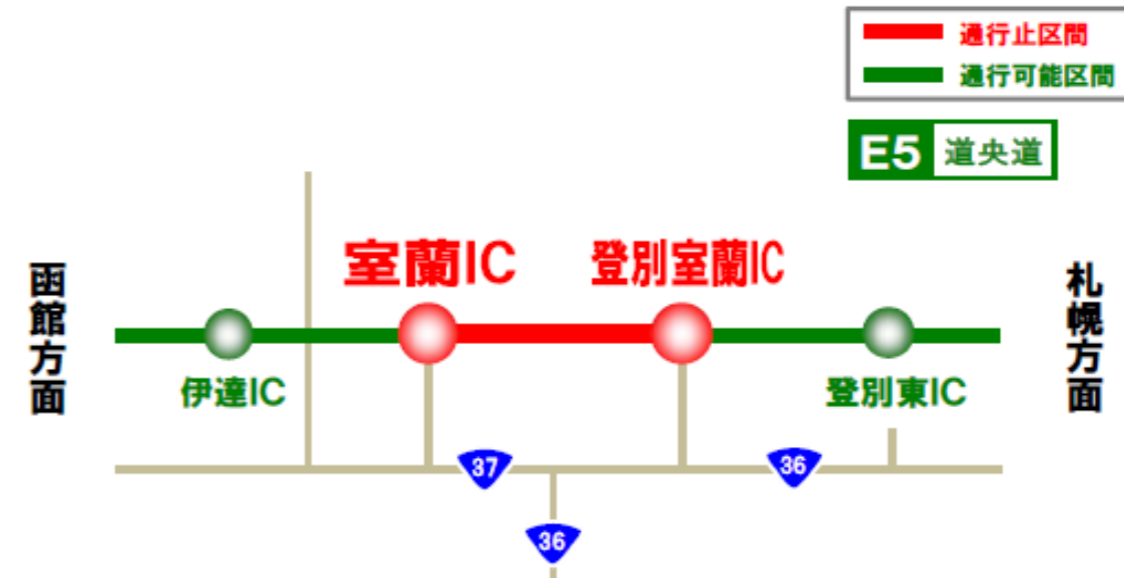

該当便: 札幌(始発地) 18:10発、23:35発
函館(始発地) 17:50発、22:55発

迂回区間: ①国縫IC~豊浦IC間
②国縫IC~長万部IC間

中央バス、道南バス、北都交通

E5 道央自動車道

チラシ1

夜間通行止のお知らせ

お客さまに高速道路を安全・安心・快適にご利用いただくために、各点検作業、清掃作業、路面等の補修工事を行います。お客さまには大変ご迷惑をおかけしますが、ご理解とご協力をお願いします。

NEXCO東日本 室蘭管理事務所

高速はこだて号ご利用のお客様へ

高速道路通行止による 国道迂回運行のお知らせ

いつも高速はこだて号をご利用いただき、
誠にありがとうございます。
道路補修工事のための高速道路通行止に伴い、
下記の便は国道を迂回運行いたします。
そのため、バス到着時間に遅れが見込まれますので、
ご理解をお願いいたします。

記

該当日：平成29年9月28日（木）
～10月3日（火）
（ただし悪天候の場合、翌日以降に順延）

該当便：札幌(始発地) 18:10発、23:35発
函館(始発地) 17:50発、22:55発

迂回区間：室蘭IC～登別室蘭IC間

中央バス、道南バス、北都交通

E5 道央自動車道

チラシ-3

夜間通行止のお知らせ

お客さまに高速道路を安全・安心・快適にご利用いただくために、定期点検、清掃作業、路面等の補修工事を行います。お客さまには大変ご迷惑をおかけしますが、ご理解とご協力をお願いします。

室蘭IC⇔登別室蘭IC

9/28(木)～10/3(火) 《土・日を除く4夜間》

予備日：10/4～10/6

各日 20時～翌朝6時

※悪天候の場合は、翌日以降の
同時刻に順延します。

※通行止め終了時刻は変更となる場合があります。現在の交通情報は、下記へお問い合わせください。
※通行止めが行われている間は、国道36、37号へ迂回をお願いします。

【道内高速道路の最新情報のお知らせ】

NEXCO東日本 お客さまセンター (24時間)

0570-024-024