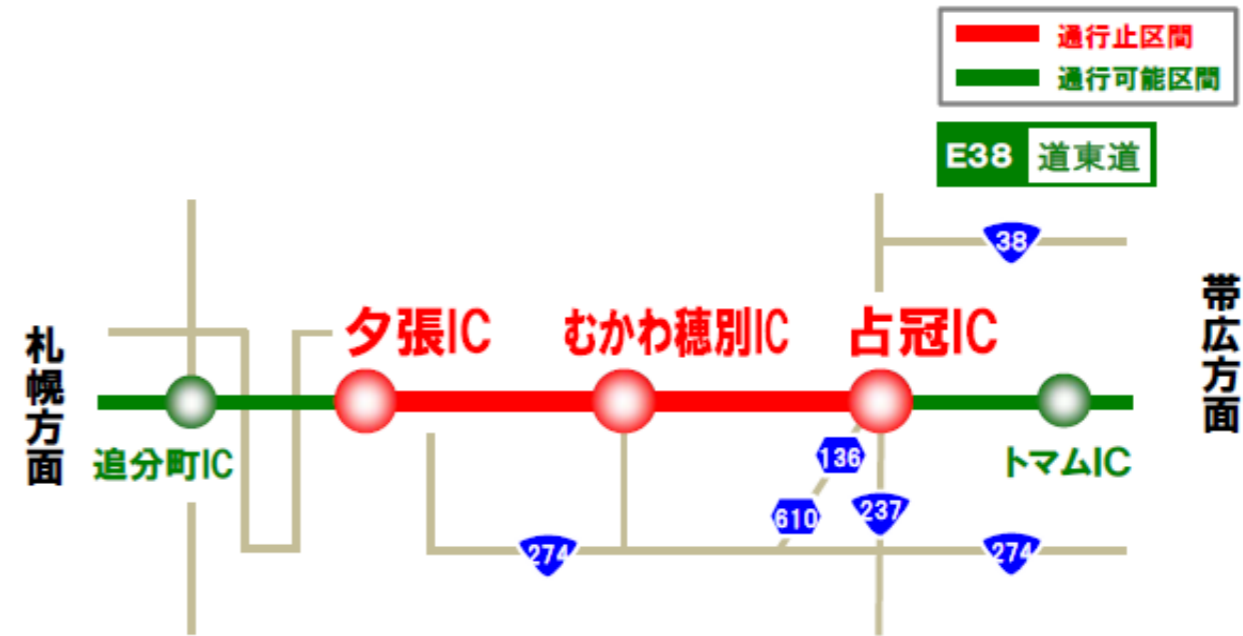

# 高速道路通行止による 国道迂回運行のお知らせ

いつもポテトライナー・スターライト釧路号をご利用いただき、誠にありがとうございます。  
道路補修工事のための高速道路通行止に伴い、下記の便は国道を迂回運行いたします。  
そのため、バス到着時間に遅れが見込まれますので、ご理解をお願いいたします。

# 夜間通行止のお知らせ

お客さまに高速道路を安全・安心・快適にご利用いただくために、トンネル設備点検、路面等の補修工事を行います。お客さまには大変ご迷惑をおかけしますが、ご理解とご協力をお願いします。

## 夕張IC⇄占冠IC

7/23(月)～26(木)

《4夜間》

予備日：7/30(月)～8/2(木)

各日 20時～翌朝6時

※悪天候の場合は、翌日以降の同時刻に順延します。  
(金・土・日・祝を除く)

※通行止め終了時刻は変更となる場合があります。現在の交通情報は、下記へお問い合わせください。  
※通行止めが行われている間は、国道237、274号、道東136、610号へ迂回をお願いします。

### 【道内高速道路の最新情報のお知らせ】

<p>NEXCO東日本 お客さまセンター (24時間)</p> <p>0570-024-024</p> <p>または 03-5338-7524</p>	<p>ハイウェイテレホン (24時間)</p> <p>室蘭 0143-59-1620 札幌 011-896-1620 帯広 0155-42-1620 旭川 0166-54-1620</p> <p>「#8162」に携帯電話からおかけいただくと、全国どこでも、その場所から最も近い地域の最新の高速道路状況を自動音声で提供します。</p>	<p>ドラとら (ドライブナビ)</p> <p>スマートフォンは スマートフォン以外の携帯はこちら！</p> <p>※JCT閉鎖情報は除く</p>
---	--	---