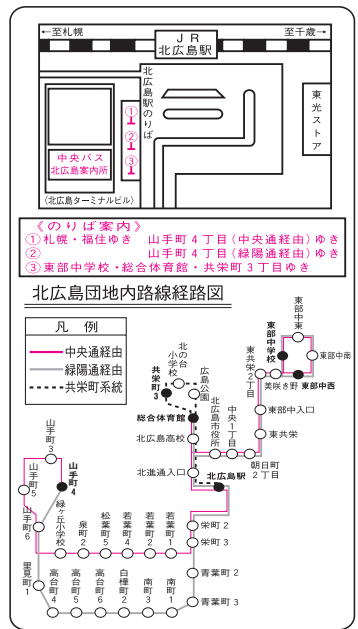

【広島線（道都大学経由）（輪厚ゴルフ場経由）】札幌駅前→福住駅→北広島駅・東部中学校ゆき

三井アウトレットパークへは「三井アウトレットパーク入口」バス停が便利です。

Table with 2 columns for destinations (東部中学校, 北広島駅) and 24 columns for departure times from 札幌駅前.

東部中西・北広島駅→福住駅→札幌駅前ゆき 三井アウトレットパークへは「大曲」バス停が便利です。

Table with 2 columns for destinations (札幌駅前, 福住駅) and 24 columns for departure times from 東部中西.

土曜、日曜、祝日 【広島線（道都大学経由）（輪厚ゴルフ場経由）】札幌駅前→福住駅→北広島駅・東部中学校ゆき

Table with 2 columns for destinations (東部中学校, 北広島駅) and 24 columns for departure times from 札幌駅前.

東部中西・北広島駅→福住駅→札幌駅前ゆき

Table with 2 columns for destinations (札幌駅前, 福住駅) and 24 columns for departure times from 東部中西.

Large departure/arrival time table for the Hokkaido Chuo Line, showing times for various stations from 札幌駅前 to 東部中学校.

Advertisement for bus routes to 200 North Hiroshima Station and Sanji Outlet Park, including fare information and promotional offers.