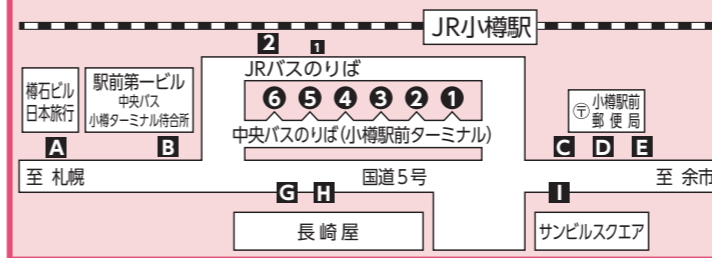

中央バス H30 冬ダイヤ時刻表

平成30年12月1日～平成31年3月31日まで有効

小樽駅前バス停留所

お問合せ 小樽駅前ターミナル ☎0134-25-3333 FAX0134-25-3334

年末年始期間12/29・30は日祝ダイヤ、12/31～1/3は特別ダイヤです。

安全・快適にバスをご利用頂くために

- ・空いている席がある時はお座り下さい。
- ・お年寄りや体の不自由な方に席をお譲り下さい。
- ・お立ちの時は、吊革・手すりにはしっかりとつかまり下さい。
- ・降車する時はバスが完全に停止し、ドアが開いてから前にお進み下さい。
- ・携帯電話はマナーモードに設定のうえ、通話をご遠慮下さい。また、ゲーム等の操作音はオフにしヘッドホンからの音漏れがないよう音量にはご注意ください。

小樽駅前バスのりば案内 Bus Stop Information.

小樽駅前ターミナル窓口営業時間

案内	月曜～金曜 7:30～18:30	土曜・日曜・祝日 7:30～17:00
定期券販売	7:30～18:30	9:00～17:00

※年末年始は営業時間が変更になります。

小樽駅前ターミナル内バスのりばの時刻表は裏面をご覧ください

SAPICA 定期券のご案内

小樽市内線均一区間内(220円)の定期運賃

通勤(1ヶ月)	9,450円	13,950円
(3ヶ月)	26,930円	39,760円
通学(1ヶ月)	7,560円	7,560円
(3ヶ月)	21,550円	21,550円
(4ヶ月)	27,220円	27,220円

小樽市内均一フリー定期券(1ヶ月) 13,950円
均一区間内は乗り放題(3ヶ月) 39,760円

この他、「実日数通学定期券(平日のみ)」、通学通学定期券、「企業定期券(5枚以上一括購入割引)」などがございます。
お問合せ…小樽駅前ターミナル 0134(25)3333

のりば位置	A					のりば位置	C				のりば位置	G			H					のりば位置	I							
	②	③	③⑧	⑨	南④		⑦	⑩	⑩	⑧ ③⑧		⑭	②④	⑯	⑥	②	③	④・南④	① ③⑧ ④②		⑧ ⑭ ⑰	③⑧						
系統番号																												
行先	高島3丁目	手宮	おたもい入口	小樽運河ターミナル	本局前	最上町	塩谷海岸	余市梅川車庫前	おたもい入口	手宮	山手中通	天神町	望洋台	桜町	新光2丁目	南小樽駅前	ぱるて築港	本局前	ぱるて築港									
経由	手宮		幸3丁目				長橋中学校		幸3丁目	清水町	市役所前入船公園	奥沢十字街	小樽築港駅	小樽築港駅	新光町十字街	松ヶ枝町	市立病院		市立病院									
6	38	33 53			42	34 59	6	31 46	53	29	6		42		30 58	38 55	30 45	6	26 46 51 56									
7	08 25 35 45 55	14 33 51			02 22 35 54	14 24 34 45 55	7	06 46	21 41	16 36 56	04 23 40 ◇55	7	02 22 38 52	24 50	16 33 46	13 23 35 49	08 21 34 ★49	03 37	7	13 14 17 29 32 35 41 45 47 55 57	01							
8	07 21 38 54	01 11 19 29 39 51			09 22 39 58	05 17 29 39 50	8	11 36	01 21 41	06 26 51	10 38	8	55	08 24 44	06 28 48	00 17 36 59	03 13 26 39 55	★01 16 36 56	05 37	8	04 07 09 17 21 23 30 33 47 50 52							
9	11 35 59	02 16 28 40 56			18 37 57	02 22 42	9	11 46	31	08 36 51	08 38	9	50	04 24 44	10 37 58	23 53	11 26 41 56	16 36 56	00 30 45	9	05 13 18 28 42 48 53 57	28						
10	24 59	12 28 44		28 48	17 37	02 22 42	10	16 46	21	06 21 56	08 38	10	55	04 24 44	15 37 58	23 48	11 25 41 56	21 41	30	10	12 18 28 42 48 57	28						
11	24 59	04 26 40 54	33	08 28 48	02 22 42	02 22 42	11	21 46	31	16 35	08 38	11	55	04 24 44	15 37 58	23 48	11 25 41 56	01 21 41	00 50	11	08 12 18 23 27 47 48							
12	24 59	08 28 48		08 28 48	02 22 42	02 22 42	12	11 46	21 41	01 16 36	08 38	12		04 24 44	15 37 58	23 48	13 33 53	01 21 41	30	12	07 18 22 31 47 48	58						
13	24 59	08 28 48		08 28 48	02 22 42	02 22 42	13	16 51	31	01 18 46 59	08 38	13	35	04 24 44	15 37 58	23 48	13 33 53	01 21 41	00 55	13	06 18 22 26 46 48 52							
14	24 59	08 26 40 54	13	08 28 48	02 22 42	02 22 42	14	16 46	31	15 36 56	08 38 58	14	35	04 24 44	15 37 58	23 48	11 25 41 56	01 21 41	30	14	06 18 22 31 46 48							
15	24 59	08 26 40 54	33	08 28 48	02 22 42	02 18 34 50	15	26 48	01 21 41	16 35 51	18 38 58	15	35	04 24 46	12 28 43 58	19 51	11 23 41 56	01 21 41	★30	15	02 06 20 22 26 40 46							
16	24	08 26 44		08 28 48	04 24 44	06 22 42	16	08 34	01 21 41	26 41 56	18 39 59	16		04 24 46	12 28 43 58	19 52	11 23 41 56	01 21 41	30	16	00 04 06 20 24 26 40 46							
17	00 25	07 27 45		08 28	04 24 44	02 22 42	17	06 31 51	01 21 41	16 41 56	19 39 59	17		02 17 34 47	10 20 32 45 58	25 52	11 23 41 □54	01 21 41	○30	17	01 04 06 21 24 36 41							
18	00 23	05 24 42			04 24 44	02 22 42	18	11 41	21 36	16 34 56	18 46	18		08 20 ■38 48	14 29 45	08 21 52	11 23 □39 57	01 21 41		18	01 03 06 20 36 40 58							
19	00 32	02 25 41			02 20 50	02 21 41	19	01 21 56	26	15 35 57	18 46	19		06 24 44	03 22 42	11 30 53	16 38	01 30		19	00 06 26 56							
20	02 42	01 28 53			40	01 23 53	20	41	11 51	10 30 50	16 46	20		10 40	07 32 58	20 45	05 28 53	00 35		20	26 56							
21	12 42	28 53			20	23 53	21	01 50	31	15 45	46	21		10 40	17 37 57	25	38	30	★○01	21								
22	22				15	33	22	40	11	25		22		12	18 40	25	03 38	20		22								
23							23			15		23			05						23