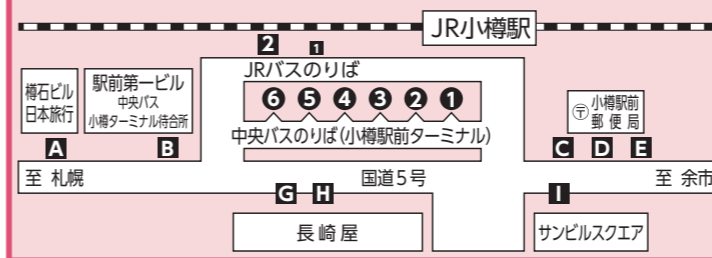

中央バス H30 冬ダイヤ時刻表

平成30年12月1日～平成31年3月31日まで有効

小樽駅前ターミナル内バスのりば

お問合せ 小樽駅前ターミナル ☎0134-25-3333 FAX0134-25-3334

年末年始期間12/29・30は日祝ダイヤ、12/31～1/3は特別ダイヤです。

中央バスホームページアドレス <http://www.chuo-bus.co.jp/>

バス停留所の時刻表を確認するには？

- 中央バスホームページから確認できます！
アドレス→http://www.chuo-bus.co.jp/city_route/timetable/
- 携帯電話から検索できます！ 二次元バーコードはこちら
- 停留所時刻表をFAXいたします！
お問い合わせ…中央バス色内営業所 0134(2)7774 <http://www.bustel.com/>

ご協力をお願いします。空いている席がある時はお座り下さい。お立ちの時は、吊革・手すりにしっかりとおつかまり下さい。降車する時はバスが完全に停止し、ドアが開いてから前にお進み下さい。

小樽駅前バスのりば案内 Bus Stop Information.

「劇団四季」を観るなら、高速おたる号が便利です！

中央バス小樽ターミナル窓口で、劇団四季の鑑賞チケットを提示して高速バス乗車券を購入すると、その場で特典をお楽しみいただけます。
※キャンペーン内容は、予告なく変更・中止する場合があります。詳しくはお問い合わせください。