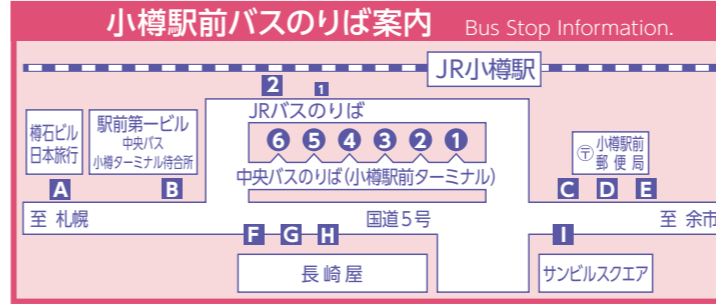

中央バス H29 夏ダイヤ時刻表

平成29年4月1日～11月30日まで有効

小樽駅前バス停留所

お問合せ 小樽駅前ターミナル ☎0134-25-3333 FAX0134-25-3334

安全・快適にバスをご利用頂くために

- ・空いている席がある時はお座り下さい。
- ・お年寄りや体の不自由な方に席をお譲り下さい。
- ・お立ちの時は、吊革・手すりにしっかりとつかまり下さい。
- ・降車する時はバスが完全に停止し、ドアが開いてから前にお進み下さい。
- ・携帯電話はマナーモードに設定のうえ、通話をご遠慮下さい。また、ゲーム等の操作音はオフにしヘッドホンからの音漏れがないよう音量にはご注意ください。