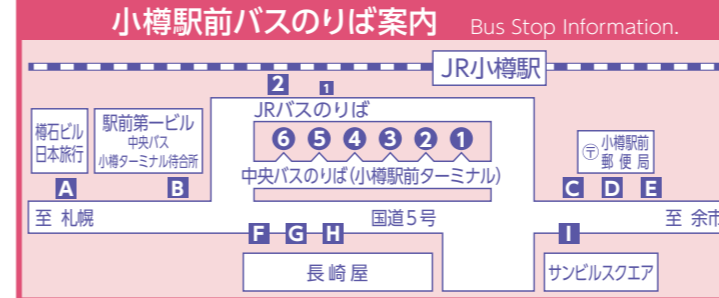

中央バス H29 夏ダイヤ時刻表

平成29年4月1日～11月30日まで有効

小樽駅前ターミナル内バスのりば

お問合せ 小樽駅前ターミナル ☎0134-25-3333 FAX0134-25-3334

中央バスホームページアドレス <http://www.chuo-bus.co.jp/>

バス停留所の時刻表を確認するには？

- 中央バスホームページから確認できます！
アドレス→http://www.chuo-bus.co.jp/city_route/timetable/
- 携帯電話から検索できます！ QRコードはこちら→
- 停留所時刻表をFAXいたします！
お問い合わせ…中央バス色内営業所 0134(22)7774 <http://www.bustel.com/>

ご協力をお願いします。空いている席がある時はお座り下さい。お立ちの時は、吊革・手すりにしっかりとつかまり下さい。降車する時はバスが完全に停止し、ドアが開いてから前にお進み下さい。

「劇団四季」を観るなら、高速おたる号が便利です！
中央バス小樽ターミナル窓口で、劇団四季の鑑賞チケットを提示して高速バス乗車券を購入すると、その場で特典をお楽しみいただけます。
※キャンペーン内容は、予告なく変更・中止する場合があります。詳しくはお問い合わせください。