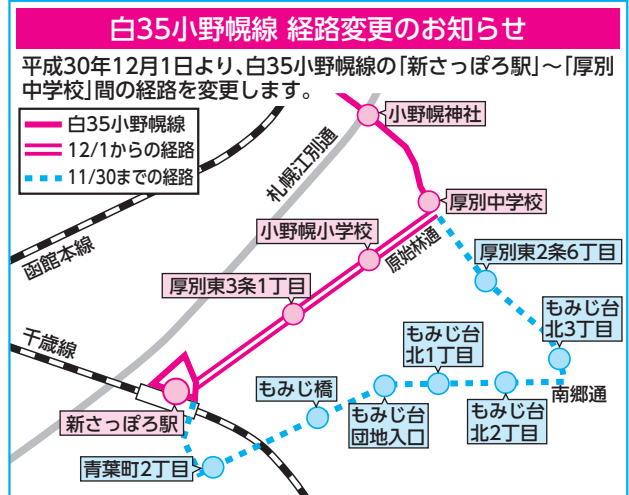

◆印便は、白陵高校発着便です。16・17をご覧ください。
白陵高校発時刻は、白石営業所発時刻の5分前です。
白陵高校発着便は、土曜・祝日と12/29～1/3は運休です。

停車停留所と所要通過時分のご案内 (記載の数字は始発地からの目安時分です。数字の記載が無い停留所には停車致しませんので、ご注意ください。)

1	2	3	4	白28	白29	5	6	7	8
始発	始発	始発	始発	始発	始発	始発	始発	始発	始発
1				厚別東5条1丁目					23
2				厚別東4条2丁目					19
3				厚別東3条1丁目					17
8	始発	始発	始発	新さっぽろ駅	12	13	13	15	
11	3	3	3	青葉町2丁目	9	10	11	10	
12	4	4	↓	もみじ橋	↑	8	9	9	
13	5	5	↓	もみじ台団地入口	↑	7	8	8	
14	6	6	↓	もみじ台北1丁目	↑	6	7	7	
15	7	7	↓	もみじ台北2丁目	↑	5	6	6	
16	8	8	↓	もみじ台北3丁目	↑	3	4	4	
17	9	9	↓	もみじ台東2丁目	↑	2	3	3	
18	10	↓	↓	もみじ台北7丁目	↑	↑	2	2	
20	12	↓	↓	テクノパーク入口	↑	↑	1	1	
↓	↓	↓	↓	もみじ台東7丁目	↑	↑	↑	↑	
↓	↓	↓	4	青葉町中央	7	↑	↑	↑	
↓	↓	↓	5	青葉町8丁目	6	↑	↑	↑	
↓	↓	↓	6	青葉町9丁目	5	↑	↑	↑	
↓	↓	↓	7	青葉通橋	4	↑	↑	↑	
↓	↓	↓	8	もみじ台南1丁目	3	↑	↑	↑	
↓	↓	↓	9	もみじ台南3丁目	2	↑	↑	↑	
↓	↓	↓	11	もみじ台南7丁目	1	↑	↑	↑	
23	15	15	14	もみじ台団地	始発	始発	始発	始発	

9	10	白27	11
始発	始発	始発	始発
2	2	新さっぽろ駅	17
3	3	青葉町2丁目	14
5	5	青葉町1丁目	13
5	5	地下鉄ひばりが丘駅	12
6	6	ひばりが丘西公園前	11
7	7	旭町	10
8	8	厚別中央4条2丁目	9
10	10	花き卸売市場前	8
12	12	厚別中央5条1丁目	7
13	13	厚別西2条2丁目	6
14	14	山本福荷	5
15	15	厚別高校	3
16	16	山本中央	2
17	17	山本会館	1
20	18	山本四区	始発
25		白陵高校	

14	15	16	白35	白38	17	18	19
始発	始発	始発	始発	始発	始発	始発	始発
2	2	2	新さっぽろ駅		31	24	16
3	3	3	厚別東3条1丁目		26	21	13
4	4	4	小野幌小学校		25	20	12
6	6	6	厚別中学校		23	18	10
7	7	7	小野幌神社		22	17	9
8	8	8	厚別北2条3丁目		20	15	7
↓	↓	↓	厚別北3条3丁目		↑	↑	6
9	↓	↓	厚別北3条4丁目		↑	↑	5
9	↓	↓	厚別北4条4丁目		↑	↑	4
10	↓	↓	厚別北6条4丁目		↑	↑	↑
11	↓	↓	タウン中通		↑	↑	3
↓	↓	↓	厚別北6条4丁目		↑	↑	2
12	↓	↓	厚別北4条4丁目		↑	↑	1
12	↓	↓	厚別北3条4丁目		↑	↑	↑
13	↓	↓	厚別北2条5丁目		↑	↑	0
16	↓	↓	森林公園駅		↑	↑	始発
↓	↓	↓	厚別北小学校		19	14	
↓	↓	↓	厚別北4条3丁目		18	13	
↓	↓	↓	厚別西5条5丁目		16	11	
↓	↓	↓	厚別西5条4丁目		15	10	
↓	↓	↓	厚別高校		14	9	
↓	↓	↓	厚別西5条1丁目		12	7	
↓	↓	↓	川下5条4丁目		11	6	
↓	↓	↓	川下5条1丁目		10	5	
↓	↓	↓	川北1条3丁目		8	3	
↓	↓	↓	川北2条3丁目		7	2	
↓	↓	↓	白石高校		6	1	
↓	↓	↓	白石営業所		5	始発	
↓	↓	↓	10号幹道		4		
↓	↓	↓	厚別幹線通		3		
↓	↓	↓	東米里		2		
↓	↓	↓	6号幹線通		1		
↓	↓	↓	白陵高校		始発		

12	白25	13
始発	始発	始発
2	地下鉄南郷7丁目駅	31
↓	本郷通7丁目	↑
↓	南郷通6丁目	25
↓	白石中学校	24
↓	白石本通5丁目	23
4	平和通8丁目	21
6	北郷2条8丁目	19
7	北郷2条9丁目	18
9	北郷2条13丁目	16
10	北郷2条14丁目	14
11	北郷2条14丁目	13
12	川下2条4丁目	12
13	東川下	11
14	厚別西3条1丁目	9
15	厚別西2条2丁目	8
16	厚別西2条3丁目	7
18	厚別西3条5丁目	6
19	厚別西2条6丁目	5
21	厚別中央5条5丁目	3
22	東商業高校前	2
27	新さっぽろ駅	始発

● 停留所一覧表には、所要通過時分の目安が記載されています。曜日・時間帯により異なる場合があります。また、道路・交通状況等により遅れる場合がございますので、予めご了承ください。
● 数字の記載のある停留所が停車停留所です。数字の記載が無い停留所には停車致しませんので、ご注意ください。
● 時刻表の中にある「■」の数字と停留所一覧表の上にある「■」の数字は対応しています。

札幌・石狩・江別・北広島・千歳の各市内・近郊線では SAPICA 等の交通系 IC カードをご利用いただけます。