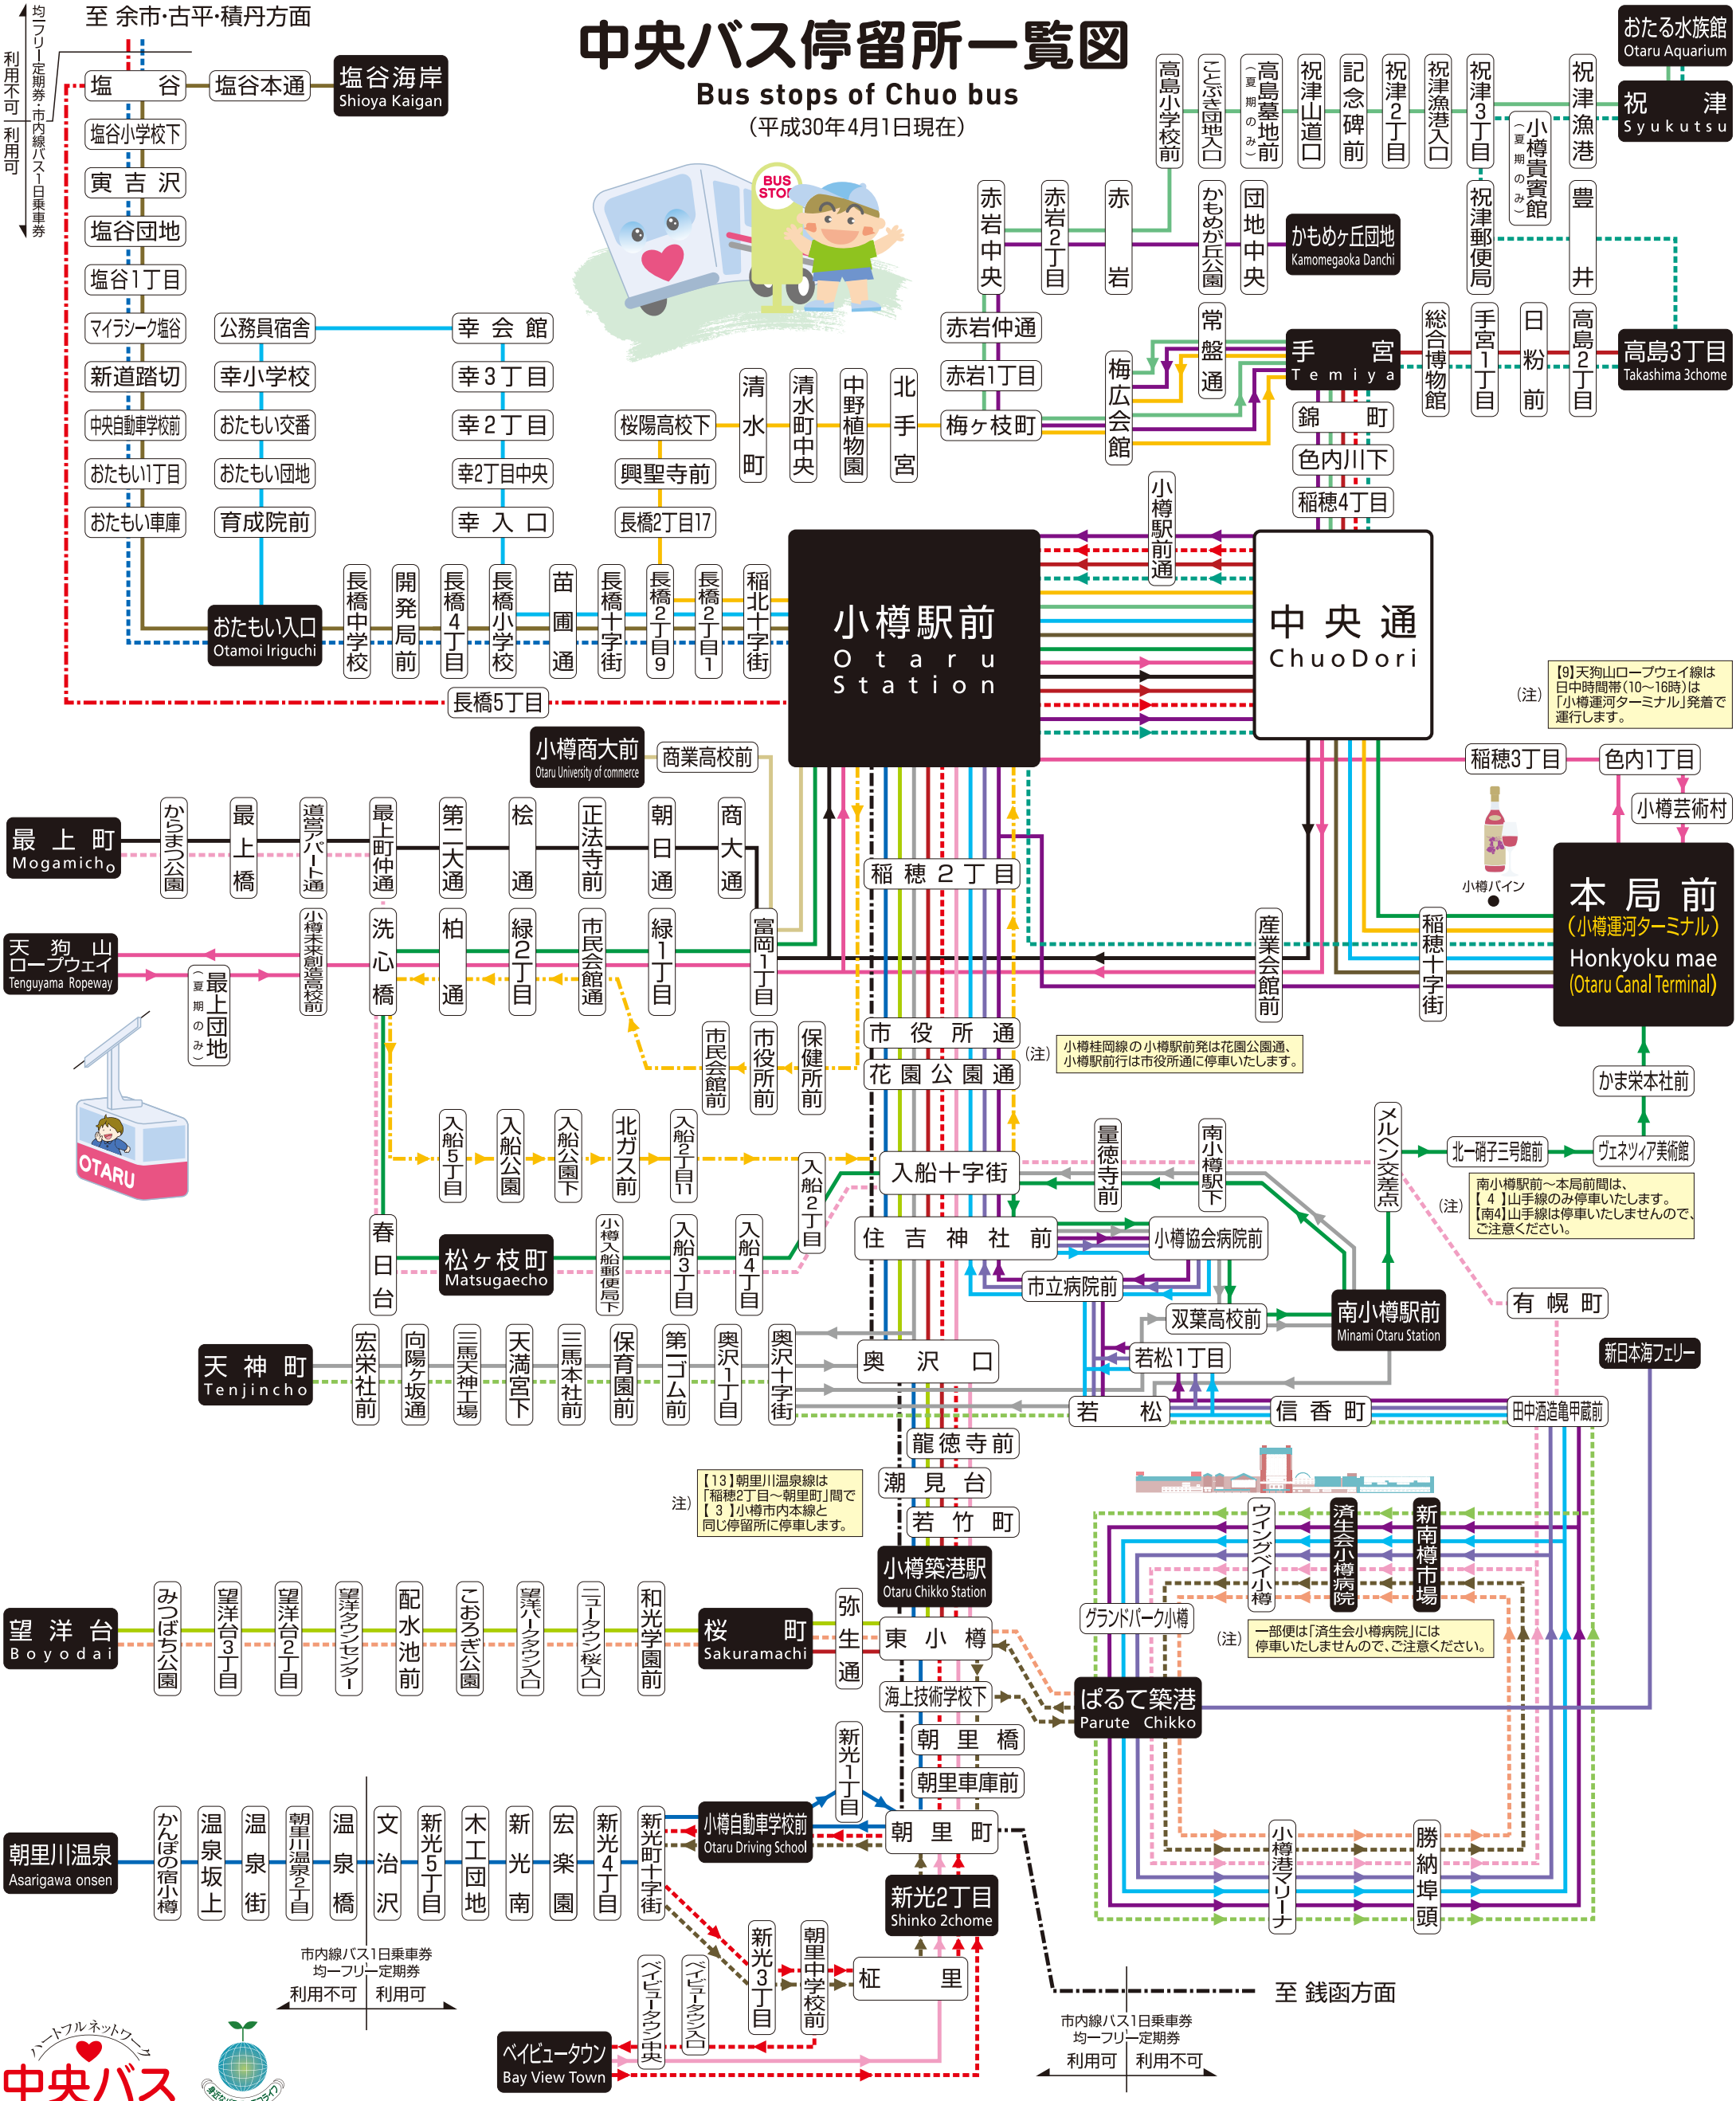

中央バス停留所一覧図

Bus stops of Chuo bus

(平成30年4月1日現在)

路線名	系統	運行系統
ばるて築港線	1	小樽駅前～市立病院前～ばるて築港
小樽市内本線	2	小樽駅前～ばるて築港～新日本海フェリー
小樽市内本線	3	小樽駅前～小樽築港駅～桜町
山手線	4	小樽駅前～松ヶ枝町～南小樽駅前
望洋台線	6	小樽駅前～小樽築港駅～望洋台
最上線	7	小樽駅前～幸3丁目～最上町
おたもい線	8	本局前～幸3丁目～おたもい入口
おたもいばるて築港線	38	ばるて築港～小樽駅前～おたもい入口
天狗山ロープウェイ線	9	小樽駅前～天狗山ロープウェイ

路線名	系統	運行系統
おたる水族館線	10	小樽運河ターミナル～高島～おたる水族館
祝津線	11	小樽駅前～赤岩～おたる水族館
赤岩線	12	本局前～小樽駅前～赤岩～かもめヶ丘団地
赤岩ばるて築港線	42	ばるて築港～小樽駅前～かもめヶ丘団地
朝里川温泉線	13	小樽駅前～朝里川温泉
梅源線	14	本局前～清水町～手宮
奥沢線	16	小樽駅前～南小樽駅前～天神町
塩谷線	17	本局前～おたもい入口～塩谷海岸
余市線	18	小樽駅前～おたもい入口～余市梅川庫前
小樽商大線	19	小樽駅前～小樽商大前
積丹線	20	小樽駅前～長橋5丁目～余市～美国
積丹線	21	小樽駅前～長橋5丁目～美国～積丹余別

路線名	系統	運行系統
山手中通線	24	小樽駅前～市役所前～入船5丁目～小樽駅前
ベイビュータウン線	30	ベイビュータウン～小樽駅前
新光ばるて築港線	33	新南樽市場～ばるて築港～新光2丁目
望洋台ばるて築港線	36	望洋台～ばるて築港～新南樽市場
最上ばるて築港線	37	最上町～松ヶ枝町～ばるて築港
奥沢ばるて築港線	46	天神町～奥沢十字街～ばるて築港
小樽桂岡線	-	小樽駅前～桂岡中央公園

※この一覧図は平成30年4月1日現在のものです。その後運行内容等が変更となる場合もございますのでご注意ください。