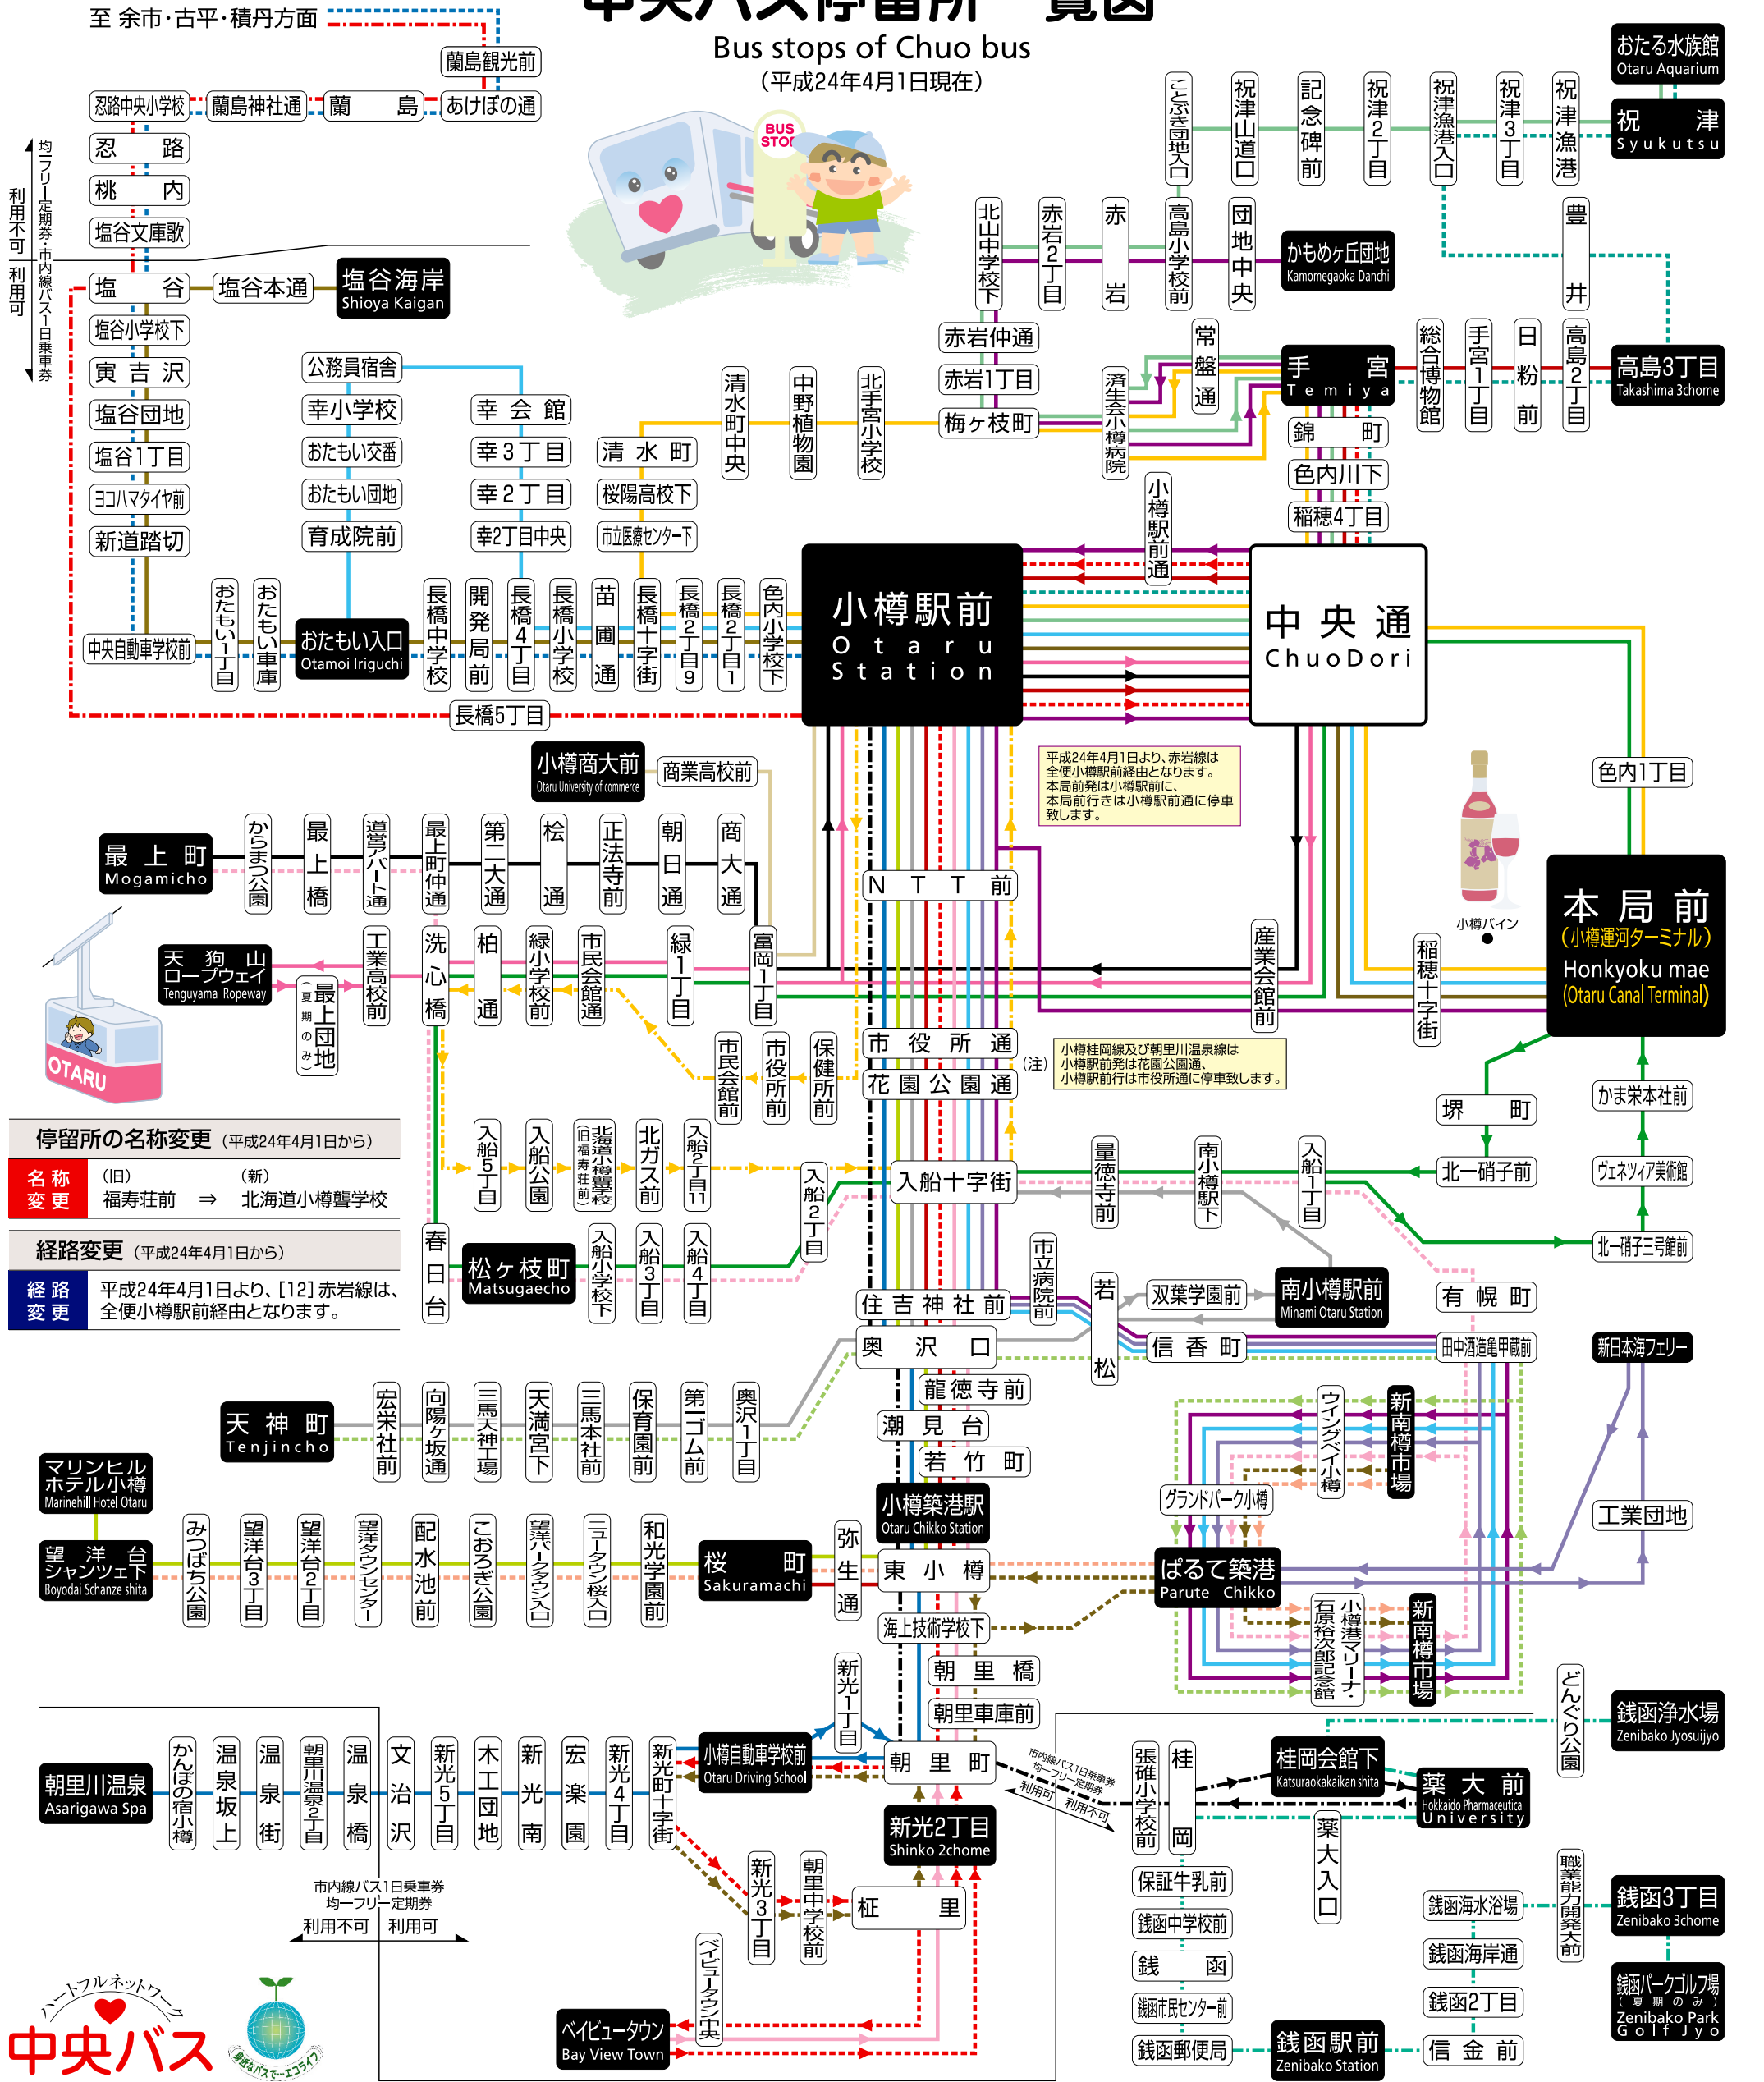

中央バス停留所一覧図

Bus stops of Chuo bus
(平成24年4月1日現在)

停留所の名称変更 (平成24年4月1日から)

名称変更	(旧)	(新)
	福寿荘前	北海道小樽聾学校

経路変更 (平成24年4月1日から)

経路変更 平成24年4月1日より、[12]赤岩線は、全便小樽駅前経由となります。

路線名	系統	運行系統	路線名	系統	運行系統	路線名	系統	運行系統
ばるて築港線	1	小樽駅前～市立病院前～ばるて築港	天狗山ロープウェイ線	9	小樽駅前～天狗山ロープウェイ	積丹線	20	小樽駅前～長橋5丁目～余市～美国
小樽市内本線	2	小樽駅前～ばるて築港～新日本海フェリー	高島祝津線	10	小樽駅前～高島～祝津～おたる水族館	山手中通線	24	小樽駅前～市役所前～入船5丁目～小樽駅前
小樽市内本線	3	小樽駅前～小樽築港駅～桜町	祝津線	11	小樽駅前～赤岩～祝津～おたる水族館	ベイビュータウン線	30	ベイビュータウン～小樽駅前
山手線	4	小樽自動車学校前～小樽築港駅～手宮	赤岩線	12	小樽駅前～小樽駅前～赤岩～かもめヶ丘団地	新光ばるて築港線	33	新南樽市場～ばるて築港～新光2丁目
望洋台線	6	小樽駅前～小樽築港駅～望洋台シャングエ	朝里川温泉線	13	小樽駅前～朝里川温泉	望洋台ばるて築港線	36	小樽自動車学校前～ばるて築港～新南樽市場
最上線	7	小樽駅前～最上町	梅源線	14	本局前～(長橋先廻)～本局前	最上ばるて築港線	37	最上町～松ヶ枝町～ばるて築港
おたもい線	8	本局前～幸3丁目～おたもい入口	奥沢線	16	小樽駅前～天神町	奥沢ばるて築港線	46	天神町～奥沢口～ばるて築港
おたもいはるて築港線	38	ばるて築港～小樽駅前～おたもい入口	塩谷線	17	小樽駅前～おたもい入口～塩谷海岸	小樽桂岡線	-	小樽駅前～桂岡会館下
			余市線	18	小樽駅前～おたもい入口～余市梅川車庫前	銭函桂岡線	-	銭函浄水場～銭函駅前～銭函3丁目
			小樽商大線	19	小樽駅前～小樽商大前	銭函	-	銭函浄水場～銭函駅前～銭函パークゴルフ場

※この一覧図は平成24年4月1日現在のものです。その後運行内容等が変更となる場合がございますのでご注意ください。