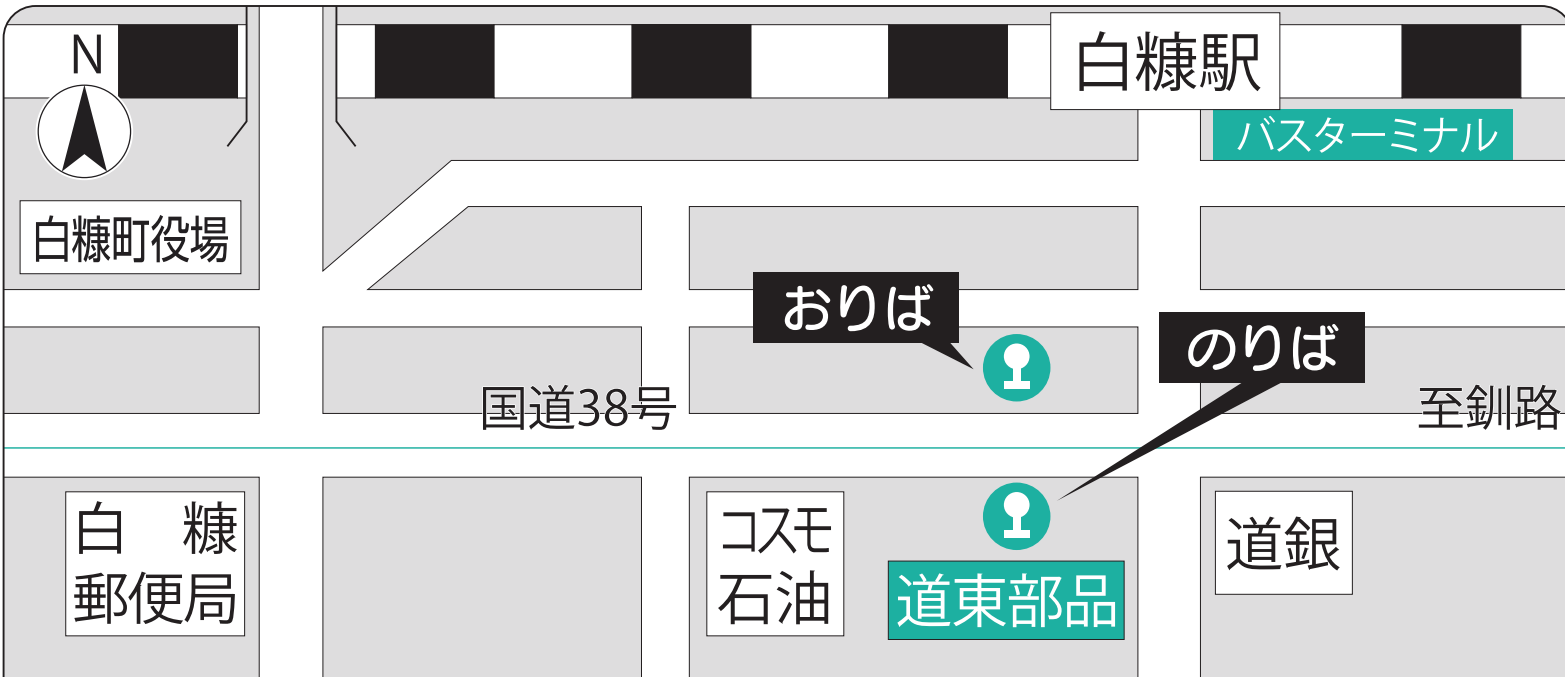

白糠

券売所

道東部品 (営業時間/9:00~17:00 ※日・祝はお取り扱いしてありません。)
白糠駅バスターミナル (営業時間/9:00~12:00・13:00~17:00)