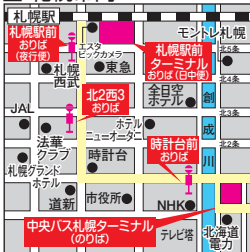

札幌・知床線 のりば・おりばご案内

札幌市内

東藻琴

小清水

清里町新栄

斜里バスターミナル

ウトロ地区