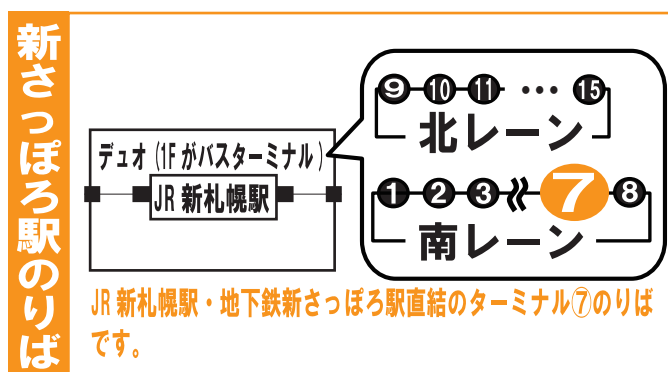

**運賃 大人200円
小人100円**

現金以外の支払方法について

各種ICカード※
中央バスカード
ウィズユーカード
札幌市敬老カード

地下鉄乗継券
共通1DAYカード
札幌市内1DAYパス
札幌市福祉乗車証

※ICカードの詳細は、SAPICAホームページをご覧ください。

シャトルバスのりば

お問い合わせ 中央バス札幌ターミナル ☎011-231-0500

※運行時刻は、予告なく変更する場合がございますので、ご了承ください。