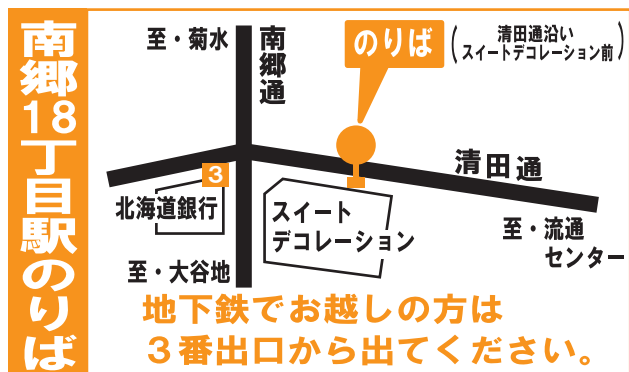

**運賃 大人200円
小人100円**

現金以外の支払方法について

各種ICカード※
中央バスカード
ウィズユーカード
札幌市敬老カード

地下鉄乗継券
共通1DAYカード
札幌市内1DAYパス
札幌市福祉乗車証

※ICカードの詳細は、SAPICAホームページをご覧ください。

シャトルバスのりば

お問い合わせ 中央バス札幌ターミナル ☎011-231-0500

※運行時刻は、予告なく変更する場合がございますので、ご了承ください。