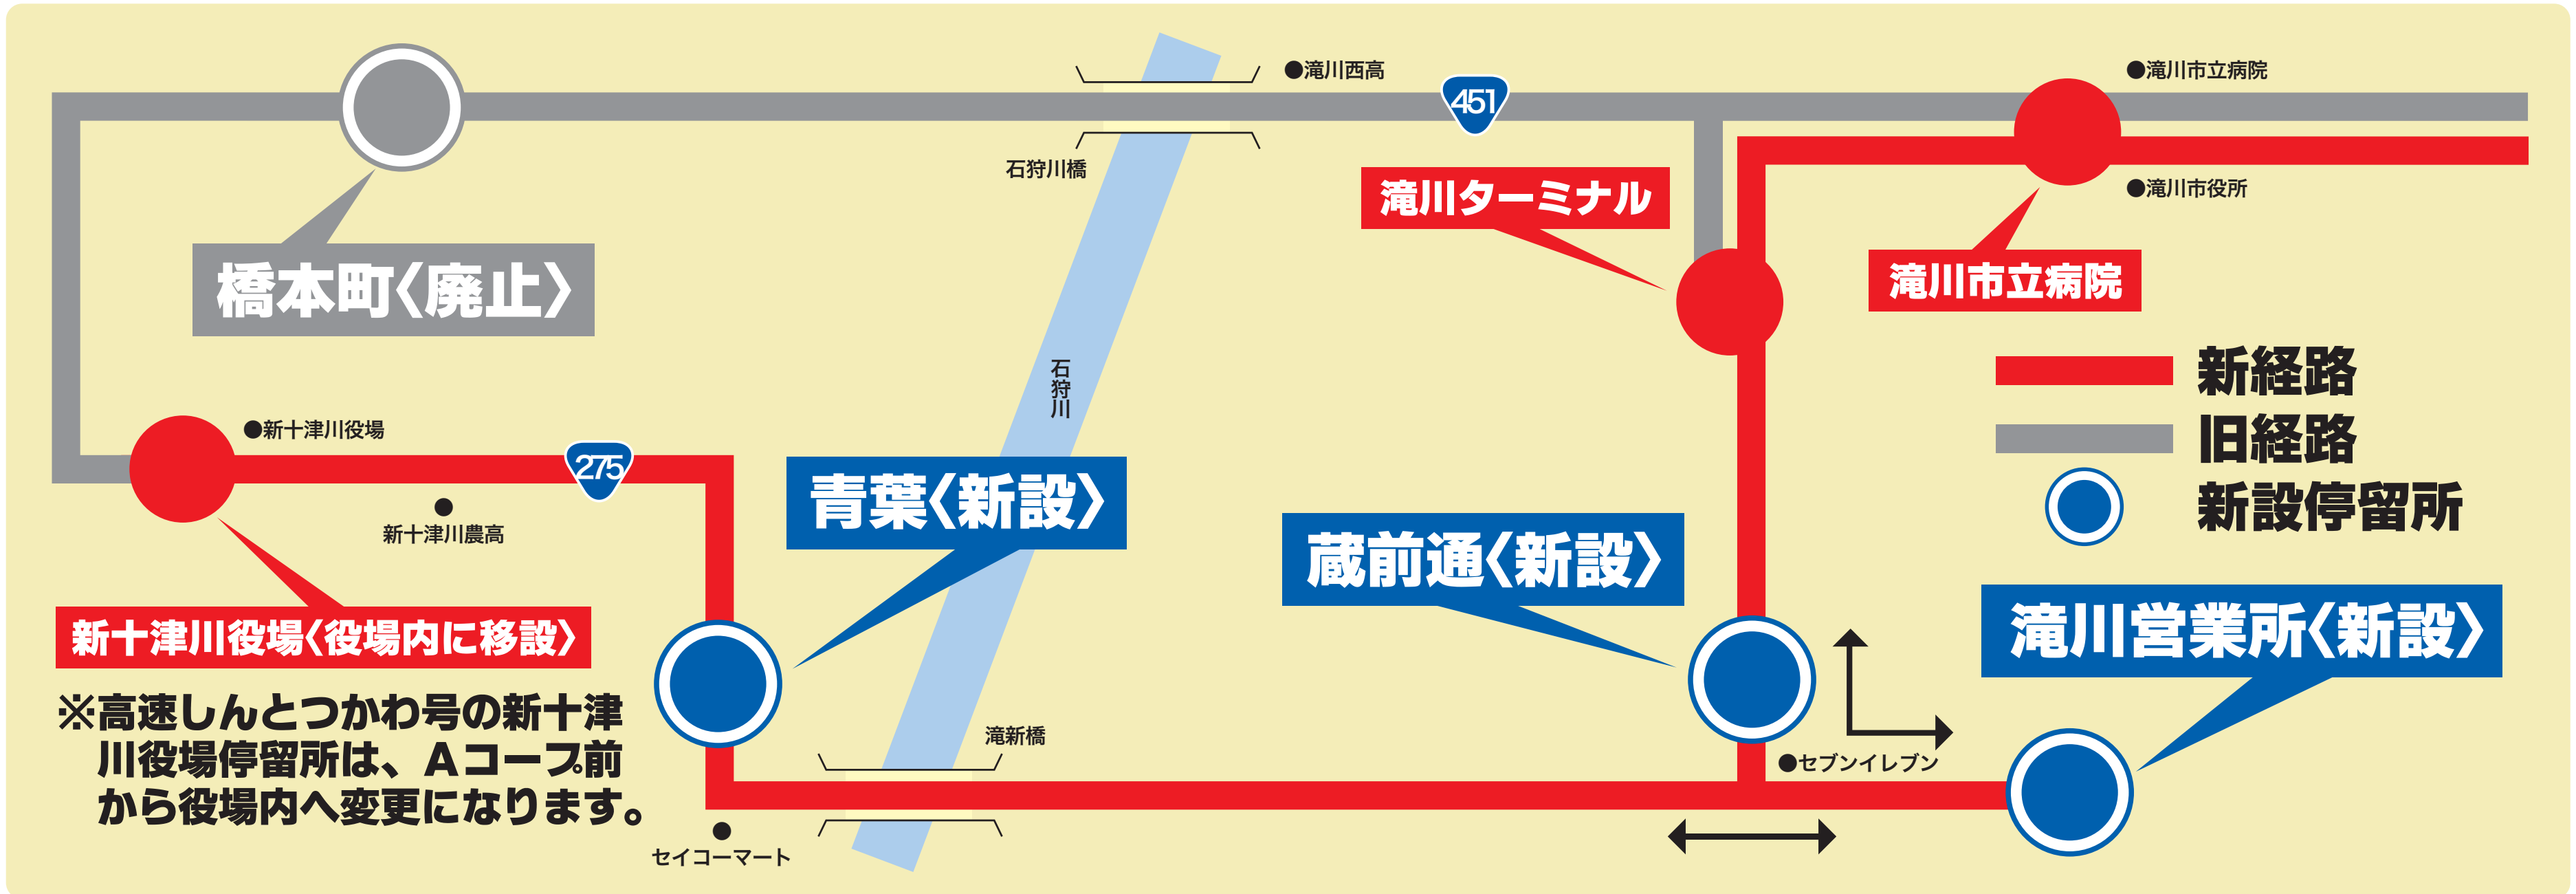

# 平成26年4月1日(火)から **高速** しんとつかわ号経路変更!

**新設停留所**：青葉  
蔵前通  
滝川営業所

**廃止停留所**：橋本町

新十津川役場発 <b>8:28</b>	▶	滝川(夕)発 <b>8:50</b>	▶	札幌駅前(夕)着 <b>10:17</b>
札幌駅前(夕)発 <b>16:45</b>	▶	滝川(夕)着 <b>18:13</b>	▶	新十津川役場着 <b>18:31</b>

**滝川ターミナル**

お問い合わせ

**☎0125-24-7191**

掲出期限：平成26年4月30日