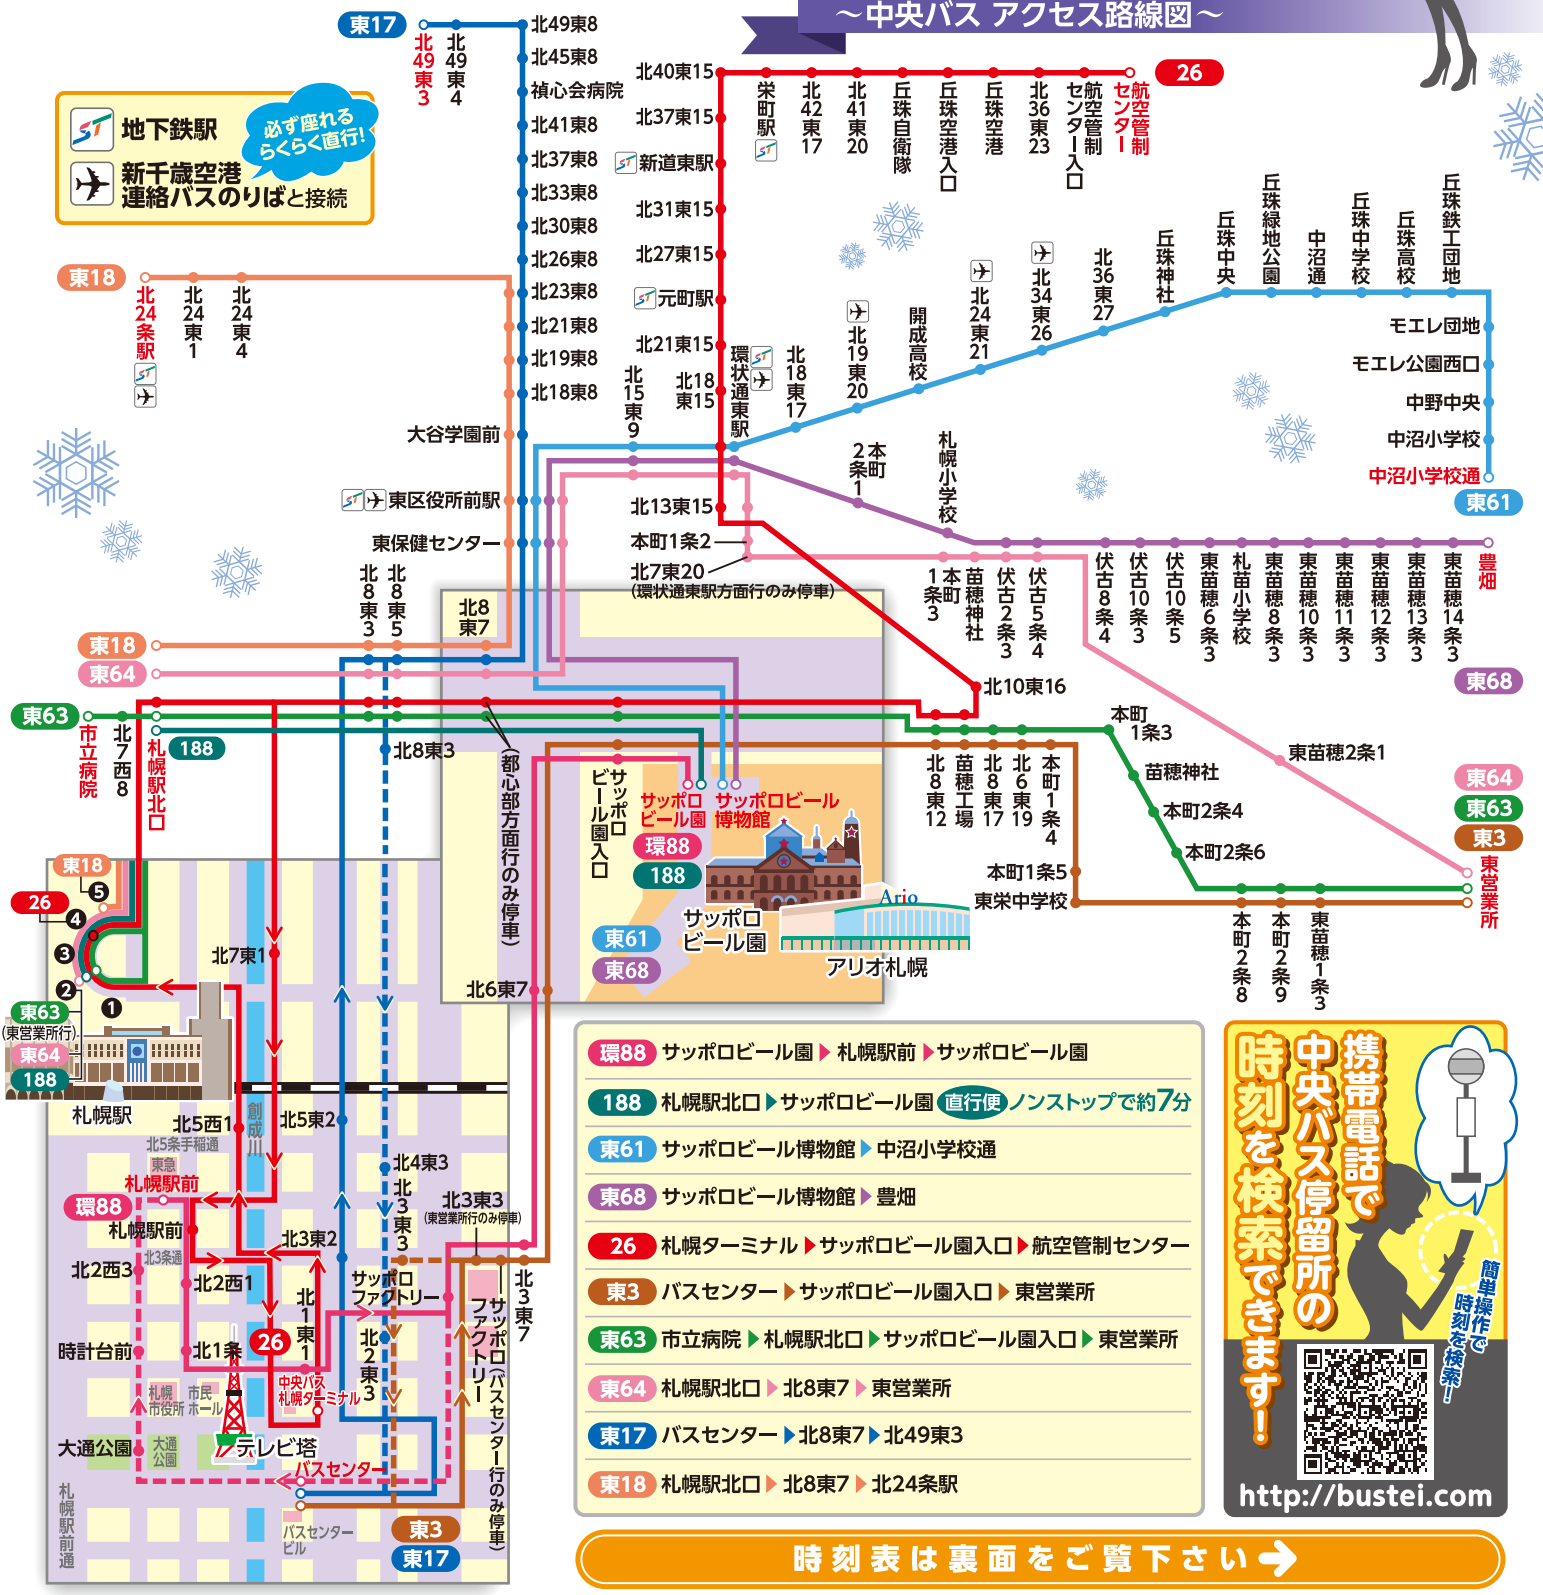

あなたのお住まい
大通・札幌駅近郊・
地下鉄駅からは
バスが便利!!

平成23年
冬ダイヤ版
2011.12.1 ▶ 2012.3.31

Ario^{アリオ}札幌

サッポロビール園へは、 中央バスが便利です。

アリオ札幌・サッポロビール園へは

北8東7
サッポロビール博物館 バス停が
サッポロビール園 便利です。
サッポロビール園入口

～中央バス アクセス路線図～

- 環88** サッポロビール園 ▶ 札幌駅前 ▶ サッポロビール園
- 188** 札幌駅北口 ▶ サッポロビール園 **直行便** ノンストップで約7分
- 東61** サッポロビール博物館 ▶ 中沼小学校通
- 東68** サッポロビール博物館 ▶ 豊畑
- 26** 札幌ターミナル ▶ サッポロビール園入口 ▶ 航空管制センター
- 東3** バスセンター ▶ サッポロビール園入口 ▶ 東営業所
- 東63** 市立病院 ▶ 札幌駅北口 ▶ サッポロビール園入口 ▶ 東営業所
- 東64** 札幌駅北口 ▶ 北8東7 ▶ 東営業所
- 東17** バスセンター ▶ 北8東7 ▶ 北49東3
- 東18** 札幌駅北口 ▶ 北8東7 ▶ 北24条駅

携帯電話で
中央バス停留所の
時刻を検索できます!

簡単操作で
時刻を検索!

<http://bustei.com>

時刻表は裏面をご覧ください →

運賃
おとな 200円
こども 100円

〈運行時刻表〉

※掲載している時刻表は、平成24年3月31日までご利用いただけます。

札幌駅・大通方面からアリオ札幌・サッポロビール園へ