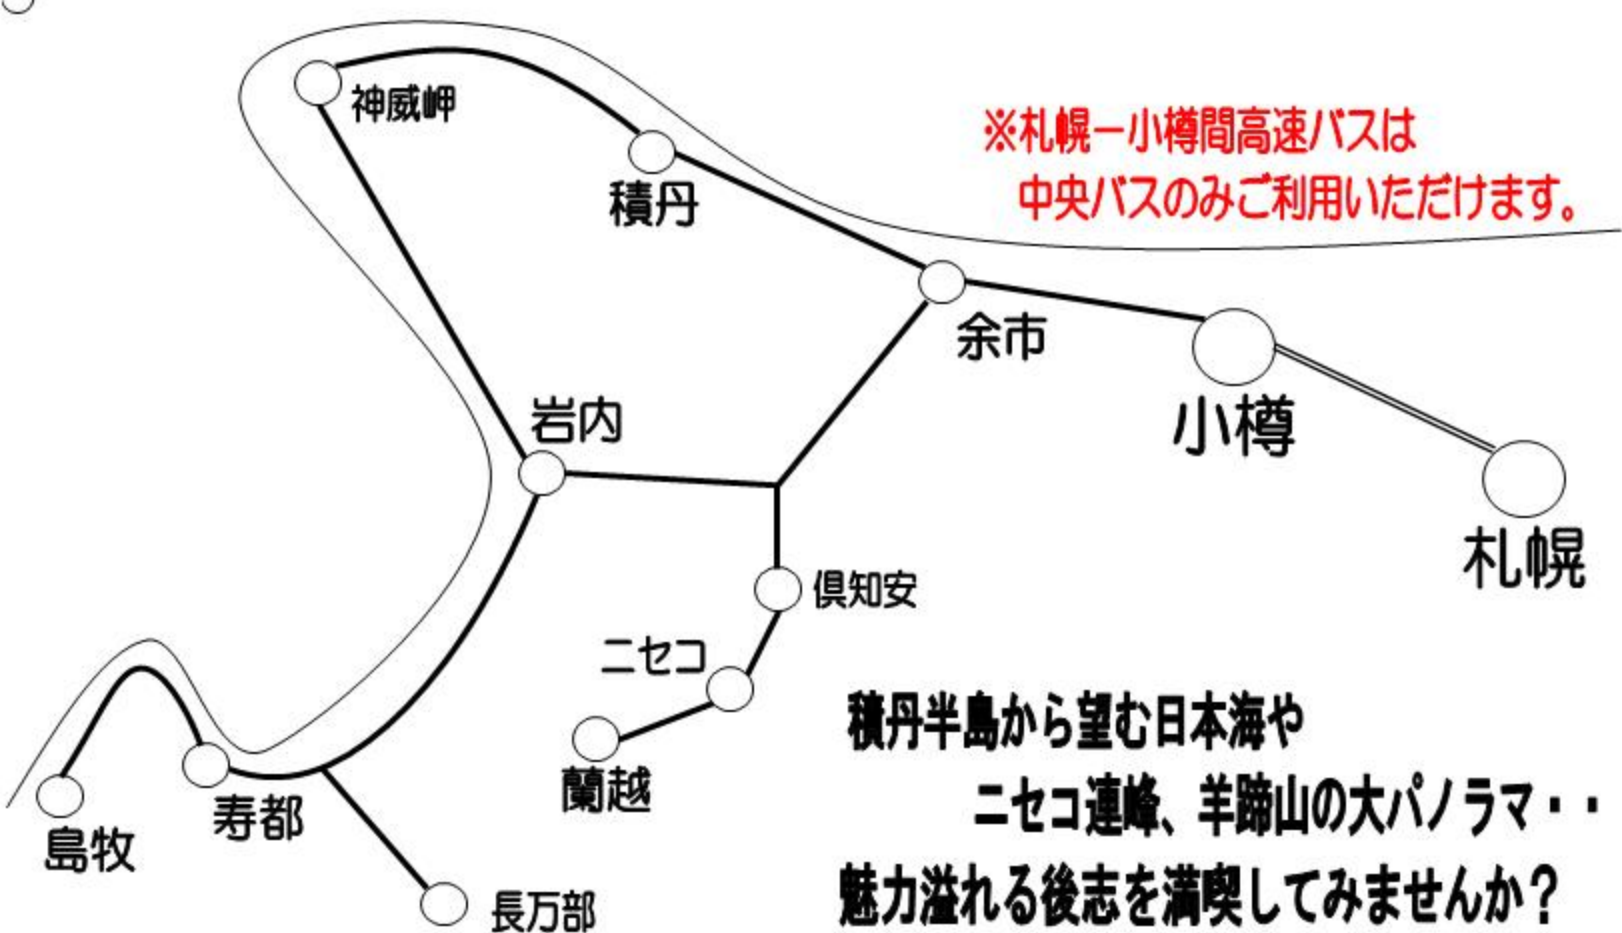

後志管内 は中央バスグループにおまかせ！
中央バス・ニセコバスの後志管内路線が**2日間乗り放題**！
(※小樽市内線・おたる散策バス・ニセコふれあいシャトルを除く)

ぐらんぶる・しりべし

発売期間：

H22.4.24 (土) ~

H22.10.24 (日)

フリーきっぷ

《料金》

札幌発着	大人	4,400円	小人	2,200円
小樽発着	大人	3,700円	小人	1,850円

- 乗車券の有効期間は券面表示の2日間です。
- 有効期間前日までに限り払い戻しいたします。
(但し、払戻手数料を申し受けます。)
- お買いもつめは

※時刻表は裏面をご覧ください。

札幌ターミナル・札幌駅前ターミナル・小樽ターミナル窓口まで。

中央バス
ニセコバス

札幌・小樽発着路線

岩内・寿都方面（札幌～小樽～仁木～岩内～寿都）

（札幌～小樽間）
 札幌発…6:40（土日祝6:45）～23:00（日祝22:05）
 概ね5～10分間隔で運行
 小樽発…6:35～21:55 概ね5分～10分間隔で運行
 ※札幌～小樽間は中央バスのみご利用いただけます。

倶知安・ニセコ方面 （札幌～小樽～仁木～倶知安～ニセコ）

札幌駅前 ターミナル	小樽 駅前	余市駅前 十字街	倶知安 十字街	ニセコ 駅前	ニセコ いいの村
8:25	7:40	8:12	9:10	9:32	—
10:15	9:30	9:59	10:49	—	11:20
	11:20	11:49	12:39	—	13:10
	12:15	12:47	13:45	14:07	—
	15:30	16:02	17:00	17:22	—
15:35	16:40	17:09	17:59	—	18:30
	17:50	18:22	19:20	19:42	—

泊・神恵内・神威岬方面（岩内～泊～盃温泉～神恵内～川白～西の河原～積丹神威岬）

岩内～泊～盃温泉～神恵内～川白～西の河原～積丹神威岬															積丹神威岬～西の河原～川白～神恵内～盃温泉～泊～岩内														
岩内 ターミナル	泊 駅前	大曲 駅前	神恵内 駅前	川白 駅前	西の河原 駅前	積丹神威岬 駅前	積丹神威岬 駅前	川白 駅前	神恵内 駅前	大曲 駅前	神恵内 駅前	大曲 駅前	泊 駅前	神恵内 駅前	大曲 駅前	神恵内 駅前	川白 駅前	西の河原 駅前	積丹神威岬 駅前	積丹神威岬 駅前	川白 駅前	神恵内 駅前	大曲 駅前	泊 駅前	岩内 ターミナル				
6:10	6:20	6:28	6:36	6:44	6:57	—	—	7:04	7:12	—	—	—	—	—	—	—	—	—	—	—	—	—	—	—	—	6:30			
7:50	—	7:59	8:09	8:12	—	8:25	—	—	—	—	—	—	—	—	—	—	—	—	—	—	—	—	—	—	—	7:30			
9:45	9:55	10:01	10:11	10:14	10:27	—	—	10:37	10:41	10:49	10:55	11:03	11:23	—	—	—	—	—	—	—	—	—	—	—	—	8:30			
10:45	—	10:54	11:04	11:07	—	11:20	—	—	—	—	—	—	—	—	—	—	—	—	—	—	—	—	—	—	—	9:30			
11:50	12:00	12:05	12:15	12:18	12:37	—	—	—	—	—	—	—	—	—	—	—	—	—	—	—	—	—	—	—	—	10:30			
12:35	12:45	12:51	13:01	13:04	13:17	—	—	13:27	13:31	13:39	13:45	13:53	14:13	—	—	—	—												