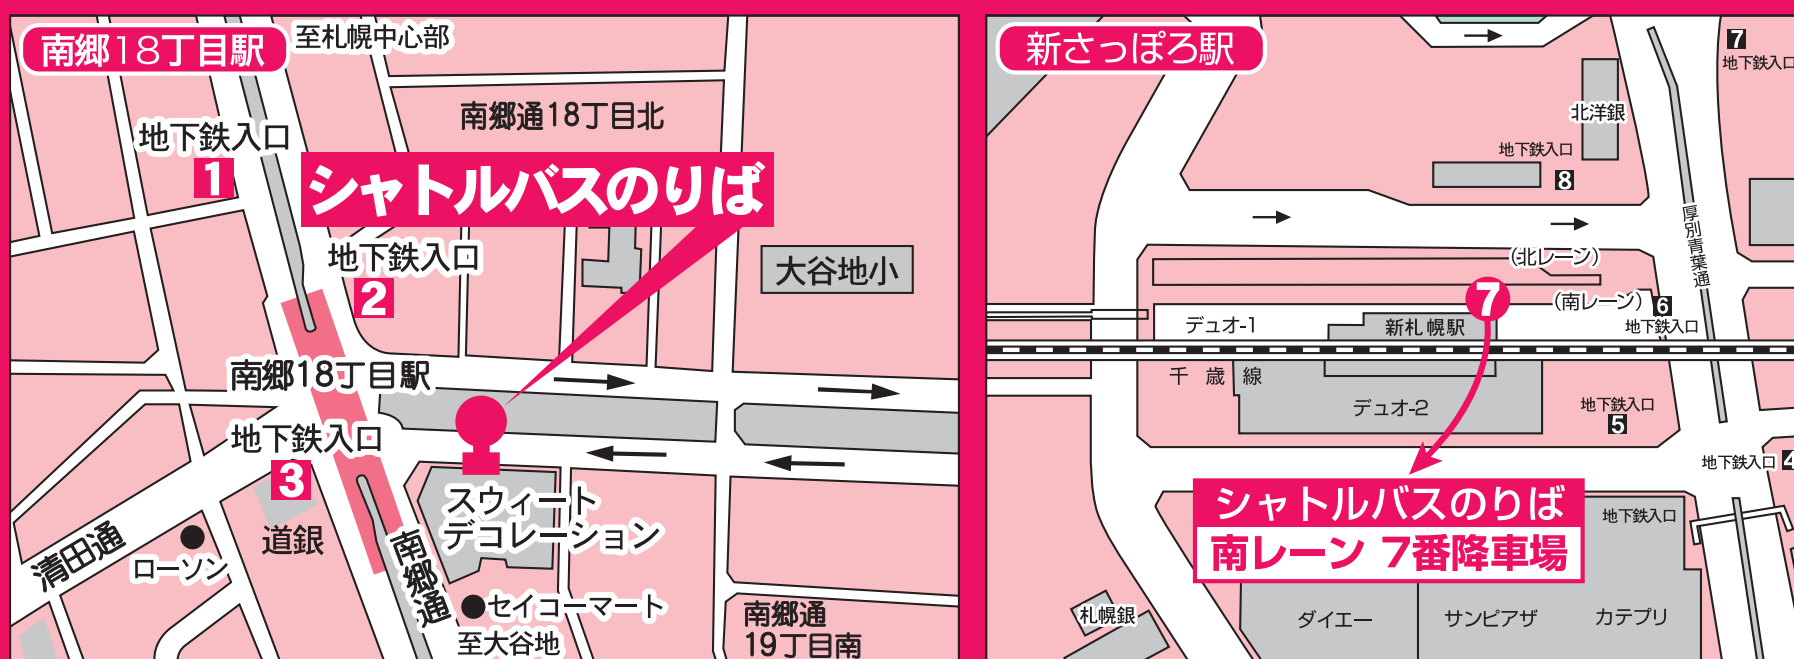

札幌ドーム シャトルバス

地下鉄南郷18丁目駅から

新さっぽろ駅から

運賃 大人**200円** 小人**100円**

○ ご利用
できます!
中央バスカード
共通ウイズユーカード
札幌市敬老カード

× ご利用
できません!
地下鉄乗継ぎ割引
共通1DAYカード

のりばご案内

お帰り 札幌ドーム発→南郷18丁目駅・新さっぽろ駅ゆきシャトルバス運行時刻
始発便 イベント終了後～
最終便 札幌ドーム館内放送でご案内
※ナイターは21:00～

札幌ドームシャトルバス スケジュール

5月

南郷18丁目駅から **15分**
 新さっぽろ駅から **25分**

運行時刻

5/1	火	プロ野球 パ・リーグ公式戦 北海道日本ハムファイターズ vs 福岡ソフトバンクホークス	16:00~18:00
2	水	プロ野球 パ・リーグ公式戦 北海道日本ハムファイターズ vs 福岡ソフトバンクホークス	16:00~18:00
3	木	プロ野球 パ・リーグ公式戦 北海道日本ハムファイターズ vs 福岡ソフトバンクホークス	11:30~14:00
4	金	プロ野球 パ・リーグ公式戦 北海道日本ハムファイターズ vs オリックス・バファローズ	11:30~14:00
5	土	プロ野球 パ・リーグ公式戦 北海道日本ハムファイターズ vs オリックス・バファローズ	11:30~14:00
6	日	プロ野球 パ・リーグ公式戦 北海道日本ハムファイターズ vs オリックス・バファローズ	11:30~14:00
12	土	Jリーグディビジョン1 第11節 コンサドーレ札幌 vs FC東京	10:30~13:00
19	土	MR.CHILDREN TOUR POPSAURUS 2012	15:30~18:00
22	火	プロ野球 セ・パ交流戦 北海道日本ハムファイターズ vs 横浜DeNAベイスターズ	16:00~18:00
23	水	プロ野球 セ・パ交流戦 北海道日本ハムファイターズ vs 横浜DeNAベイスターズ	16:00~18:00
25	金	プロ野球 セ・パ交流戦 北海道日本ハムファイターズ vs 中日ドラゴンズ	16:00~18:00
26	土	プロ野球 セ・パ交流戦 北海道日本ハムファイターズ vs 中日ドラゴンズ	11:30~14:00