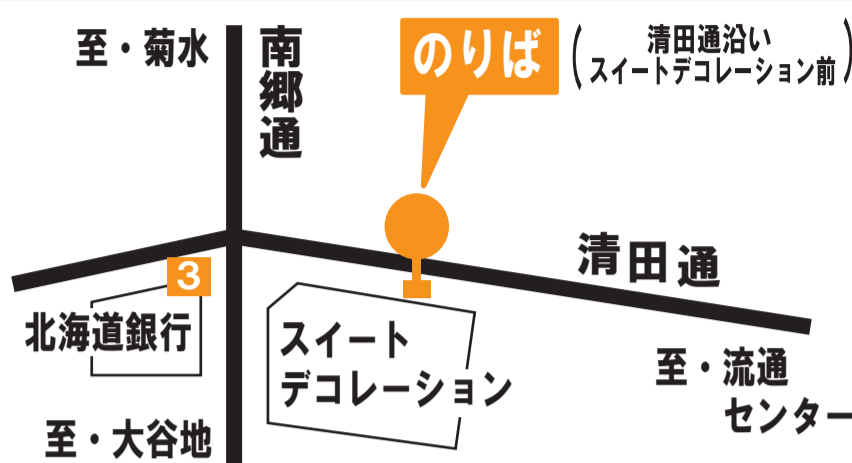

9月

札幌ドームシャトルバス

運行スケジュール

随時運行!

イベント内容	札幌ドーム行 シャトルバス運行時間帯	イベント予定時刻
2日 火 プロ野球 パ・リーグ公式戦 北海道日本ハムファイターズ VS 東北楽天ゴールデンイーグルス	16:00 ~ 18:00	開場 16:30 開始 18:00
3日 水 プロ野球 パ・リーグ公式戦 北海道日本ハムファイターズ VS 東北楽天ゴールデンイーグルス	16:00 ~ 18:00	開場 16:30 開始 18:00
5日 金 キリンチャレンジカップ2014 SAMURAI BLUE(日本代表) VS ウルグアイ代表	15:55 ~ 19:25	開場 16:25 開始 19:25
6日 土 Jリーグディビジョン2 第30節 コンサドーレ札幌 VS V・ファーレン長崎	16:45 ~ 19:00	開場 17:15 開始 19:00
13日 土 プロ野球 パ・リーグ公式戦 北海道日本ハムファイターズ VS オリックス・バファローズ	11:30 ~ 14:00	開場 12:00 開始 14:00
14日 日 プロ野球 パ・リーグ公式戦 北海道日本ハムファイターズ VS オリックス・バファローズ	11:30 ~ 14:00	開場 12:00 開始 14:00
15日 月・祝 プロ野球 パ・リーグ公式戦 北海道日本ハムファイターズ VS オリックス・バファローズ	10:30 ~ 13:00	開場 11:00 開始 13:00
20日 土 SMAP Mr.S -SAIKOU DE SAIKOU NO CONCERT TOUR-	15:30 ~ 18:00	開場 16:00 開始 18:00
21日 日 SMAP Mr.S -SAIKOU DE SAIKOU NO CONCERT TOUR-	13:30 ~ 16:00	開場 14:00 開始 16:00
23日 火・祝 Jリーグディビジョン2 第33節 コンサドーレ札幌 VS ファジアーノ岡山	10:45 ~ 13:00	開場 11:15 開始 13:00
27日 土 プロ野球 パ・リーグ公式戦 北海道日本ハムファイターズ VS オリックス・バファローズ	15:30 ~ 18:00	開場 16:00 開始 18:00
28日 日 プロ野球 パ・リーグ公式戦 北海道日本ハムファイターズ VS 福岡ソフトバンクホークス	15:30 ~ 18:00	開場 16:00 開始 18:00
29日 月 プロ野球 パ・リーグ公式戦 北海道日本ハムファイターズ VS 埼玉西武ライオンズ	16:00 ~ 18:00	開場 16:30 開始 18:00
30日 火 プロ野球 パ・リーグ公式戦 北海道日本ハムファイターズ VS 埼玉西武ライオンズ	16:00 ~ 18:00	開場 16:30 開始 18:00

●お帰りのシャトルバス → イベント終了後、随時運行●

シャトルバスのりば

南郷18丁目駅のりば

地下鉄でお越しの方は
3番出口から出てください。

新さっぽろ駅のりば

JR新札幌駅・地下鉄新さっぽろ駅直結のターミナル⑦のりば
です。

運賃

大人 210円

小人 110円

現金以外の支払方法について

○ 各種ICカード※
中央バスカード
ウィズユーカード
札幌市敬老カード

× 地下鉄乗継券
共通1DAYカード
札幌市内1DAYパス
札幌市福祉乗車証

※ICカードの詳細は、SAPICAホームページをご覧ください。

※随時運行とは、発車時刻に定めがなく、お客様にある程度ご乗車いただいた時点で発車する運行方式です。

※運行時刻は、予告なく変更する場合がございますので、ご了承ください。