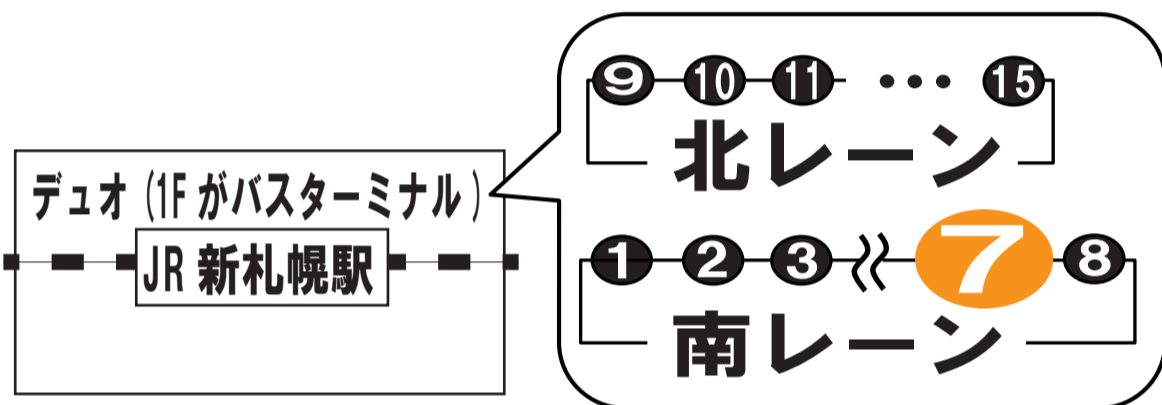

開場 15:30

開始 18:00

●お帰りのシャトルバス → イベント終了後、随時運行●

シャトルバスのりば

南郷18丁目駅のりば

地下鉄でお越しの方は
3番出口から出てください。

新さっぽろ駅のりば

JR 新札幌駅・地下鉄新さっぽろ駅直結のターミナル⑦のりば
です。

運賃

大人 210円

小人 110円

現金以外の支払方法について

各種 ICカード※
福祉・敬老 ICカード

地下鉄乗継券
札幌市内 1DAY パス

※ ICカードの詳細は、SAPICAホームページをご覧ください。

※ 随時運行とは、発車時刻に定めがなく、お客様にある程度ご乗車いただいた時点で発車する運行方式です。