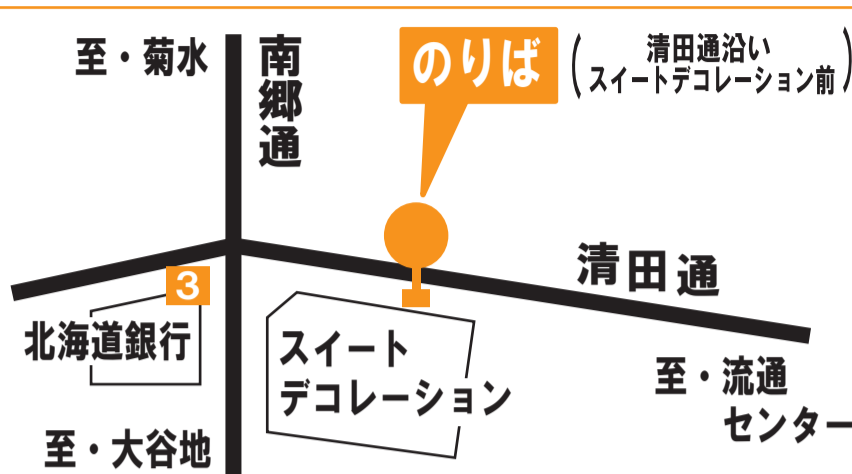

12月

札幌ドームシャトルバス

運行スケジュール

随時運行!

イベント内容

札幌ドーム行
シャトルバス運行時間帯

イベント予定時刻

2日 **土**

明治安田生命 J1 リーグ 第 34 節

北海道コンサドーレ札幌 VS サガン鳥栖

11:00 ~ 14:00

開場 11:30

開始 14:00

23日 **土**

桑田佳祐 LIVE TOUR2017 がらくた

15:00 ~ 18:00

開場 15:30

開始 18:00

●お帰りのシャトルバス → イベント終了後、随時運行●

シャトルバスのりば

南郷18丁目駅のりば

地下鉄でお越しの方は
3番出口から出てください。

新さっぽろ駅のりば

JR 新札幌駅・地下鉄新さっぽろ駅直結のターミナル⑦のりば
です。

運賃

大人 210円

小人 110円

現金以外の支払方法について

各種 ICカード※
福祉・敬老 ICカード

地下鉄乗継券
札幌市内 1DAY パス

※ ICカードの詳細は、SAPICAホームページをご覧ください。

※ 随時運行とは、発車時刻に定めがなく、お客様にある程度ご乗車いただいた時点で発車する運行方式です。