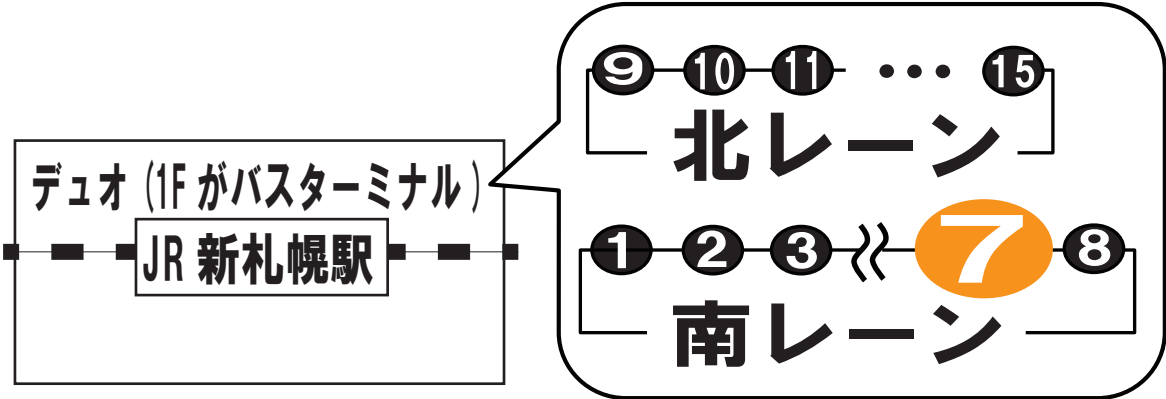

●お帰りのシャトルバス → イベント終了後、随時運行●

シャトルバスののりば

南郷18丁目駅ののりば

地下鉄でお越しの方は
3番出口から出てください。

新さっぽろ駅ののりば

JR新札幌駅・地下鉄新さっぽろ駅直結のターミナル⑦のりば
です。

運賃

大人 210円