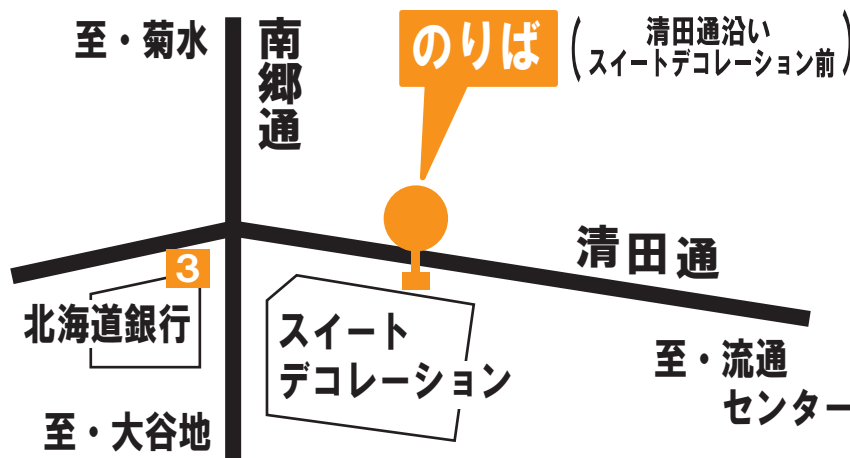

3月

札幌ドームシャトルバス

運行スケジュール

随時運行!

| イベント内容 | 札幌ドーム行 シャトルバス運行時間帯 | イベント予定時刻 |
|--|-----------------------|----------------------|
| 1日 木 アジアフレンドシップシリーズin北海道 北海道日本ハムファイターズ VS Lamigoモンキーズ | 15:45~18:00 | 開場 16:30 開始 18:00 |
| 3日 土 プロ野球 オープン戦 北海道日本ハムファイターズ VS 千葉ロッテマリーンズ | 11:45~14:00 | 開場 12:30 開始 14:00 |
| 4日 日 プロ野球 オープン戦 北海道日本ハムファイターズ VS 千葉ロッテマリーンズ | 10:45~13:00 | 開場 11:30 開始 13:00 |
| 10日 土 明治安田生命 J1リーグ第3節 北海道コンサドーレ札幌 VS 清水エスパルス | 16:00~19:00 | 開場 16:30 開始 19:00 |
| 14日 水 2018 JリーグYBCルヴァンカップ グループステージ第2節 北海道コンサドーレ札幌 VS ジュビロ磐田 | 17:00~19:00 | 開場 17:30 開始 19:00 |
| 18日 日 明治安田生命 J1リーグ第4節 北海道コンサドーレ札幌 VS V・ファーレン長崎 | 11:00~14:00 | 開場 11:30 開始 14:00 |
| 23日 金 プロ野球 オープン戦 北海道日本ハムファイターズ VS 東京ヤクルトスワローズ | 15:45~18:00 | 開場 16:30 開始 18:00 |
| 24日 土 プロ野球 オープン戦 北海道日本ハムファイターズ VS 東京ヤクルトスワローズ | 11:45~14:00 | 開場 12:30 開始 14:00 |
| 25日 日 プロ野球 オープン戦 北海道日本ハムファイターズ VS 東京ヤクルトスワローズ | 10:45~13:00 | 開場 11:30 開始 13:00 |
| 30日 金 プロ野球 パ・リーグ公式戦 北海道日本ハムファイターズ VS 埼玉西武ライオンズ | 15:45~18:30 | 開場 16:30 開始 18:30 |
| 31日 土 プロ野球 パ・リーグ公式戦 北海道日本ハムファイターズ VS 埼玉西武ライオンズ | 11:45~14:30 | 開場 12:30 開始 14:30 |

●お帰りのシャトルバス → イベント終了後、随時運行●

シャトルバスののりば

南郷18丁目駅ののりば

地下鉄でお越しの方は
3番出口から出てください。

新さっぽろ駅ののりば

JR新札幌駅・地下鉄新さっぽろ駅直結のターミナル⑦のりば
です。

運賃

大人 210円