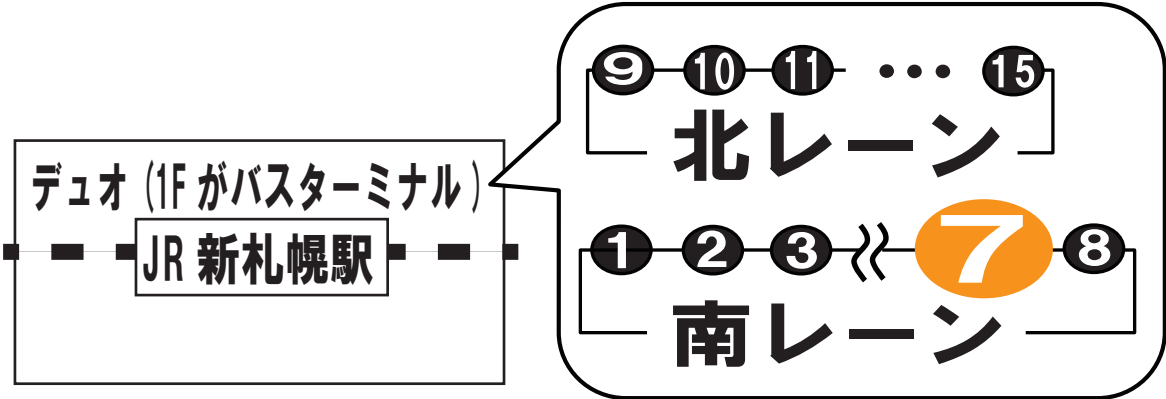

●お帰りのシャトルバス → イベント終了後、随時運行●

シャトルバスののりば

南郷18丁目駅ののりば

地下鉄でお越しの方は
3番出口から出てください。

新さっぽろ駅ののりば

JR新札幌駅・地下鉄新さっぽろ駅直結のターミナル⑦のりば
です。

運賃

大人 210円