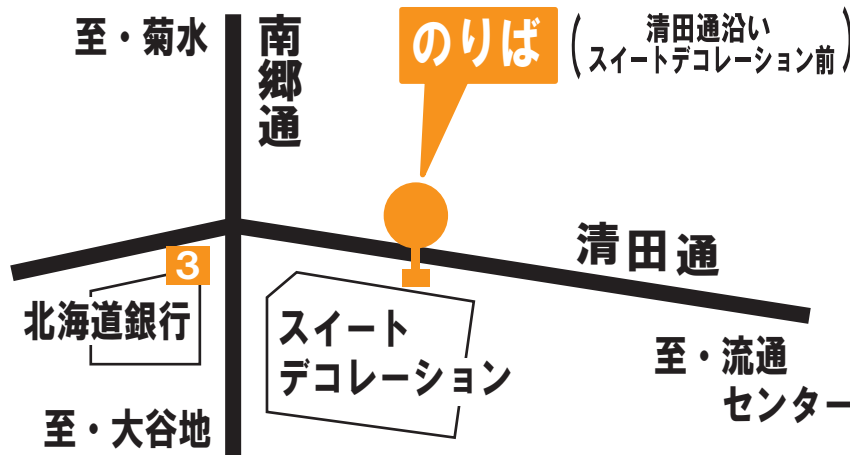

4月

札幌ドームシャトルバス

運行スケジュール

随時運行!

イベント内容	札幌ドーム行 シャトルバス運行時間帯	イベント予定時刻
1日 日 プロ野球 パ・リーグ公式戦 北海道日本ハムファイターズVS埼玉西武ライオンズ	11:15~14:00	開場 12:00 開始 14:00
7日 土 明治安田生命J1リーグ 第6節 北海道コンサドーレ札幌VS名古屋グランパス	11:00~14:00	開場 11:30 開始 14:00
11日 水 北海道コンサドーレ札幌VS湘南ベルマーレ	16:00~19:00	開場 16:30 開始 19:00
14日 土 namie amuro FinalTour2018 ~Finally~	15:30~18:00	開場 16:00 開始 18:00
15日 日 (追加公演) namie amuro FinalTour2018 ~Finally~	14:30~17:00	開場 15:00 開始 17:00
20日 金 プロ野球 パ・リーグ公式戦 北海道日本ハムファイターズVS福岡ソフトバンクホークス	15:45~18:00	開場 16:30 開始 18:00
21日 土 プロ野球 パ・リーグ公式戦 北海道日本ハムファイターズVS福岡ソフトバンクホークス	11:15~14:00	開場 12:00 開始 14:00
22日 日 プロ野球 パ・リーグ公式戦 北海道日本ハムファイターズVS福岡ソフトバンクホークス	11:15~14:00	開場 12:00 開始 14:00
24日 火 プロ野球 パ・リーグ公式戦 北海道日本ハムファイターズVSオリックス・バファローズ	15:45~18:00	開場 16:30 開始 18:00
25日 水 プロ野球 パ・リーグ公式戦 北海道日本ハムファイターズVSオリックス・バファローズ	15:45~18:00	開場 16:30 開始 18:00
26日 木 プロ野球 パ・リーグ公式戦 北海道日本ハムファイターズVSオリックス・バファローズ	15:45~18:00	開場 16:30 開始 18:00

●お帰りのシャトルバス → イベント終了後、随時運行●

シャトルバスののりば

南郷18丁目駅ののりば

地下鉄でお越しの方は
3番出口から出てください。

新さっぽろ駅ののりば

JR新札幌駅・地下鉄新さっぽろ駅直結のターミナル⑦のりば
です。

運賃

大人 210円