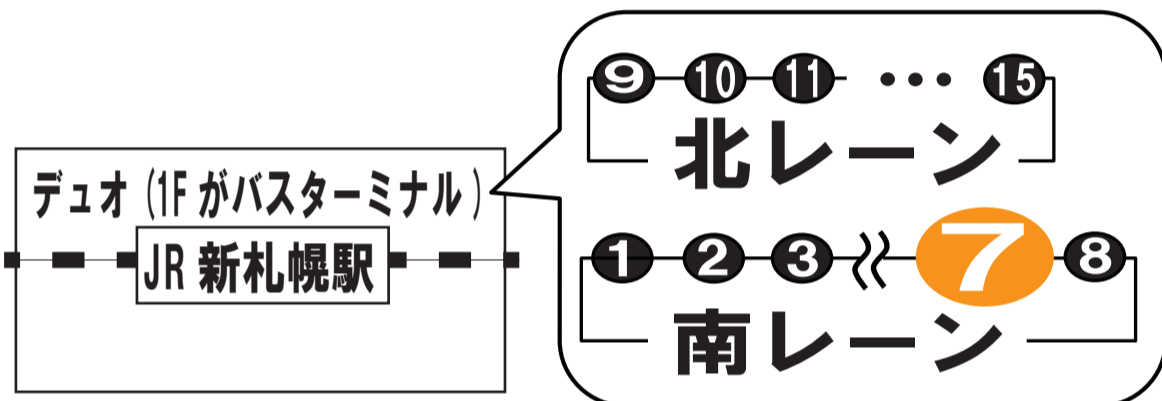

●お帰りのシャトルバス → イベント終了後、随時運行●

シャトルバスののりば

南郷18丁目駅ののりば

地下鉄でお越しの方は
3番出口から出てください。

新さっぽろ駅ののりば

JR 新札幌駅・地下鉄新さっぽろ駅直結のターミナル⑦のりば
です。

運賃

大人 210円

小人 110円

現金以外の支払方法について

各種 ICカード※
敬老・福祉 ICカード

地下鉄乗継券
札幌市内 1DAY パス

※ ICカードの詳細は、SAPICAホームページをご覧ください。

中央バスカード・共通ウィズユーカードは平成 27 年 3 月 31 日をもって、
使用終了となりましたのでご注意ください。

※ 随時運行とは、発車時刻に定めがなく、お客様にある程度ご乗車いただいた時点で発車する運行方式です。