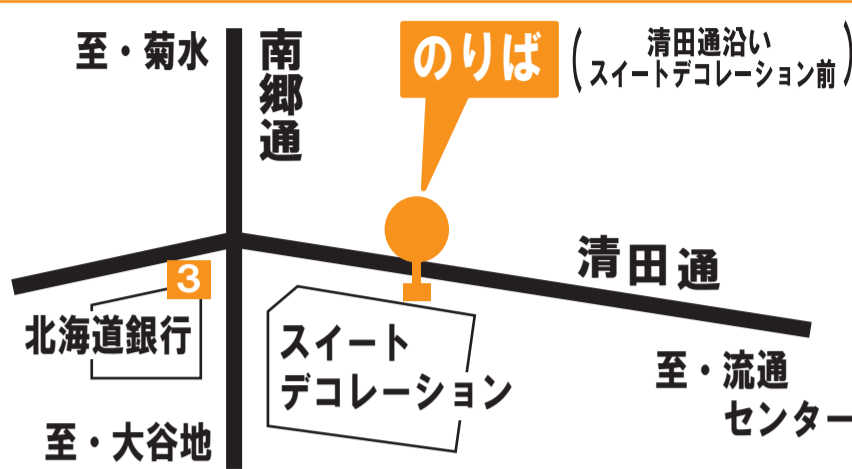

5月

札幌ドームシャトルバス

運行スケジュール

随時運行!

| イベント内容 | 札幌ドーム行 シャトルバス運行時間帯 | イベント予定時刻 |
|---|-----------------------|----------------------|
| 2日 水 プロ野球 パ・リーグ公式戦 北海道日本ハムファイターズ VS 東北楽天ゴールデンイーグルス | 15:45 ~ 18:00 | 開場 16:30 開始 18:00 |
| 3日 木・祝 プロ野球 パ・リーグ公式戦 北海道日本ハムファイターズ VS 東北楽天ゴールデンイーグルス | 11:15 ~ 14:00 | 開場 12:00 開始 14:00 |
| 4日 金・祝 プロ野球 パ・リーグ公式戦 北海道日本ハムファイターズ VS 千葉ロッテマリーンズ | 15:15 ~ 18:00 | 開場 16:00 開始 18:00 |
| 5日 土 プロ野球 パ・リーグ公式戦 北海道日本ハムファイターズ VS 千葉ロッテマリーンズ | 11:15 ~ 14:00 | 開場 12:00 開始 14:00 |
| 6日 日 プロ野球 パ・リーグ公式戦 北海道日本ハムファイターズ VS 千葉ロッテマリーンズ | 11:15 ~ 14:00 | 開場 12:00 開始 14:00 |
| 18日 金 プロ野球 パ・リーグ公式戦 北海道日本ハムファイターズ VS 東北楽天ゴールデンイーグルス | 15:45 ~ 18:00 | 開場 16:30 開始 18:00 |
| 19日 土 プロ野球 パ・リーグ公式戦 北海道日本ハムファイターズ VS 東北楽天ゴールデンイーグルス | 11:15 ~ 14:00 | 開場 12:00 開始 14:00 |
| 20日 日 プロ野球 パ・リーグ公式戦 北海道日本ハムファイターズ VS 東北楽天ゴールデンイーグルス | 11:15 ~ 14:00 | 開場 12:00 開始 14:00 |

●お帰りのシャトルバス → イベント終了後、随時運行●

シャトルバスののりば

南郷18丁目駅ののりば

地下鉄でお越しの方は
3番出口から出てください。

新さっぽろ駅ののりば

JR 新札幌駅・地下鉄新さっぽろ駅直結のターミナル⑦のりば
です。

運賃

大人 210円

小人 110円

現金以外の支払方法について

各種 ICカード※
敬老・福祉 ICカード

地下鉄乗継券
札幌市内 1DAY パス

※ ICカードの詳細は、SAPICAホームページをご覧ください。

中央バスカード・共通ウィズユーカードは平成 27 年 3 月 31 日をもって、
使用終了となりましたのでご注意ください。

※ 随時運行とは、発車時刻に定めがなく、お客様にある程度ご乗車いただいた時点で発車する運行方式です。