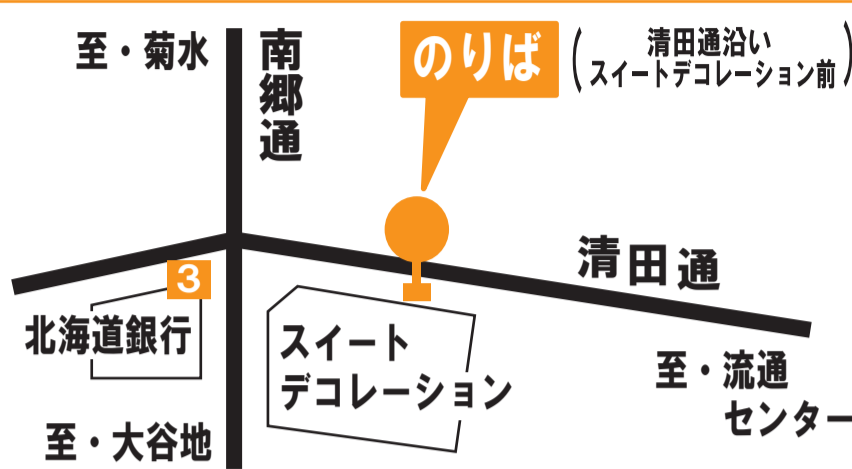

6月

札幌ドームシャトルバス

運行スケジュール

随時運行!

イベント内容	札幌ドーム行 シャトルバス運行時間帯	イベント予定時刻
1日 金 プロ野球 交流戦 北海道日本ハムファイターズ VS 中日ドラゴンズ	15:45 ~ 18:00	開場 16:30 開始 18:00
2日 土 プロ野球 交流戦 北海道日本ハムファイターズ VS 中日ドラゴンズ	15:15 ~ 18:00	開場 16:00 開始 18:00
3日 日 プロ野球 交流戦 北海道日本ハムファイターズ VS 中日ドラゴンズ	11:15 ~ 14:00	開場 12:00 開始 14:00
12日 火 プロ野球 交流戦 北海道日本ハムファイターズ VS 阪神タイガース	15:45 ~ 18:00	開場 16:30 開始 18:00
13日 水 プロ野球 交流戦 北海道日本ハムファイターズ VS 阪神タイガース	15:45 ~ 18:00	開場 16:30 開始 18:00
14日 木 プロ野球 交流戦 北海道日本ハムファイターズ VS 阪神タイガース	15:45 ~ 18:00	開場 16:30 開始 18:00
15日 金 プロ野球 交流戦 北海道日本ハムファイターズ VS 東京ヤクルトスワローズ	15:45 ~ 18:00	開場 16:30 開始 18:00
16日 土 プロ野球 交流戦 北海道日本ハムファイターズ VS 東京ヤクルトスワローズ	11:15 ~ 14:00	開場 12:00 開始 14:00
17日 日 プロ野球 交流戦 北海道日本ハムファイターズ VS 東京ヤクルトスワローズ	11:15 ~ 14:00	開場 12:00 開始 14:00
29日 金 プロ野球 パ・リーグ公式戦 北海道日本ハムファイターズ VS オリックス・バッファローズ	15:45 ~ 18:00	開場 16:30 開始 18:00
30日 土 プロ野球 パ・リーグ公式戦 北海道日本ハムファイターズ VS オリックス・バッファローズ	11:15 ~ 14:00	開場 12:00 開始 14:00

●お帰りのシャトルバス → イベント終了後、随時運行●

シャトルバスののりば

南郷18丁目駅ののりば

地下鉄でお越しの方は
3番出口から出てください。

新さっぽろ駅ののりば

JR 新札幌駅・地下鉄新さっぽろ駅直結のターミナル⑦のりば
です。

運賃

大人 210円

小人 110円

現金以外の支払方法について

各種 ICカード※
敬老・福祉 ICカード

地下鉄乗継券
札幌市内 1DAY パス

※ ICカードの詳細は、SAPICA ホームページをご覧ください。

中央バスカード・共通ウィズユーカードは平成 27 年 3 月 31 日をもって、
使用終了となりましたのでご注意ください。

※ 随時運行とは、発車時刻に定めがなく、お客様にある程度ご乗車いただいた時点で発車する運行方式です。