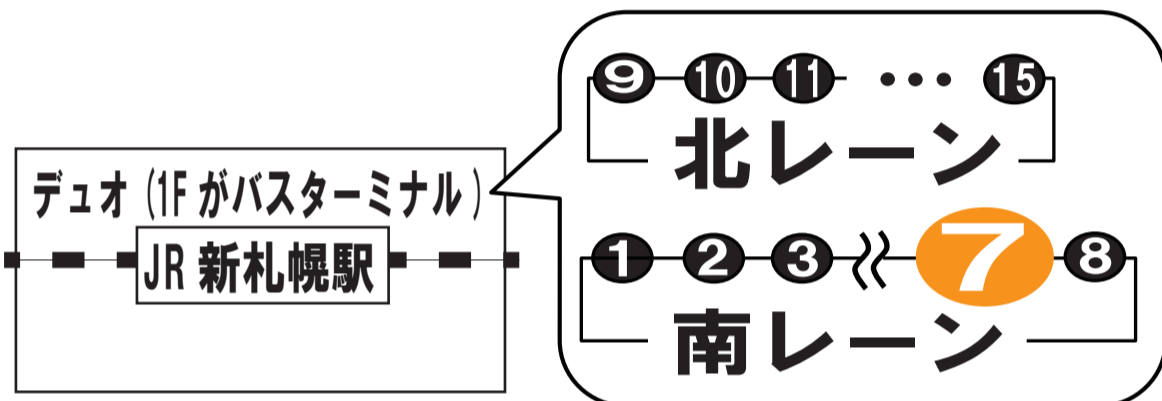

●お帰りのシャトルバス → イベント終了後、随時運行●

シャトルバスののりば

南郷18丁目駅ののりば

地下鉄でお越しの方は
3番出口から出てください。

新さっぽろ駅ののりば

JR 新札幌駅・地下鉄新さっぽろ駅直結のターミナル⑦のりば
です。

運賃

大人 210円

小人 110円

現金以外の支払方法について

各種 ICカード※
敬老・福祉 ICカード

地下鉄乗継券
札幌市内 1DAY パス

※ ICカードの詳細は、SAPICA ホームページをご覧ください。

中央バスカード・共通ウィズユーカードは平成 27 年 3 月 31 日をもって、
使用終了となりましたのでご注意ください。

※ 随時運行とは、発車時刻に定めがなく、お客様にある程度ご乗車いただいた時点で発車する運行方式です。