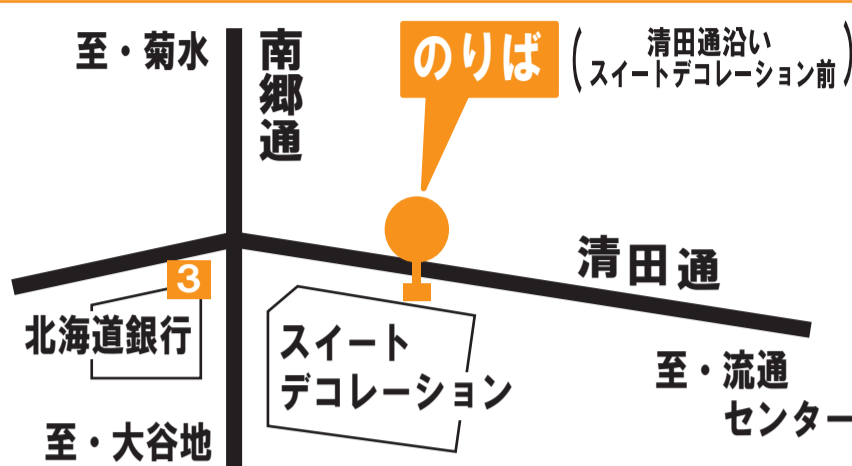

10月 札幌ドームシャトルバス 運行スケジュール

随時運行!

イベント内容	札幌ドーム行 シャトルバス運行時間帯	イベント予定時刻
1日 月 プロ野球 パ・リーグ公式戦 北海道日本ハムファイターズ VS 埼玉西武ライオンズ	15:45 ~ 18:00	開場 16:30 開始 18:00
2日 火 プロ野球 パ・リーグ公式戦 北海道日本ハムファイターズ VS 埼玉西武ライオンズ	15:45 ~ 18:00	開場 16:30 開始 18:00
3日 水 プロ野球 パ・リーグ公式戦 北海道日本ハムファイターズ VS 埼玉西武ライオンズ	15:45 ~ 18:00	開場 16:30 開始 18:00
10日 水 プロ野球 パ・リーグ公式戦 北海道日本ハムファイターズ VS 千葉ロッテマリーンズ	15:45 ~ 18:00	開場 16:30 開始 18:00
11日 木 プロ野球 パ・リーグ公式戦 北海道日本ハムファイターズ VS 千葉ロッテマリーンズ	15:45 ~ 18:00	開場 16:30 開始 18:00

10月中旬以降は試合日程が決まり次第、お知らせします!

●お帰りのシャトルバス → イベント終了後、随時運行●

シャトルバスののりば

南郷18丁目駅ののりば

地下鉄でお越しの方は
3番出口から出てください。

新さっぽろ駅ののりば

JR 新札幌駅・地下鉄新さっぽろ駅直結のターミナル⑦のりば
です。

運賃

大人 210円

小人 110円

現金以外の支払方法について

各種 ICカード※
敬老・福祉 ICカード

地下鉄乗継券
札幌市内 1DAY パス

※ ICカードの詳細は、SAPICAホームページをご覧ください。

中央バスカード・共通ウィズユーザーカードは平成 27 年 3 月 31 日をもって、
使用終了となりましたのでご注意ください。

※ 随時運行とは、発車時刻に定めがなく、お客様にある程度ご乗車いただいた時点で発車する運行方式です。