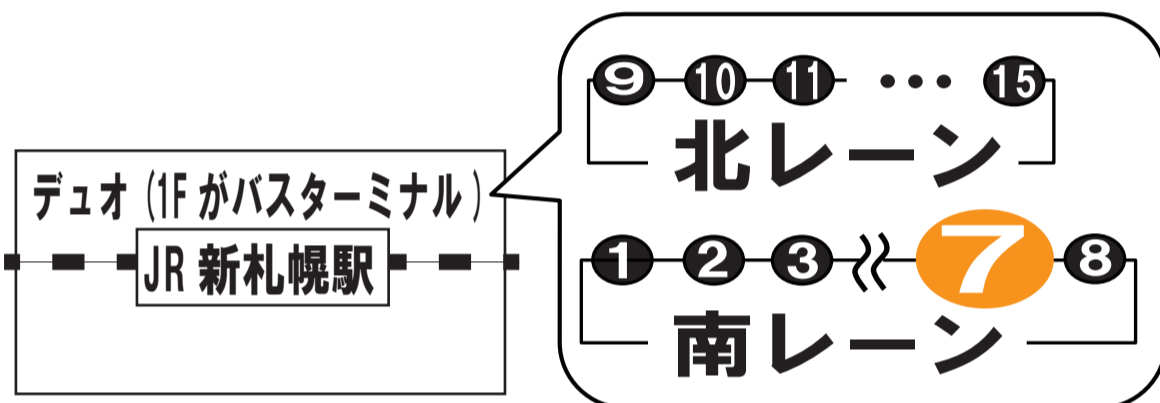

10月中旬以降は試合日程が決まり次第、お知らせします!

●お帰りのシャトルバス → イベント終了後、随時運行●

シャトルバスののりば

南郷18丁目駅ののりば

地下鉄でお越しの方は
3番出口から出てください。

新さっぽろ駅ののりば

JR 新札幌駅・地下鉄新さっぽろ駅直結のターミナル⑦のりば
です。

運賃

大人 210円

小人 110円

現金以外の支払方法について

各種 ICカード※
敬老・福祉 ICカード

地下鉄乗継券
札幌市内 1DAY パス

※ ICカードの詳細は、SAPICAホームページをご覧ください。

中央バスカード・共通ウィズユーザーカードは平成 27 年 3 月 31 日をもって、
使用終了となりましたのでご注意ください。

※ 随時運行とは、発車時刻に定めがなく、お客様にある程度ご乗車いただいた時点で発車する運行方式です。