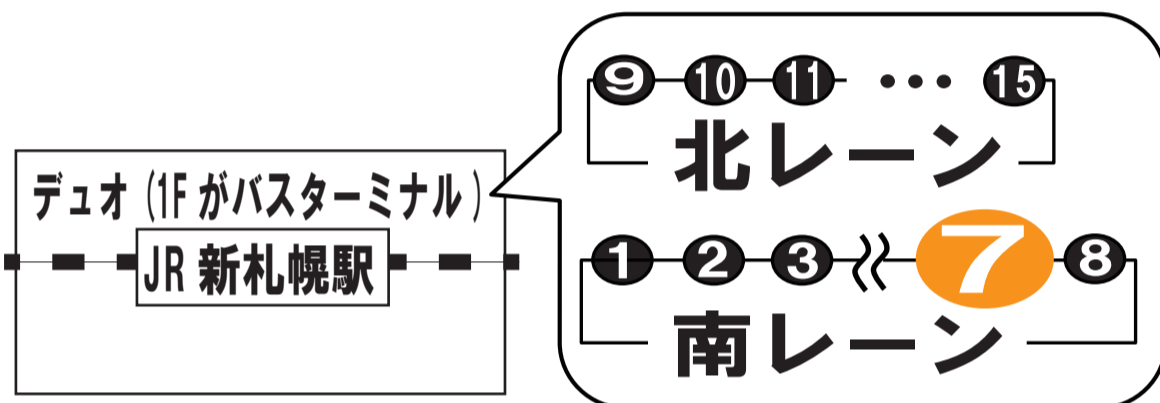

●お帰りのシャトルバス → イベント終了後、随時運行●

シャトルバスののりば

南郷18丁目駅ののりば

地下鉄でお越しの方は
3番出口から出てください。

新さっぽろ駅ののりば

JR 新札幌駅・地下鉄新さっぽろ駅直結のターミナル⑦のりば
です。

運賃

大人 210円

小人 110円

現金以外の支払方法について

各種 ICカード※
敬老・福祉 ICカード

地下鉄乗継券
札幌市内 1DAY パス

※ ICカードの詳細は、SAPICAホームページをご覧ください。

中央バスカード・共通ウィズユーカードは平成 27 年 3 月 31 日をもって、
使用終了となりましたのでご注意ください。

※ 随時運行とは、発車時刻に定めがなく、お客様にある程度ご乗車いただいた時点で発車する運行方式です。