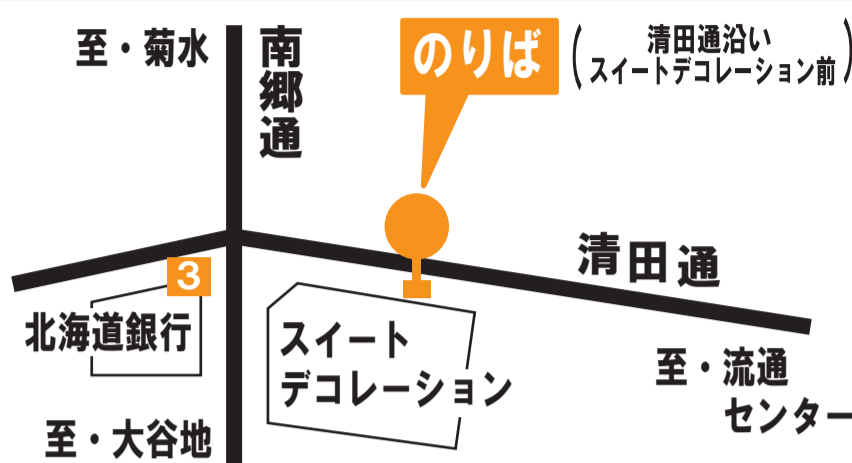

11月 札幌ドームシャトルバス 運行スケジュール

随時運行!

イベント内容	札幌ドーム行 シャトルバス運行時間帯	イベント予定時刻
4日 日 明治安田生命J1リーグ第31節 北海道コンサドーレ札幌 VS ベガルタ仙台	11:00 ~ 14:00	開場 11:30 開始 14:00
10日 土 EXILE LIVE TOUR 2018-2019 “STAR OF WISH”	13:30 ~ 16:00	開場 14:00 開始 16:00
16日 金 ARASHI ANNIVERSARY LIVE TOUR 5×20	15:30 ~ 18:00	開場 16:00 開始 18:00
17日 土 ARASHI ANNIVERSARY LIVE TOUR 5×20	15:30 ~ 18:00	開場 16:00 開始 18:00
18日 日 ARASHI ANNIVERSARY LIVE TOUR 5×20	13:30 ~ 16:00	開場 14:00 開始 16:00
24日 土 北海道日本ハムファイターズ ファンフェスティバル 2018	9:15 ~ 11:00	開場 10:00 開始 11:00

●お帰りのシャトルバス → イベント終了後、随時運行●

シャトルバスののりば

南郷18丁目駅ののりば

地下鉄でお越しの方は
3番出口から出てください。

新さっぽろ駅ののりば

JR 新札幌駅・地下鉄新さっぽろ駅直結のターミナル⑦のりば
です。

運賃

大人 210円

小人 110円

現金以外の支払方法について

各種 ICカード※
敬老・福祉 ICカード

地下鉄乗継券
札幌市内 1DAY パス

※ ICカードの詳細は、SAPICAホームページをご覧ください。

中央バスカード・共通ウィズユーカードは平成 27 年 3 月 31 日をもって、
使用終了となりましたのでご注意ください。

※ 随時運行とは、発車時刻に定めがなく、お客様にある程度ご乗車いただいた時点で発車する運行方式です。