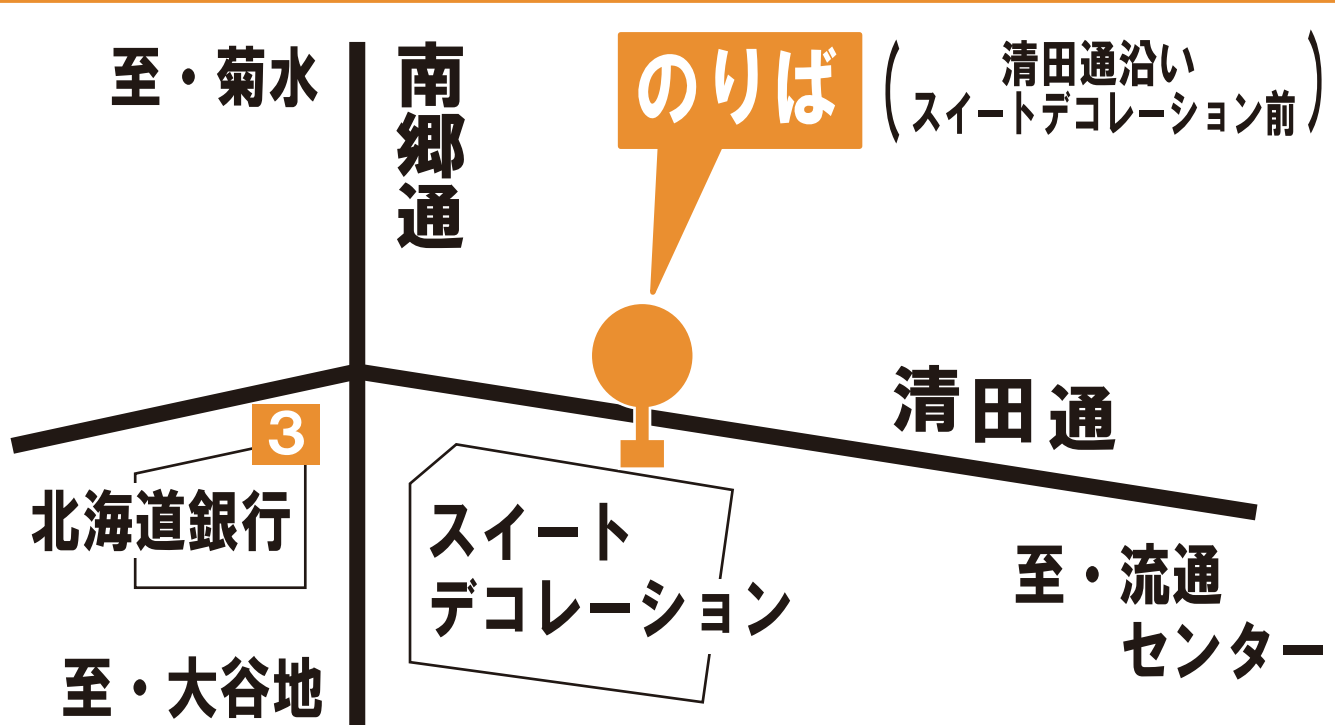

シャトルバスのりば

南郷18丁目駅のりば

地下鉄でお越しの方は
3番出口から出てください。

※新札幌駅発着便は平成31年1月1日に廃止させて頂きました。

運賃

大人 210円

小人 110円

現金以外の支払方法について

各種 ICカード※
敬老・福祉 ICカード

地下鉄乗継券
札幌市内1DAYパス

※ICカードの詳細は、SAPICAホームページをご覧ください。

中央バスカード・共通ウィズユーカードは平成27年3月31日をもって、
使用終了となりましたのでご注意ください。

※随時運行とは、発車時刻に定めがなく、お客様にある程度ご乗車いただいた時点で発車する運行方式です。

※運行時刻は、予告なく変更する場合がございますので、ご了承ください。

お問い合わせ 中央バス札幌ターミナル ☎0570-200-600