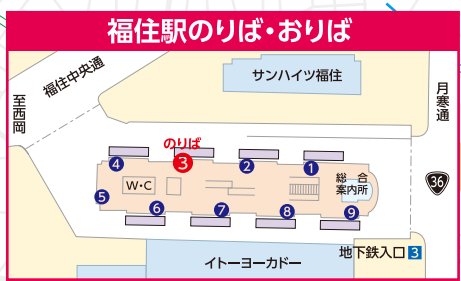

ホームページ <http://www.chuo-bus.co.jp/>

新設

創成川公園がオープン! 創成川イースト直結!!

創成川公園線

NEW

札幌駅前

福住駅

運行期間 / 平成23年5月21日～11月30日

日中時間帯30分間隔で運行! 詳細は裏面をご覧ください。

「都心内100円バス」区内で乗降される場合、大人100円、小人50円でご利用いただけます。
※但し現金のみ。

福住駅おりばは①か②降車場となります。

札幌駅前→福住駅
福住駅→札幌駅前

4月1日オープン!
創成川公園

札幌市民の新しい憩いの場ができました!

運賃 大人 200円 | 小人 100円

札幌駅前～福住駅 約30分