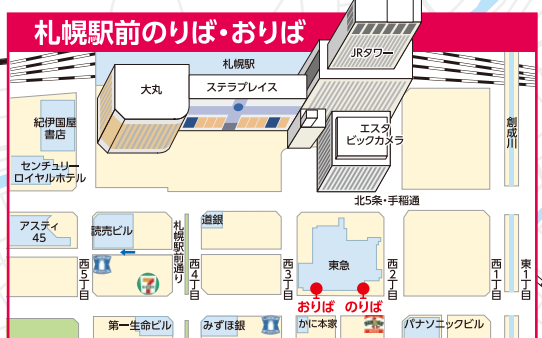

ホームページ <http://www.chuo-bus.co.jp/>

新設

創成川公園がオープン! 創成川イースト直結!!

創成川公園線

NEW

札幌駅前

福住駅

運行期間 / 平成23年5月21日～11月30日

日中時間帯30分間隔で運行! 詳細は裏面をご覧ください。

「都心内100円バス」区内で乗降される場合、大人100円、小人50円でご利用いただけます。
※但し現金のみ。

福住駅おりばは①か②降車場となります。

札幌駅前→福住駅
福住駅→札幌駅前

4月1日オープン!
創成川公園

札幌市民の新しい憩いの場ができました!

運賃 大人 200円 | 小人 100円

札幌駅前～福住駅 約30分