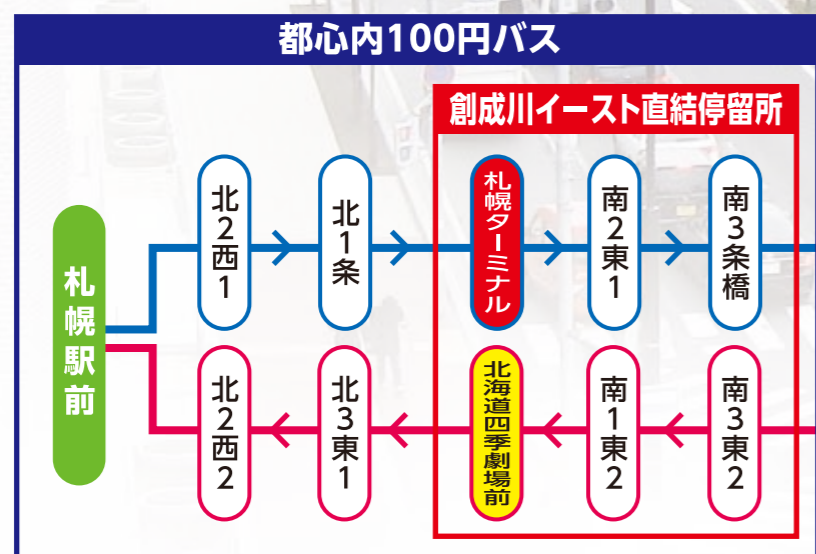

新設

創成川公園がオープン! 創成川イースト直結!!

創成川公園線

NEW

札幌駅前

福住駅

運行期間 / 平成23年5月21日~11月30日

10:15~16:00の間30分間隔で運行!

●「都心内100円バス」区間内で乗降される場合、大人100円、小人50円をご利用いただけます。※但し現金のみ。

運賃 大人 200円 | 小人 100円

札幌駅前 ~ 福住駅 約30分

■運行時刻(平日・土日祝)

往路	札幌駅前(発)	11:00	11:30	12:00	12:30	13:00	13:30	14:00	14:30	15:00	15:30	16:00
	福住駅(着)	11:30	12:00	12:30	13:00	13:30	14:00	14:30	15:00	15:30	16:00	16:30