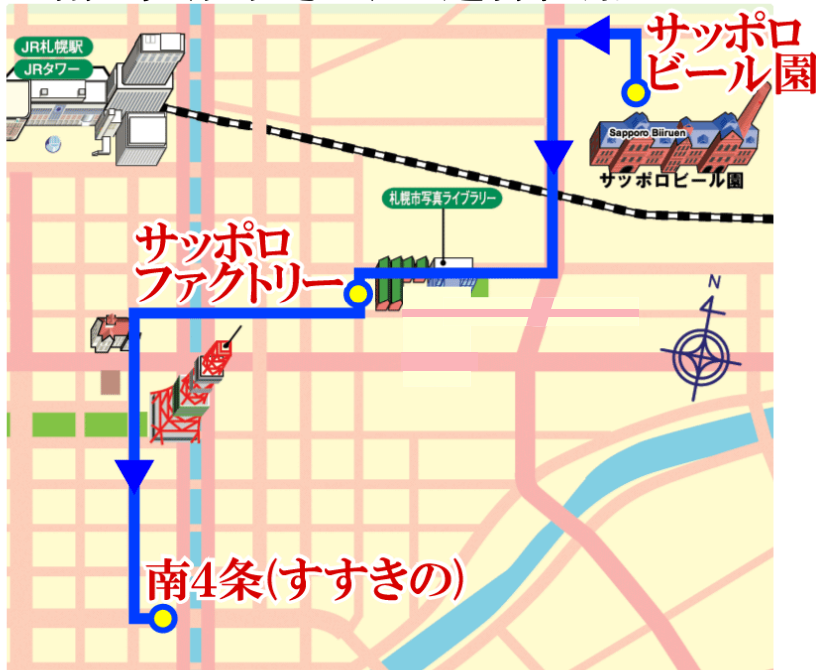

今年は48日間運行!!

平成22年7月15日^木~8月31日^火

サッポロ
ビール園

約10分

南4条
(すすきの)

すすきのへ直行バス運行!

■南4条(すすきの)ゆき運行経路

サッポロビール園発車時刻

19時 25 55

20時 20 40

21時 00

※ウイズユーカード、中央バスカード、中央バス1日乗車券はご利用できません。
※地下鉄乗継割引、1DAYカード、エコキップ、福祉乗車証はご利用できません。

～運賃～
大人200円
小人100円

フルネットワーク

中央バス

お問合せ 中央バス札幌東営業所 011-782-6125