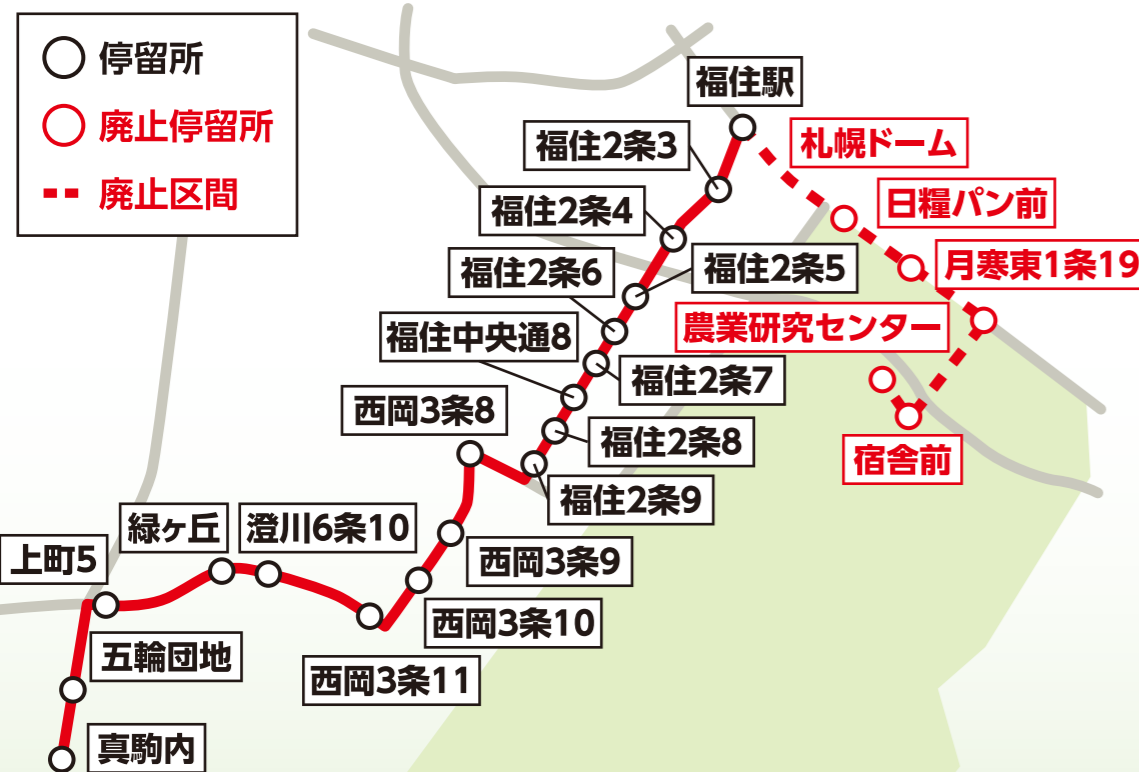

# 一部のバス路線が変わります!

## 真104 真駒内線一部系統廃止

月寒東1-19 と 農業研究センター の発着便は**廃止**となります。

※全便「福住駅」発着系統になります。

平日		土日祝	
福住駅 真駒内駅	真駒内駅 福住駅	始点 終点	福住駅 真駒内駅
03	15	7時	
15	20 40	8時	08 40
43	35	9時	10 35
10	40	10時	10 35
10	40	11時	05 35
10	40	12時	05 35
10	40	13時	05 35
10		14時	05 35
10		15時	05 35
	40	16時	05 35
	40	17時	05 40
29	55	18時	10 40
25	55	19時	
25		20時	18

## 運行系統振替

### 真101

空沼線の一部便を