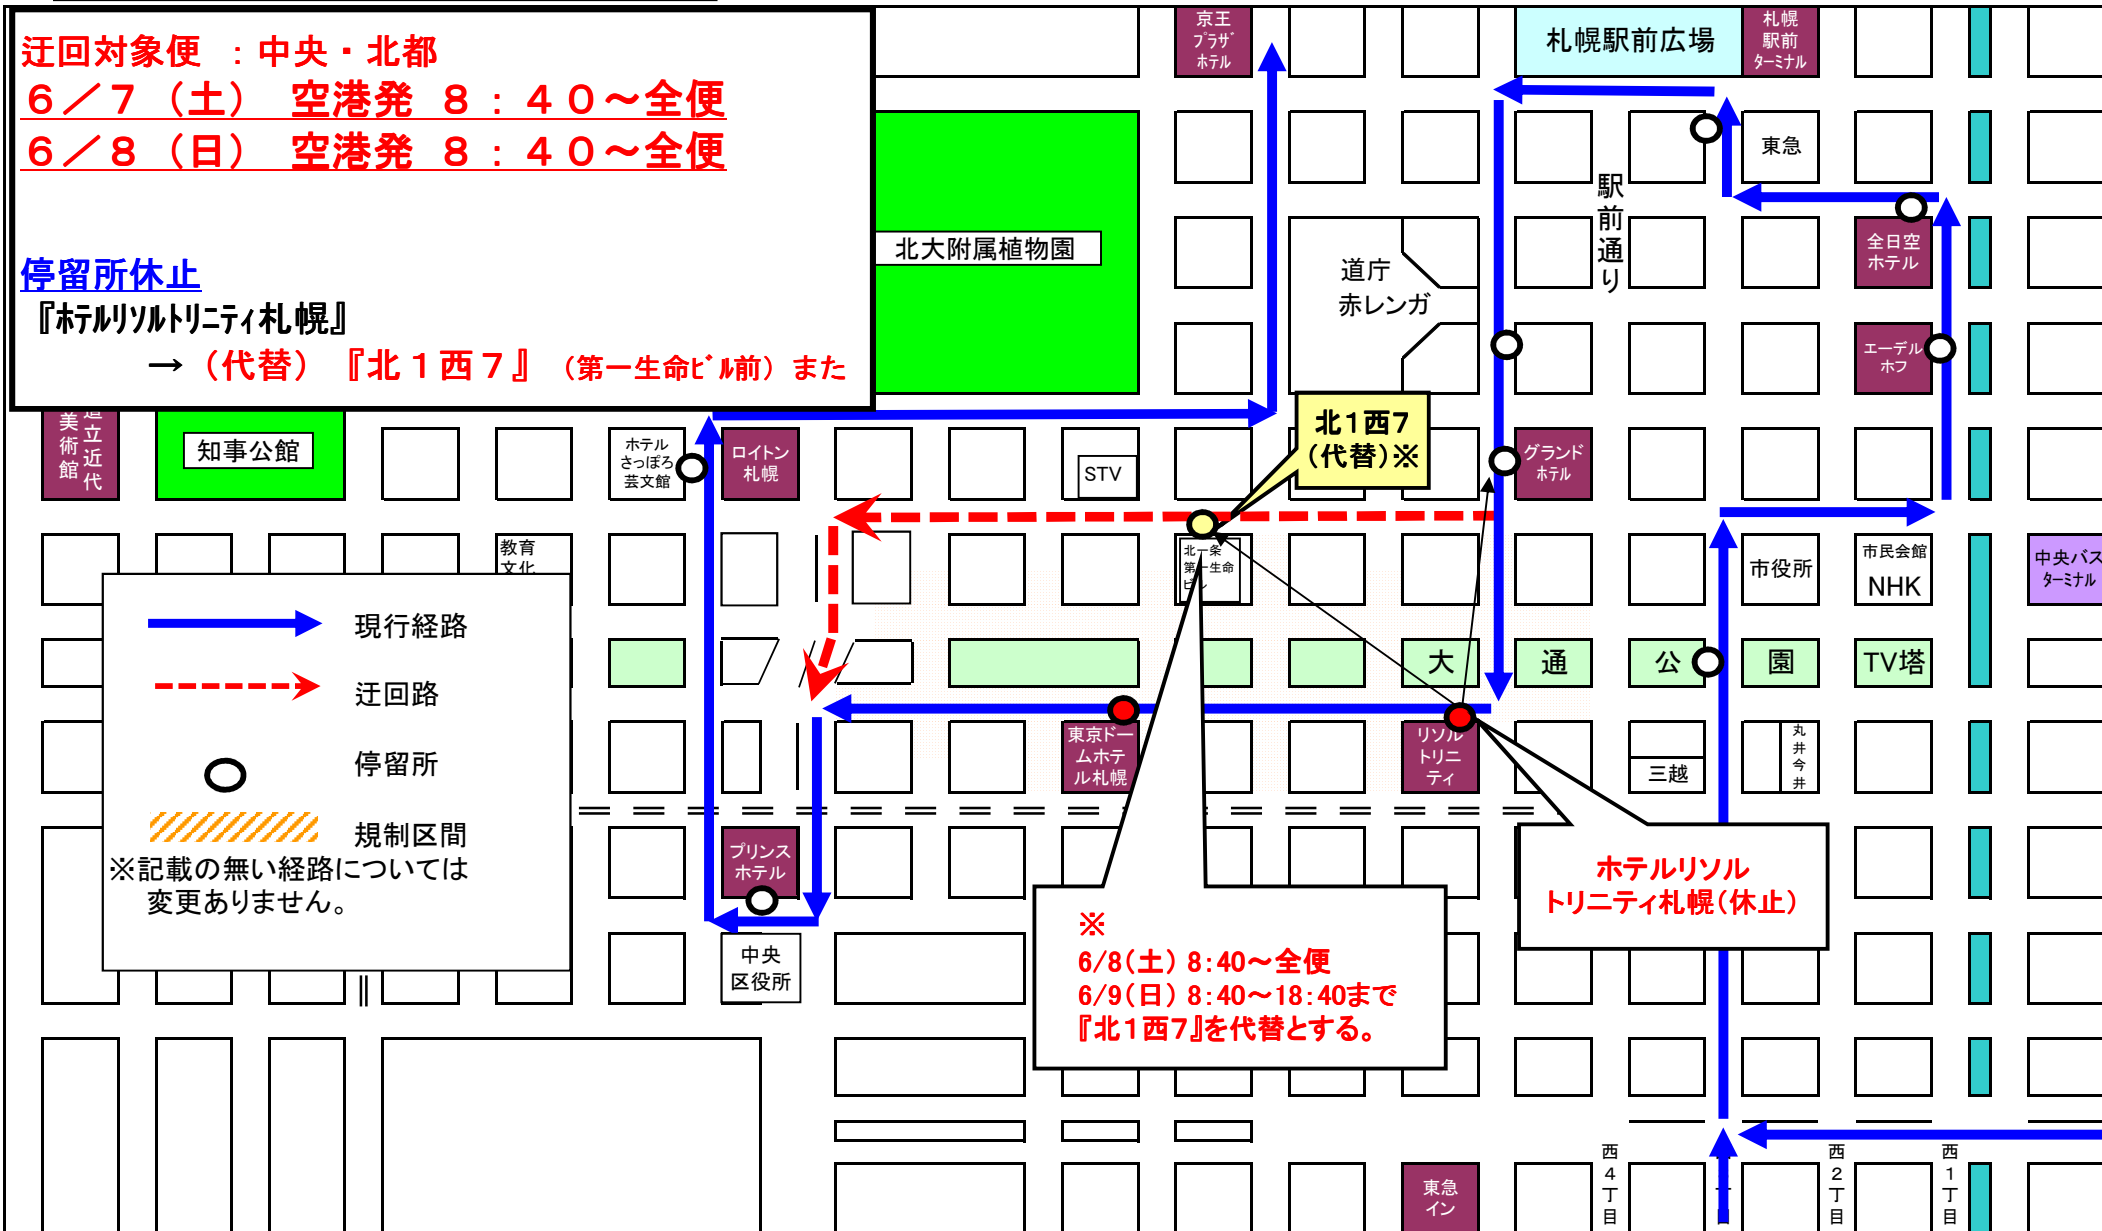

札幌駅前発9:30 以降全便(ホテルサンルートニュー札幌)

全日空ホテル発 9:20以降全便(")

停留所休止

YOSAKOIソーラン祭り 開催時

空港連絡バス(都心) 空港発

期間：平成25年6月7日(土)9:30~22:00

6月8日(日)9:30~20:00

迂回対象便：中央・北都

6/7(土) 空港発 8:40~全便

6/8(日) 空港発 8:40~18:40

※空港発18:55以降は通常運行

停留所休止

『ホテルリソルトトリニティ札幌』 『東京ドームホテル札幌』

→ (代替) 『北1西7』 (第一生命ビル前)

YOSAKOIソーラン祭り 開催時

空港連絡バス(都心) 空港発

ホテルリソルトトリニティ札幌

期間：平成25年6月4日(水)～
6月8日(日)

迂回対象便：中央・北都

6/7(土) 空港発 8:40～全便

6/8(日) 空港発 8:40～全便

停留所休止

『ホテルリソルトトリニティ札幌』

→ (代替) 『北1西7』 (第一生命ビル前) また

**YOSAKOIソーラン祭り2014 交通規制
麻67 麻生宮の沢線 迂回図**

規制日時
 6月 7日(土) 10:00~17:00頃
 8日(日) 10:00~17:00頃

迂回該当便
麻生駅 発
 10:20、11:20、12:20、13:20、15:40 計5便
宮の沢 発
 10:35、12:35、13:35、14:35、15:35、16:25 計6便

新琴似6条7
(停車)

新琴似8条6
(休止)