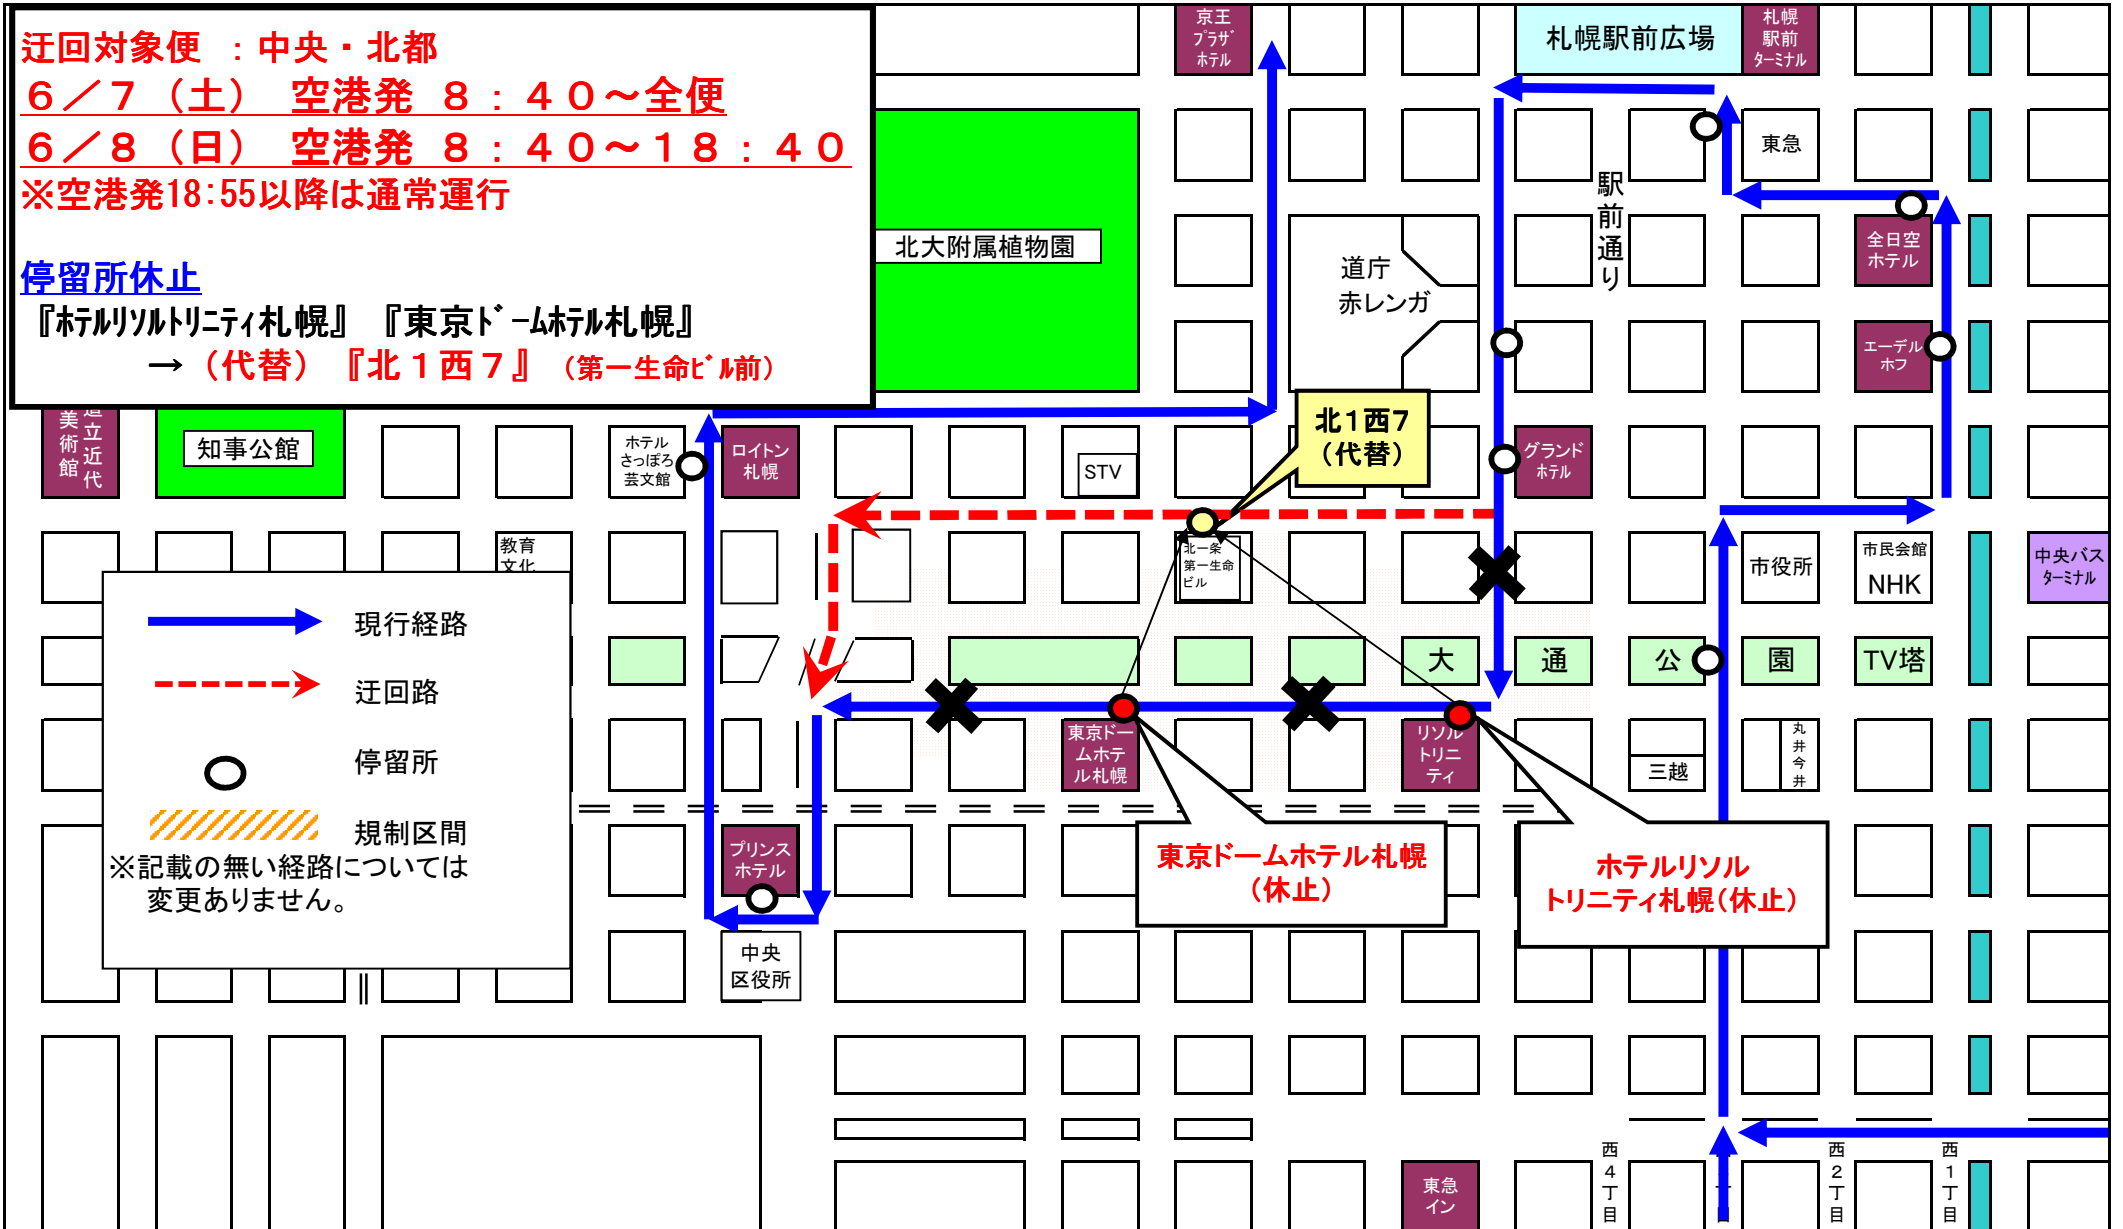

札幌駅前発9:30 以降全便(ホテルサンルートニュー札幌)

全日空ホテル発 9:20以降全便(")

停留所休止

YOSAKOIソーラン祭り 開催時

空港連絡バス(都心) 空港発

期間：平成25年6月7日(土)9:30~22:00

6月8日(日)9:30~20:00

迂回対象便：中央・北都

6/7(土) 空港発 8:40~全便

6/8(日) 空港発 8:40~18:40

※空港発18:55以降は通常運行

停留所休止

『ホテルリソルトトリニティ札幌』 『東京ドームホテル札幌』

→ (代替) 『北1西7』 (第一生命ビル前)

YOSAKOIソーラン祭り 開催時

空港連絡バス(都心) 空港発

ホテルリソルトトリニティ札幌

期間：平成25年6月4日(水)～
6月8日(日)

迂回対象便：中央・北都

6/7(土) 空港発 8:40～全便

6/8(日) 空港発 8:40～全便

停留所休止

『ホテルリソルトトリニティ札幌』

→ (代替) 『北1西7』 (第一生命ビル前) また

**YOSAKOIソーラン祭り2014 交通規制
麻67 麻生宮の沢線 迂回図**

規制日時
 6月 7日(土) 10:00~17:00頃
 8日(日) 10:00~17:00頃

迂回該当便
麻生駅 発
 10:20、11:20、12:20、13:20、15:40 計5便
宮の沢 発
 10:35、12:35、13:35、14:35、15:35、16:25 計6便

新琴似6条7
(停車)

新琴似8条6
(休止)