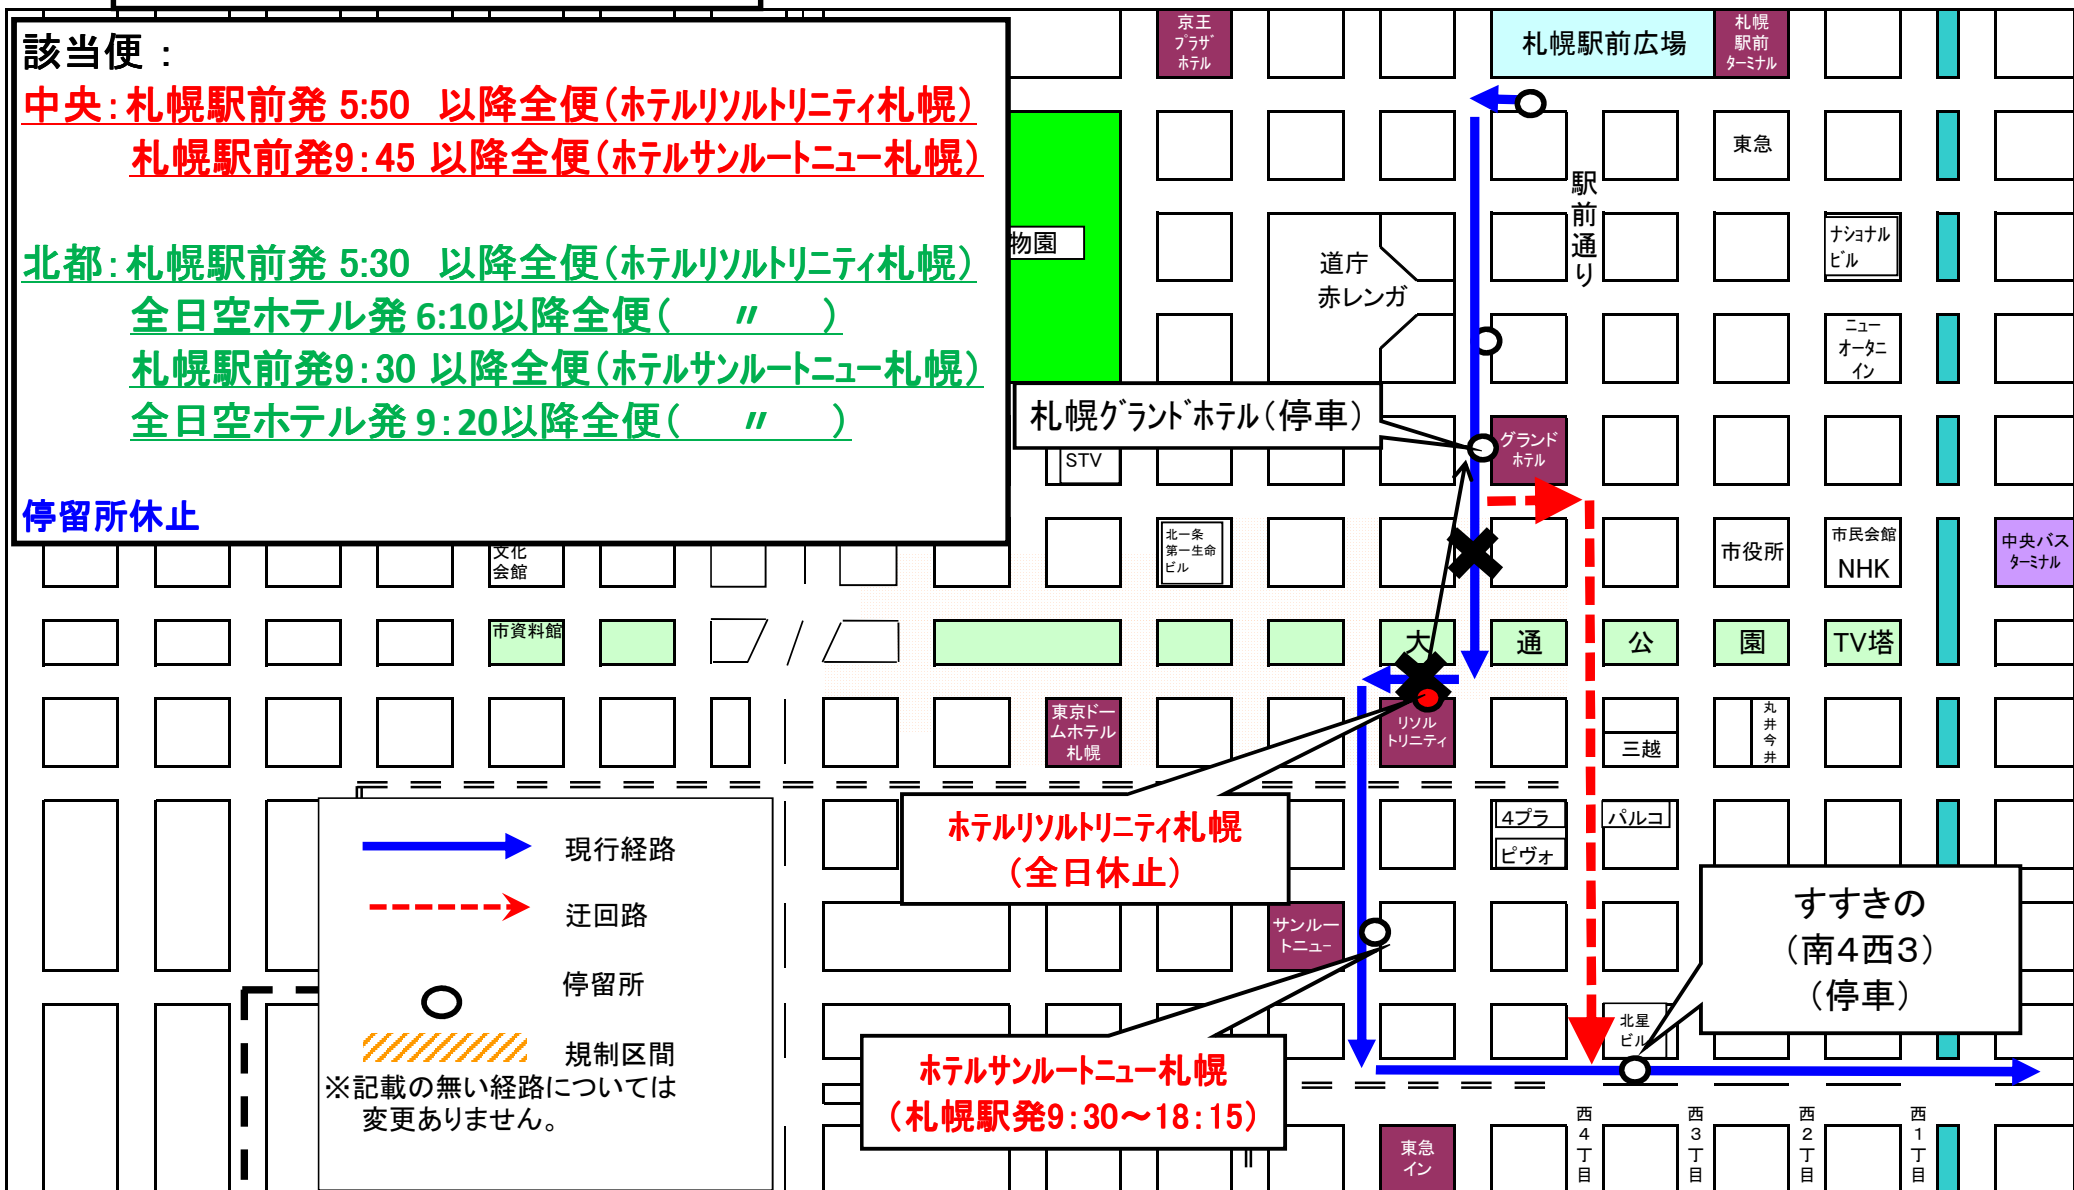

期間：平成26年6月4日(水)全日
6月5日(木)全日、6月6日(金)全日

空港連絡バス(都心) 札幌発

該当便：

中央：札幌駅前発 5:50 以降全便

北都：札幌駅前発 5:30 以降全便
札幌全日空ホテル発 6:10以降全便

停留所休止

『ホテルリソルトリニティ札幌』→(最寄)『札幌グランドホテル』

YOSAKOIソーラン祭り 開催時

土日

期間：平成26年6月7日(土) 6月8日(日)

空港連絡バス(都心) 札幌発

該当便：

中央：札幌駅前発 5:50 以降全便(ホテルリソルトリニティ札幌)

札幌駅前発9:45 以降全便(ホテルサンルートニュー札幌)

北都：札幌駅前発 5:30 以降全便(ホテルリソルトリニティ札幌)

全日空ホテル発 6:10以降全便(")

札幌駅前発9:30 以降全便(ホテルサンルートニュー札幌)

全日空ホテル発 9:20以降全便(")

停留所休止

YOSAKOIソーラン祭り 開催時

空港連絡バス(都心) 空港発

期間：平成25年6月7日(土)9:30~22:00

6月8日(日)9:30~20:00

迂回対象便：中央・北都

ホテルリソルトトリニティ札幌

期間：平成25年6月4日(水)～
6月8日(日)

迂回対象便：中央・北都

6/7(土) 空港発 8:40～全便

6/8(日) 空港発 8:40～全便

停留所休止

『ホテルリソルトトリニティ札幌』

→ (代替) 『北1西7』 (第一生命ビル前) また