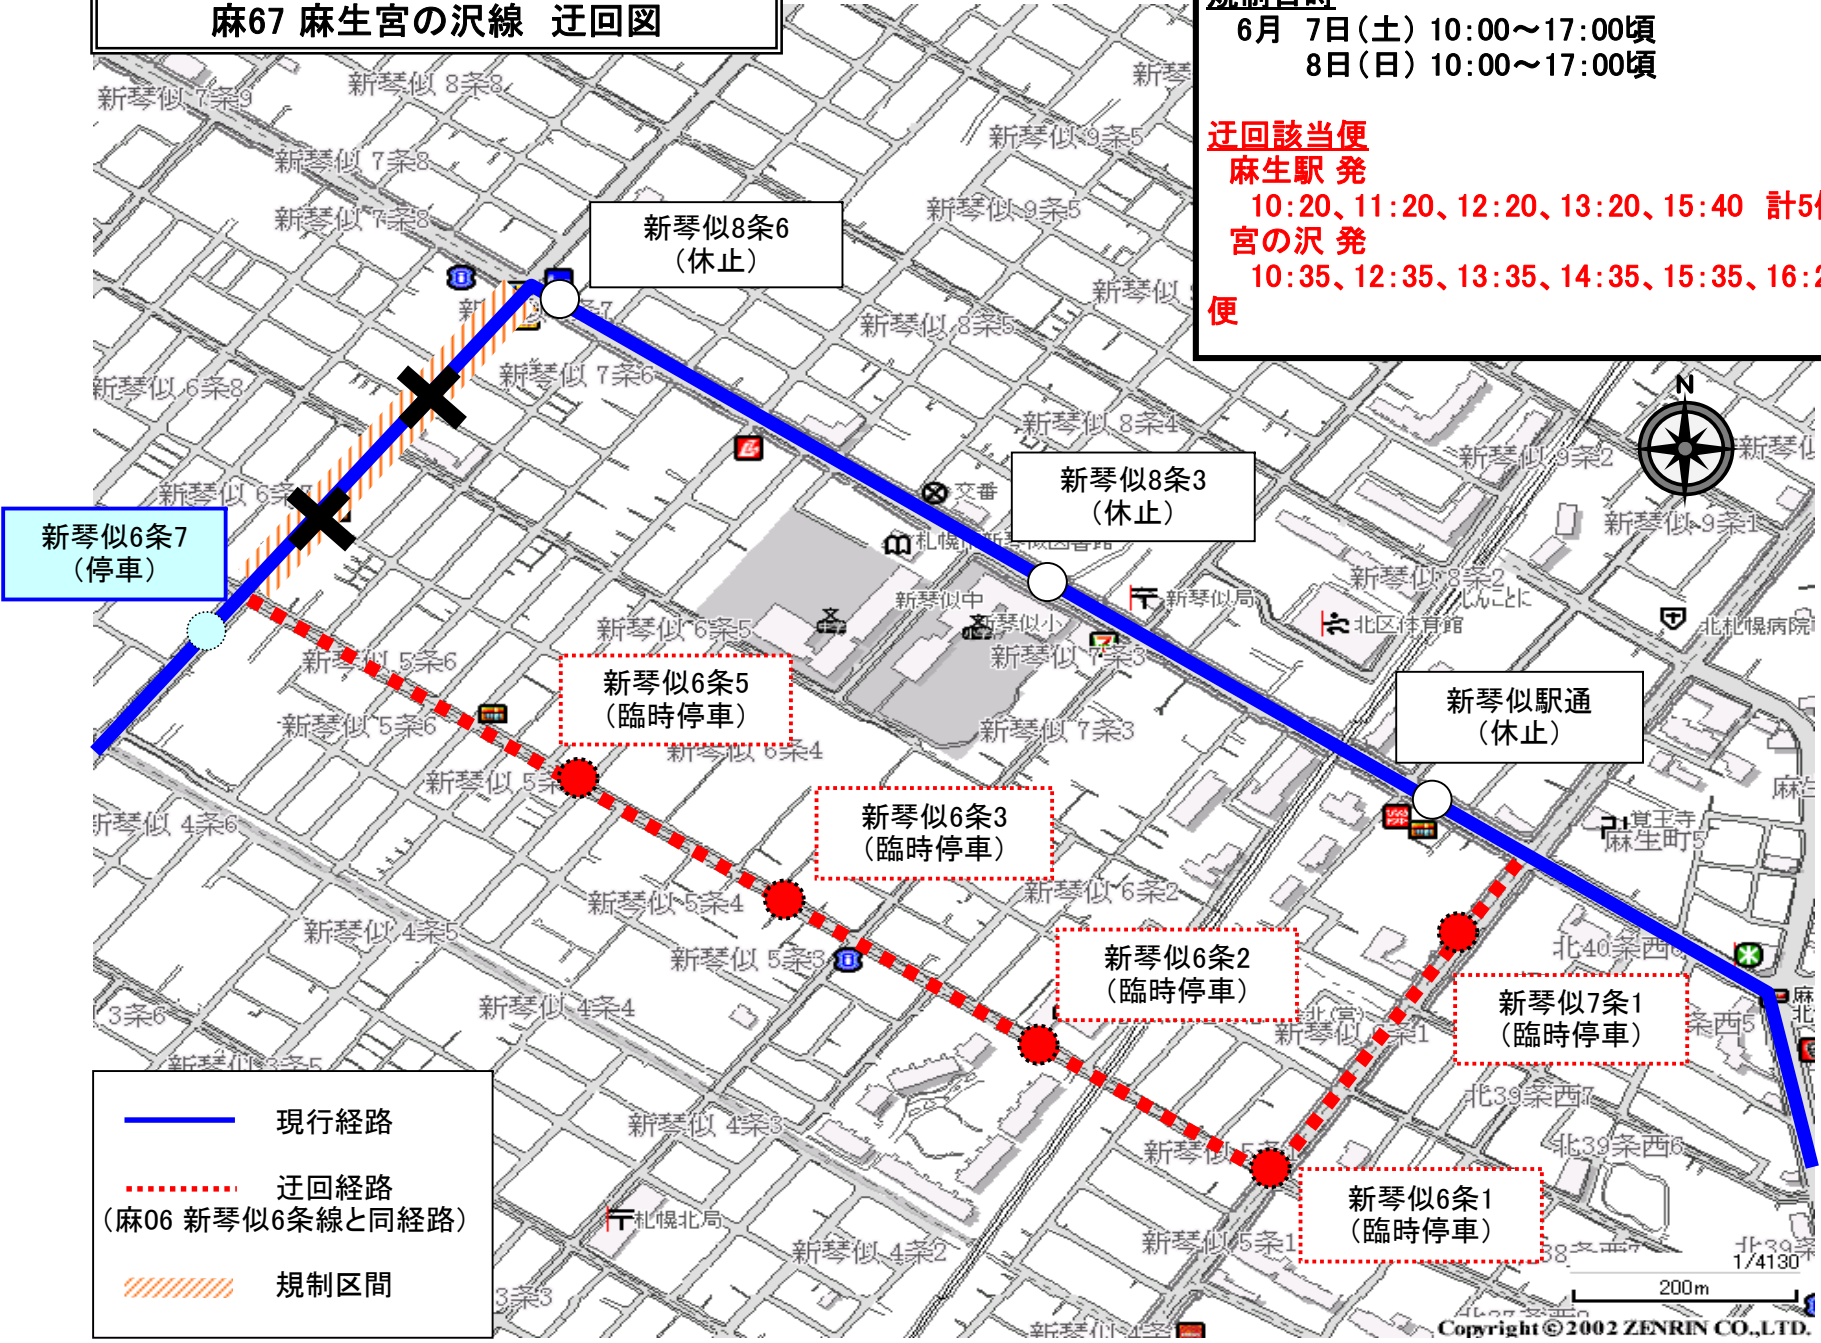

札幌駅前発9:30 以降全便(ホテルサンルートニュー札幌)

全日空ホテル発 9:20以降全便(")

停留所休止

YOSAKOIソーラン祭り 開催時

空港連絡バス(都心) 空港発

期間：平成25年6月7日(土)9:30~22:00

6月8日(日)9:30~20:00

迂回対象便：中央・北都

6/7(土) 空港発 8:40~全便

6/8(日) 空港発 8:40~18:40

※空港発18:55以降は通常運行

停留所休止

『ホテルリソルトトリニティ札幌』 『東京ドームホテル札幌』

→ (代替) 『北1西7』 (第一生命ビル前)

YOSAKOIソーラン祭り 開催時

空港連絡バス(都心) 空港発

ホテルリソルトトリニティ札幌

期間：平成25年6月4日(水)～
6月8日(日)

迂回対象便：中央・北都

6/7(土) 空港発 8:40～全便

6/8(日) 空港発 8:40～全便

停留所休止

『ホテルリソルトトリニティ札幌』

→ (代替) 『北1西7』 (第一生命ビル前) また

**YOSAKOIソーラン祭り2014 交通規制
麻67 麻生宮の沢線 迂回図**

規制日時
 6月 7日(土) 10:00~17:00頃
 8日(日) 10:00~17:00頃

迂回該当便
麻生駅 発
 10:20、11:20、12:20、13:20、15:40 計5便
宮の沢 発
 10:35、12:35、13:35、14:35、15:35、16:25 計6便

新琴似6条7
(停車)

新琴似8条6
(休止)