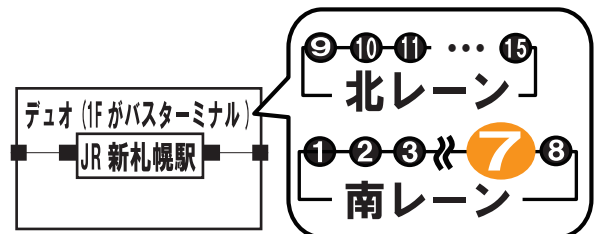

運賃

大人 210円
小人 110円

現金以外の支払方法について

各種ICカード※
札幌市敬老カード

地下鉄乗継券
札幌市内1DAYバス
札幌市福祉乗車証

※ICカードの詳細は、SAPICAホームページをご覧ください。

シャトルバスのりば

新さっぽろ駅のりば