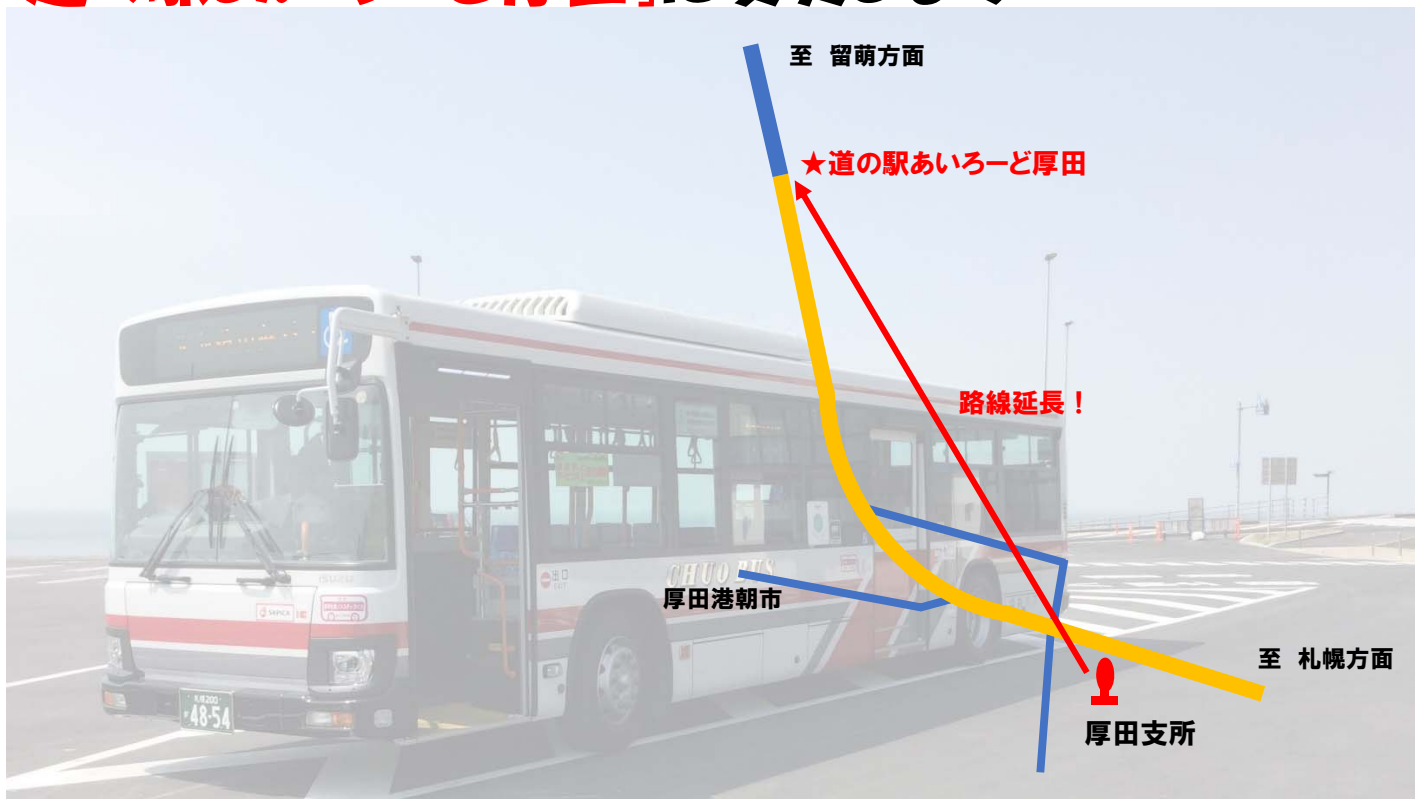

4月28日から運行

道の駅石狩「あいろーど厚田」へは 中央バスで行こう！

厚田線の発着点を「厚田支所」から 「道の駅あいろーど厚田」に変更します！

※「札幌ターミナル」～「厚田支所」の発車時刻は変更ありません。

運賃(厚田支所と同額)

札幌ターミナル～道の駅あいろーど厚田

大人 1,330 円 小人 670 円

お問い合わせ 中央バス石狩営業所 0133-74-2325