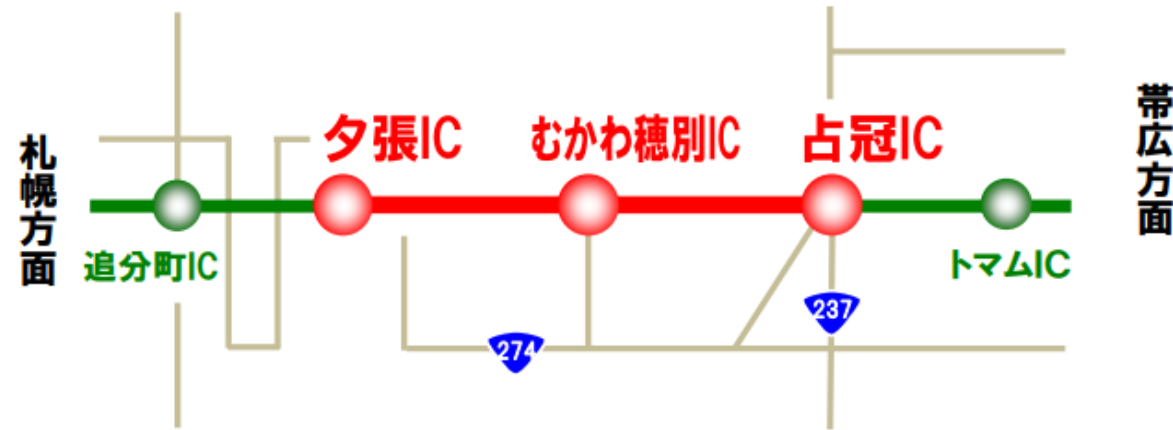

ポテトライナー・スターライト釧路号のお客様へ

高速道路通行止による 国道迂回運行のお知らせ

いつもポテトライナー・スターライト釧路号をご利用いただき、
誠にありがとうございます。

道路補修工事のための高速道路通行止に伴い、
下記の便は国道を迂回運行いたします。

そのため、バス到着時間に遅れが見込まれますので、
ご理解をお願いいたします。

記

該当日：
平成31年5月13日(月)～22日(水) 22時～翌6時

迂回区間：夕張IC～占冠IC間

該当便：
スターライト釧路号
札幌(始発地)23:10発
釧路(始発地)23:30発

北海道中央バス、
阿寒バス、くしろバス

E38 道東自動車道

チラシ-2

夜間通行止のお知らせ

お客さまに高速道路を安全・安心・快適にご利用いただくために、トンネル設備点検、路面等の補修
工事を行います。お客さまには大変ご迷惑をおかけしますが、ご理解とご協力をお願いします。

夕張IC⇔占冠IC

5/13(月)～22(水) 《土・日を除く8夜間》

予備日：5/23(木)・24(金)

各日 22時～翌朝6時

※悪天候の場合は、予備日の
同時刻に順延します。

通行止区間
通行可能区間

※通行止め終了時刻は変更となる場合があります。現在の交通情報は、下記へお問い合わせください。
※通行止めが行われている間は、国道237、274号へ迂回をお願いします。

【道内高速道路の最新情報のお知らせ】

<p>NEXCO東日本 お客さまセンター (24時間)</p> <p>0570-024-024</p> <p>または 03-5338-7524</p>	<p>ハイウェイテレホン (24時間)</p> <p>室蘭 0143-59-1620 札幌 011-896-1620 帯広 0155-42-1620 旭川 0166-54-1620</p> <p>「#8162」に携帯電話からおかけいただくと、全国どこでも、その場所から最も近い地域の最新の高速道路状況を自動音声で提供します。</p>	<p>ドラとら (ドライブナビ)</p> <p>スマートフォンは スマートフォン以外の こちら！ 携帯はこちら！</p>  <p>※JCT閉鎖情報は除く</p>
---	--	---