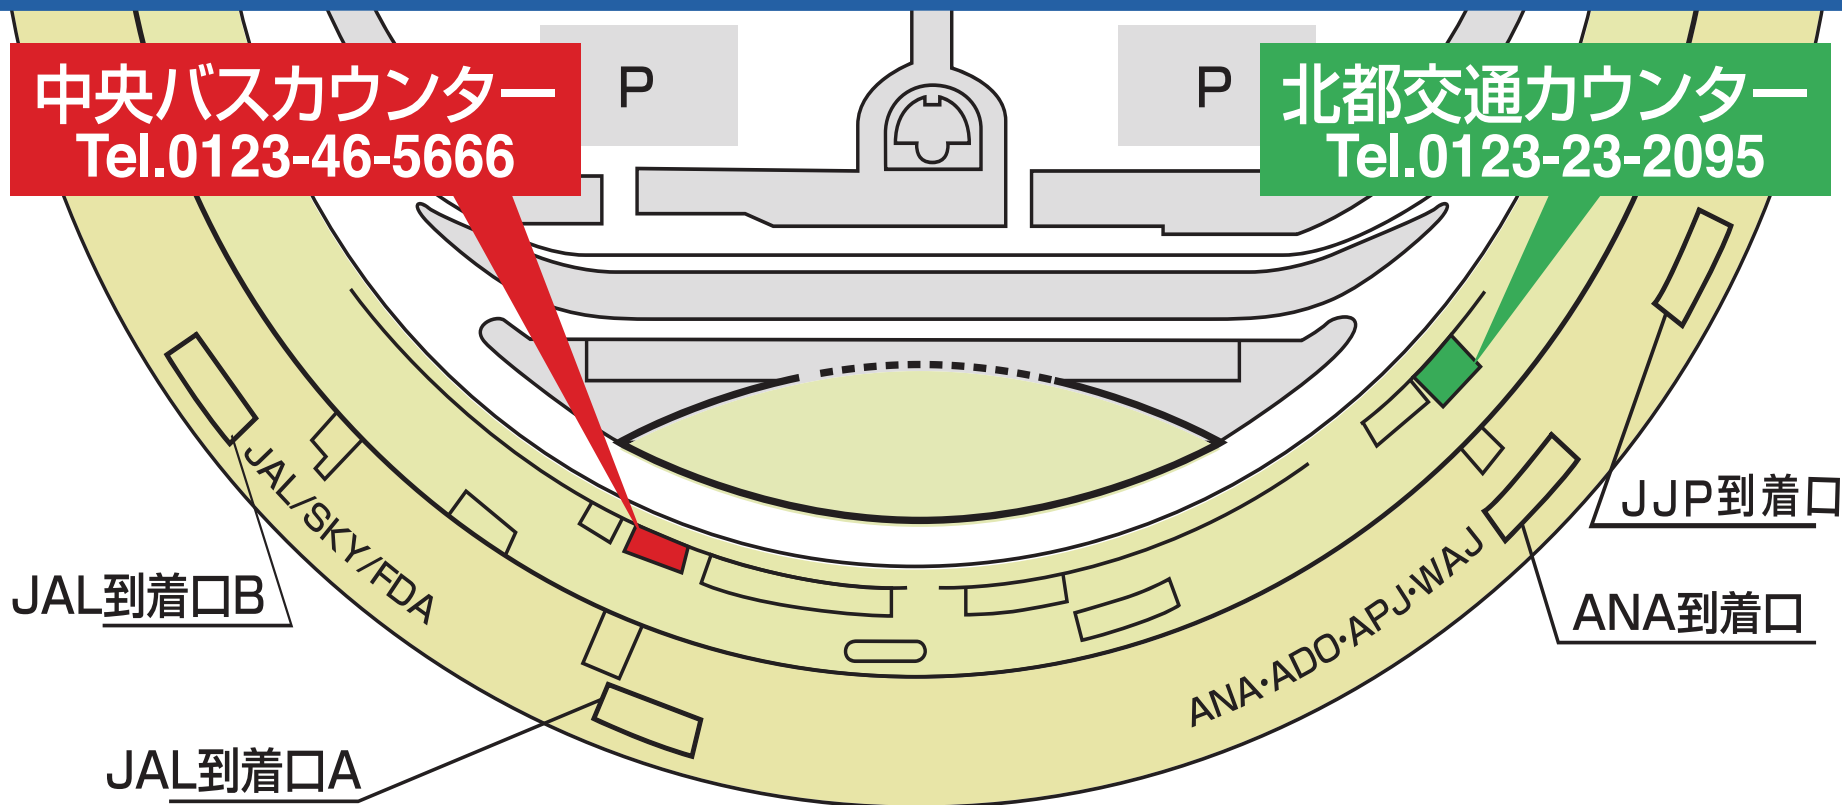

新千歳空港案内所 (ターミナルビル 1F)

中央バスカウンター
Tel.0123-46-5666

北都交通カウンター
Tel.0123-23-2095

中央バスカウンターはJAL、北都交通カウンターはANAの到着ロビーにあります。

JAL=日本航空 ANA=全日本 ADO=エア・ドゥ SKY=スカイマーク
APJ=ピーチ WAJ=バニラエア JJP=ジェットスター FDA=フジドリーム