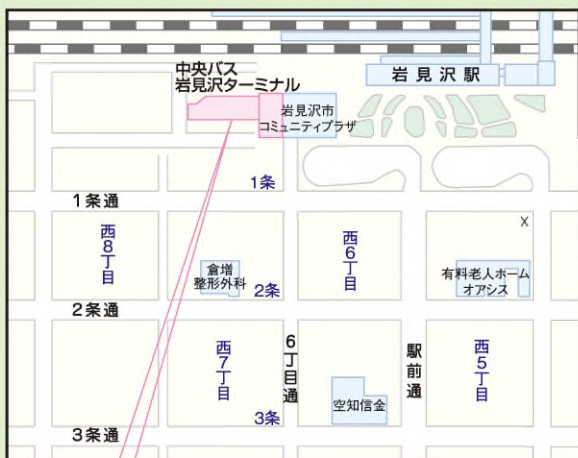

滝川駅周辺

のりばご案内

- ① 滝新線（新十津川役場行き）、深滝線・滝深線
- ② 滝芦線、歌志内線、滝川奈井江線、滝川美唄線
- ③ 滝川市内線、滝新線（滝の川団地行き）
- ④ 高速たきかわ号・高速るもい号（札幌行き）、
札幌運転免許試験場線、高速るもい号（留萌行き）

岩見沢駅周辺

のりばご案内

- ① 高速いわみざわ号・みかさ号（札幌行き）
 - ② 日の出・栄町循環線（3・4）
 - ③ 三笠線（22・23）、岩見沢美唄線（24）、高速みかさ号（三笠行き）
 - ④ かえで団地循環線（1・2）、大和線（12）、東高スクール
 - ⑤ 南町・春日循環線（9・10）、西高スクール（冬季のみ）
 - ⑥ いわみざわ公園線（13・14）、月形線（21）、緑陵スクール
 - ⑦ 幌向線（11）、長沼・栗山・由仁・夕張線（25・26・27・28・29）
 - ⑧ 鉄北循環線（5・6・7・8）
 - ⑨ 新篠津交通
- ※⑥ いわみざわ公園線（14）は冬期間のみ運行