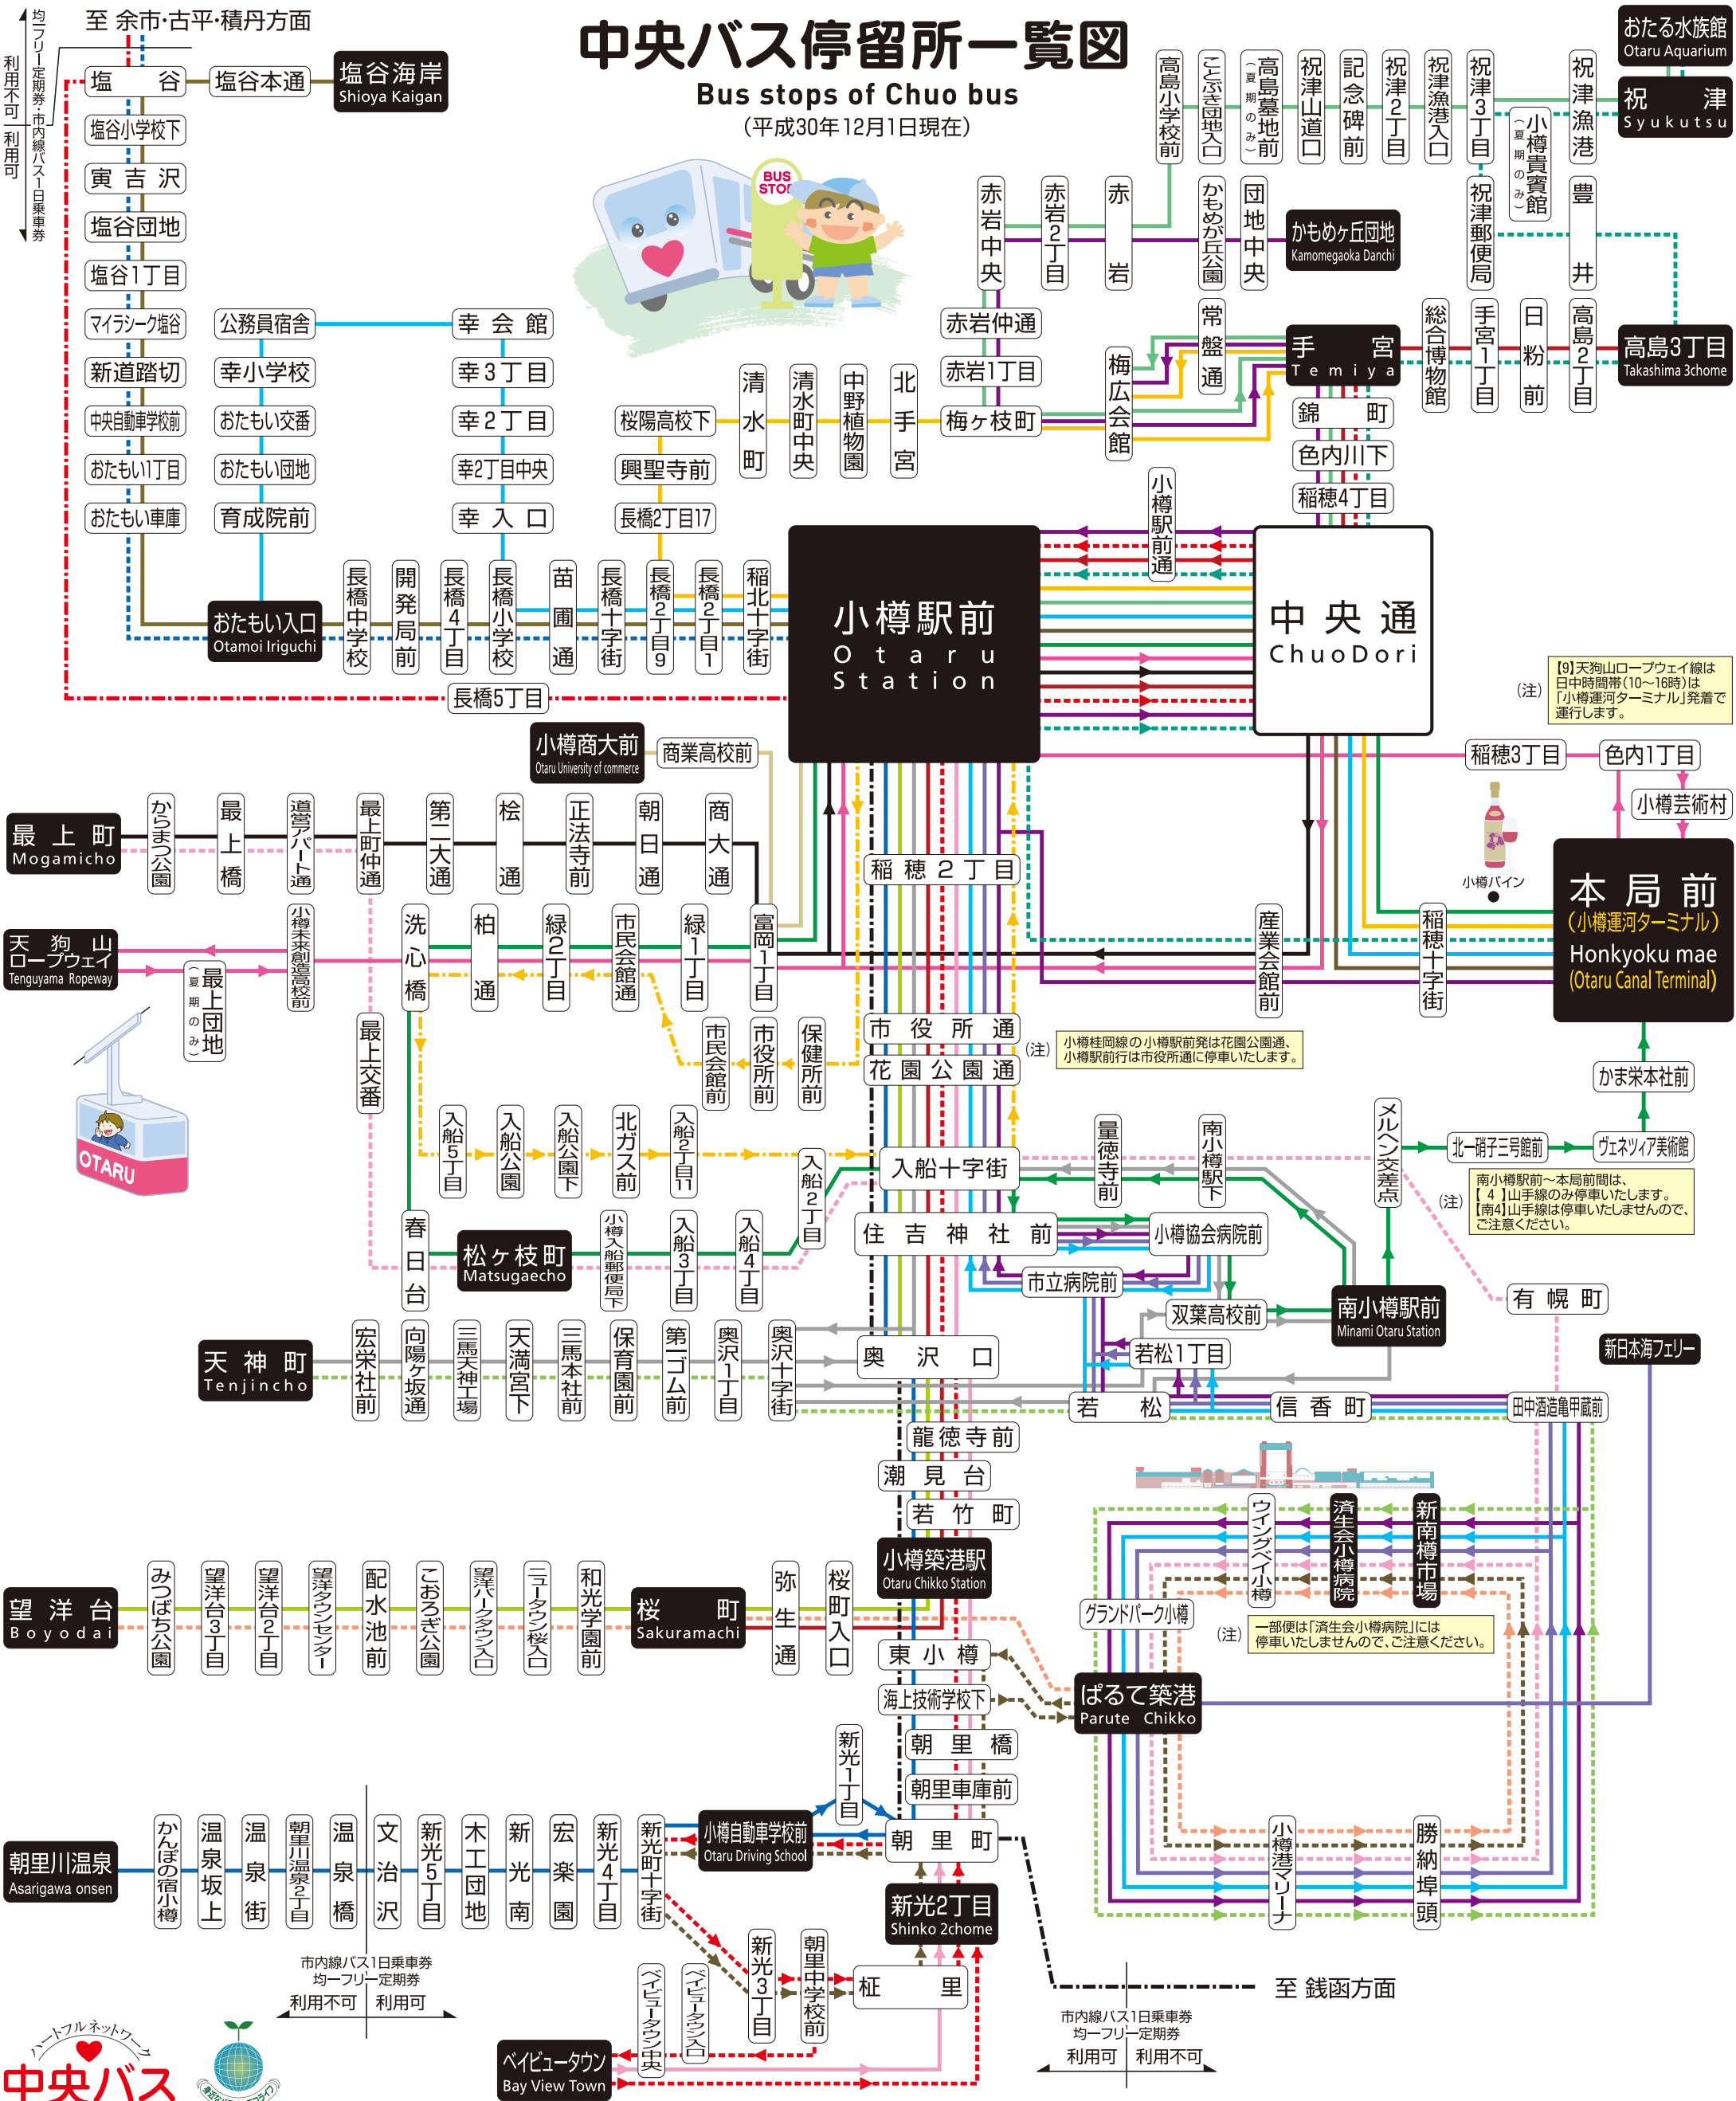

中央バス停留所一覧図

Bus stops of Chuo bus
(平成30年12月1日現在)

路線名	系統	運行系統
ばるて築港線	1	小樽駅前～市立病院前～ばるて築港
小樽市内本線	2	小樽駅前～ばるて築港～新日本海フェリー
小樽市内本線	3	高島3丁目～小樽駅前～桜町
山手線	4	小樽自動車学校前～小樽築港駅～手宮
望洋台線	6	手宮～小樽築港駅～新光2丁目
最上線	7	手宮～小樽築港駅～新光2丁目
おたもい線	8	本局前～松ヶ枝町～南小樽駅前～本局前
おたもいばるて築港線	38	本局前～幸3丁目～おたもい入口
天狗山ロープウェイ線	9	ばるて築港～小樽駅前～おたもい入口

路線名	系統	運行系統
おたる水族館線	10	小樽運河ターミナル～高島～おたる水族館
祝津線	11	小樽駅前～赤岩～おたる水族館
赤岩線	12	本局前～小樽駅前～赤岩～かもめヶ丘団地
赤岩ばるて築港線	42	ばるて築港～小樽駅前～かもめヶ丘団地
朝里川温泉線	13	小樽駅前～朝里川温泉
梅源線	14	小樽駅前～清水町～手宮
奥沢線	16	本局前～天神町
塩谷線	17	小樽駅前～南小樽駅前～天神町
余市線	18	天神町～南小樽駅前
小樽商大線	19	本局前～おたもい入口～塩谷海岸
積丹線	20	小樽駅前～おたもい入口～余市梅川庫前
	21	小樽駅前～長橋5丁目～余市～美国

路線名	系統	運行系統
山手中通線	24	小樽駅前～市役所前～入船5丁目～小樽駅前
ベイビュータウン線	30	ベイビュータウン～小樽駅前
新光ばるて築港線	33	新南樽市場～ばるて築港～新光2丁目
望洋台ばるて築港線	36	望洋台～ばるて築港～新南樽市場
最上ばるて築港線	37	望洋台～ばるて築港～新南樽市場
奥沢ばるて築港線	46	望洋台～ばるて築港～新南樽市場
小樽桂岡線	-	小樽駅前～桂岡中央公園

※この一覧図は平成30年12月1日現在のものです。その後運行内容等が変更となる場合もございますのでご注意ください。

市内線バス1日乗車券
均一フリー定期券
利用不可 利用可

市内線バス1日乗車券
均一フリー定期券
利用可 利用不可