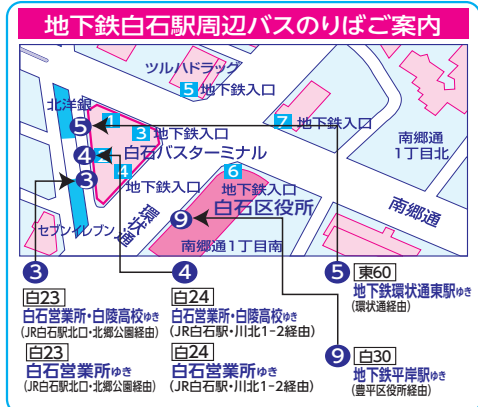

白24 (JR白石駅南口経由)			
月曜~金曜		土曜、日曜、祝日	
地下鉄白石駅	白石営業所	地下鉄白石駅	白石営業所
J R 白石駅南口	J R 白石駅南口	J R 白石駅南口	J R 白石駅南口
白石営業所	地下鉄白石駅	白石営業所	地下鉄白石駅
6	8	6	8
	50	5時	
50	30	6時	10
12 ◆35	00 30	7時	00 35
20	10 40	8時	30
20	10 40	9時	00
20	10	10時	00 40
00	10	11時	30
00	10	12時	10
00	10	13時	00 40
00	10	14時	30
00	10	15時	10
00	10	16時	00 40
00	00	17時	30
00	00	18時	10
00	10	19時	00 10
00		20時	
00		21時	00

上記路線は、大人片道240円です。

◆印便は白陵高校ゆきです。■をご覧ください。

白22 川下線
(北郷2条経由)
白57 北郷本線
(厚別通経由)は、
2026年3月31日をもって廃止となりました。

これまでのご利用、
ありがとうございました。

白24 川下線は、
2026年4月1日より
経路が変更となっております。
6 8をご覧ください。

北郷線 (担当・白石営業所)

札幌・石狩・江別・北広島・千歳の各市内・近郊線では
SAPICA 等の交通系 IC カードをご利用いただけます。

上記路線は、大人片道240円です。

時刻表の中にある「■」の数字は、裏面の停留所一覧表と対応しています。

平白 地下鉄2案内 22:25発 地下鉄 白石駅 22:32着 (乗換) 白23 最終便

開拓記念線経由便は2026年3月31日をもって廃止となりました。

白30 (豊平区役所経由)					
月曜～金曜			土曜、日曜、祝日		
地下鉄白石駅	平岸駅	発	地下鉄白石駅	平岸駅	
↓	↓	着	↓	↓	
平岸駅	地下鉄白石駅		平岸駅	地下鉄白石駅	
13	14		13	14	
45		6時			
40	08	7時	55		
15 45	07 40	8時	45	20	
45	10	9時	45	10	
45	10	10時	45	10	
45	10	11時	45	10	
45	10	12時	45	10	
45	10	13時	45	10	
45	10	14時	45	10	
45	10	15時	45	10	
	10	16時	45	10	
05 45	30	17時	45	10	
45	10	18時	45	10	
45	10	19時	45	10	
25	10 50	20時		10	
		21時			