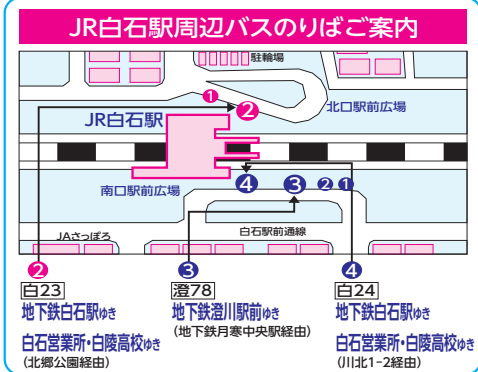

白24 (JR白石駅南口経由)			
月曜~金曜		土曜、日曜、祝日	
地下鉄白石駅	白石営業所	地下鉄白石駅	白石営業所
J R 白石駅南口	J R 白石駅南口	J R 白石駅南口	J R 白石駅南口
白石営業所	地下鉄白石駅	白石営業所	地下鉄白石駅
6	8	6	8
	50	5時	
50	30	6時	10
12 ◆35	00 30	7時	00 35
20	10 40	8時	30
20	10 40	9時	00
20	10	10時	00 40
00	10	11時	30
00	10	12時	10
00	10	13時	00 40
00	10	14時	30
00	10	15時	10
00	10	16時	00 40
00	00	17時	30
00	00	18時	10
00	10	19時	00 10
00		20時	
00		21時	00

上記路線は、大人片道240円です。

◆印便は白陵高校ゆきです。■をご覧ください。

白22 川下線
(北郷2条経由)
白57 北郷本線
(厚別通経由)は、
2026年3月31日をもって廃止となりました。

これまでのご利用、
ありがとうございました。

白24 川下線は、
2026年4月1日より
経路が変更となっております。
6 8をご覧ください。

北郷線 (担当・白石営業所)

札幌・石狩・江別・北広島・千歳の各市内・近郊線では
SAPICA 等の交通系 IC カードをご利用いただけます。

上記路線は、大人片道240円です。

時刻表の中にある「■」の数字は、裏面の停留所一覧表と対応しています。

平白 地下鉄2案内 22:25発 地下鉄 白石駅 22:32着 (乗換) 白23 最終便

開拓記念線経由便は2026年3月31日をもって廃止となりました。

白30 (豊平区役所経由)					
月曜～金曜			土曜、日曜、祝日		
地下鉄白石駅	平岸駅	発	地下鉄白石駅	平岸駅	
↓	↓	着	↓	↓	
平岸駅	地下鉄白石駅		平岸駅	地下鉄白石駅	
13	14		13	14	
45		6時			
40	08	7時	55		
15 45	07 40	8時	45	20	
45	10	9時	45	10	
45	10	10時	45	10	
45	10	11時	45	10	
45	10	12時	45	10	
45	10	13時	45	10	
45	10	14時	45	10	
45	10	15時	45	10	
	10	16時	45	10	
05 45	30	17時	45	10	
45	10	18時	45	10	
45	10	19時	45	10	
25	10 50	20時		10	
		21時			