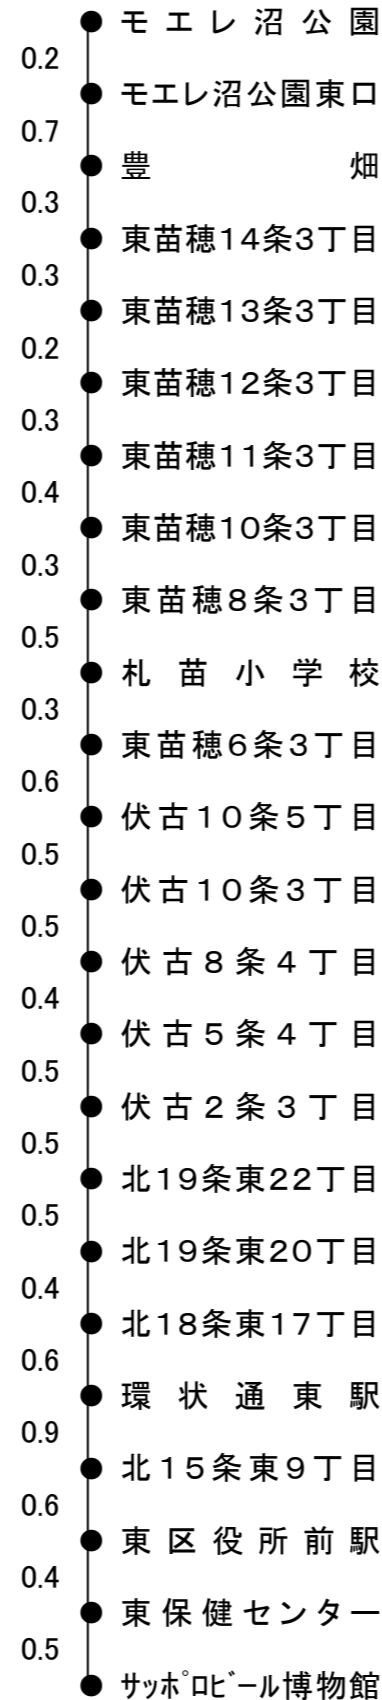

伏古札苗線

サッポロビール博物館 ~ 伏古10条3丁目 ~ 豊畑 9.5km
 サッポロビール博物館 ~ 伏古10条3丁目 ~ モエレ沼公園10.4km

枠内記載内容	
片道運賃	
通勤1ヶ月定期運賃	
通学1ヶ月定期運賃	
距離(km)	

		モエレ沼公園
	豊畑	240
		10,370
		7,200
		0.9
サッポロビール博物館	240	240
	10,370	10,370
	7,200	7,200
	9.5	10.4

伏古札苗線

環状通東駅~伏古10条3丁目~豊畑 7.1km
 環状通東駅~伏古10条3丁目~豊畑東 8.6km

枠内記載内容	
片道運賃	
通勤1ヶ月定期運賃	
通学1ヶ月定期運賃	
距離(km)	

	豊畑東
環状通	240
	10,370
	7,200
東駅	8.6