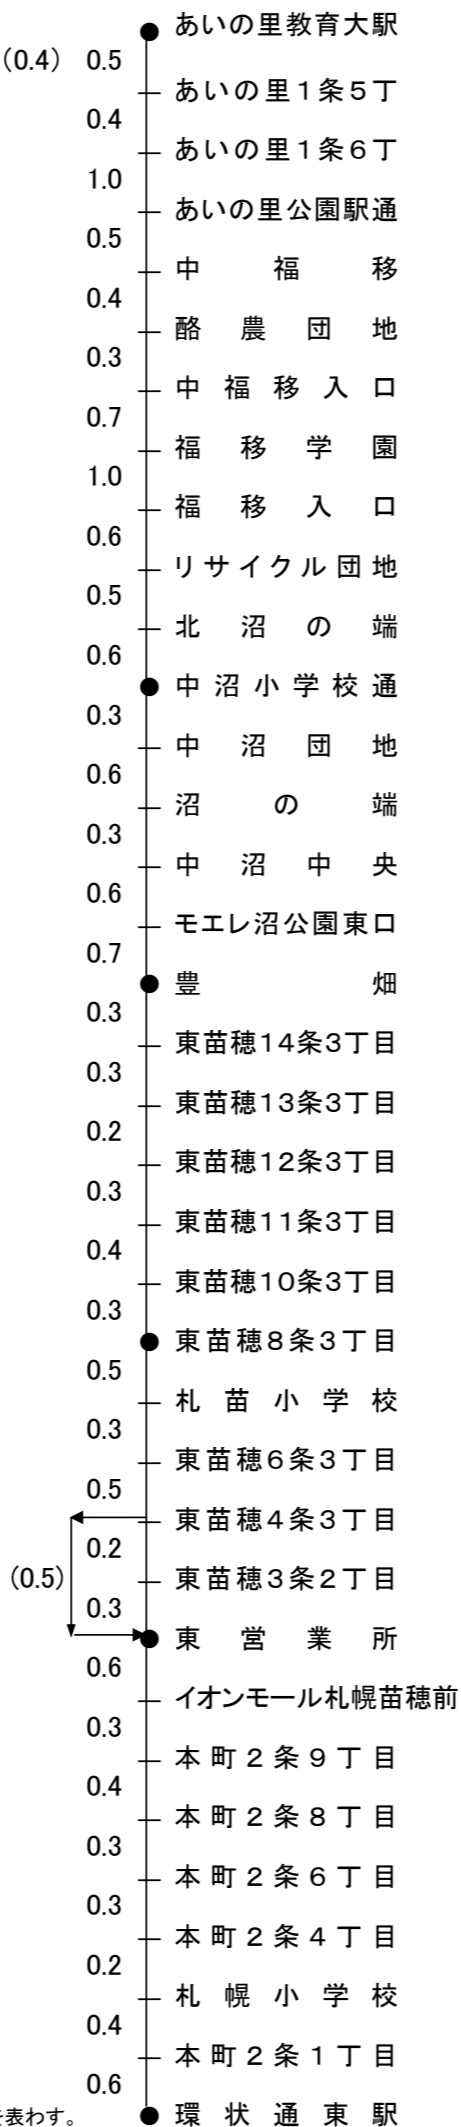

**北 札 苗 線**

環状通東駅～豊畑～あい里教育大駅  
環状通東駅～東営業所～豊畑

15.7km (15.6km)  
6.7km

(0.4)

東 1-5①

枠内記載内容

片道運賃
通勤1ヶ月定期運賃
通学1ヶ月定期運賃
距離(km)

					あいの里 教育大駅
			中沼	240	10,370
			小学校通	7,200	6.5
		豊畑	240	240	10,370
			10,370	7,200	7,200
			2.5	2.5	9.0
	東苗穂	240	240	240	10,370
	8条3丁目	10,370	10,370	10,370	7,200
		7,200	7,200	7,200	1.8
		1.8	4.3	10.8	
	東営業所	240	240	240	270
		10,370	10,370	10,370	11,660
		7,200	7,200	7,200	8,100
		1.8	3.6	6.1	12.6
環状通	240	240	240	240	270
東 駅	10,370	10,370	10,370	10,370	11,660
	7,200	7,200	7,200	7,200	8,100
	3.1	4.9	6.7	9.2	15.7

( )内は復路を表わす。