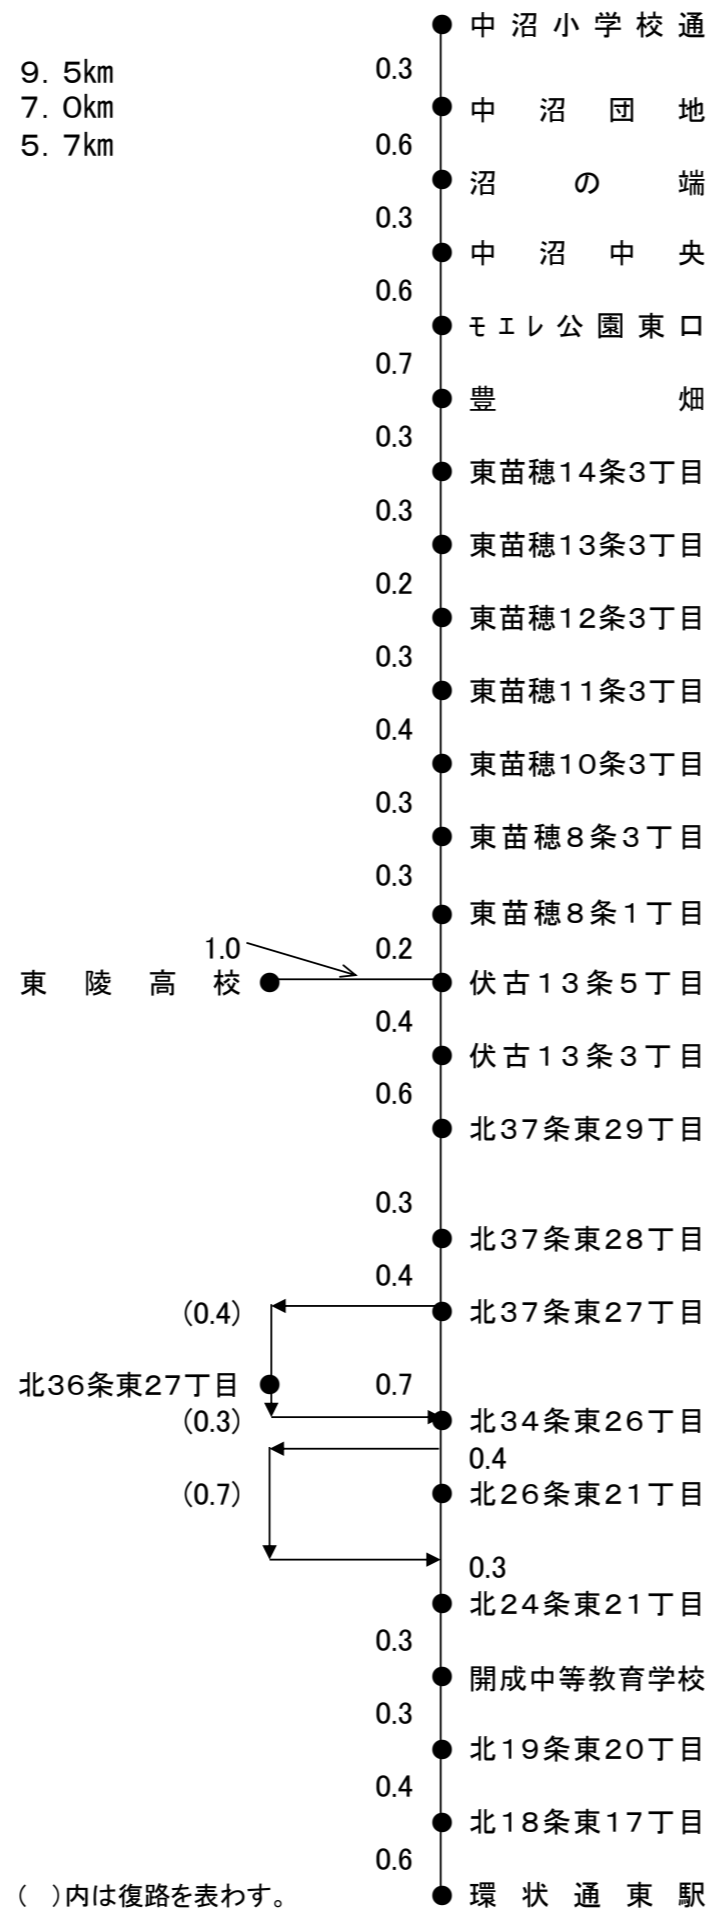

北 札 苗 線

環状通東駅～北34条東26丁目～中沼小学校通 9.5km
 環状通東駅～北34条東26丁目～豊畑 7.0km
 環状通東駅～北34条東26丁目～東陵高校 5.7km

枠内記載内容

片道運賃
通勤1ヶ月定期運賃
通学1ヶ月定期運賃
距離(km)

	中 沼 小学校通
環状通	240
東 駅	10,370
	7,200
	9.5

東 1-5②

()内は復路を表わす。