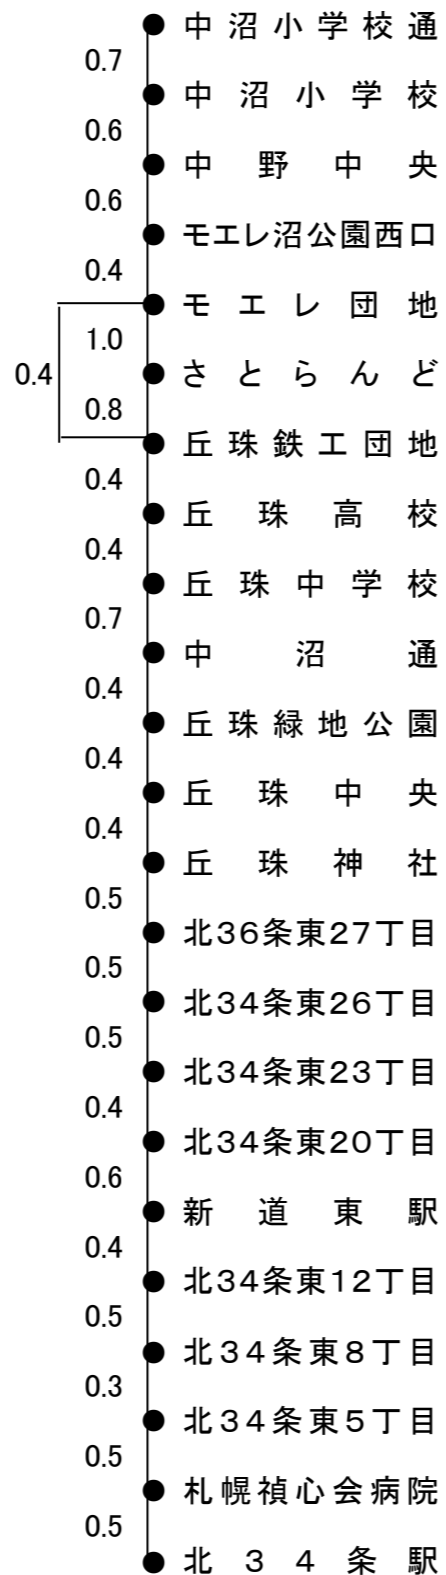

**丘珠北34条線**

北34条駅～北34条東26丁目～中沼小学校通 10.1km  
 新道東駅～北34条東26丁目～中沼小学校通 7.9km  
 北34条駅～さとらんど～中沼小学校通(土日祝のみ) 11.5km  
 北34条駅 ← 北34条東26丁目 ← 丘珠高校 7.0km

枠内記載内容	
片道運賃	
通勤1ヶ月定期運賃	
通学1ヶ月定期運賃	
距離(km)	

	中沼 小学校通
北34条	240
駅	10,370
	7,200
	11.5

**丘珠北34条線**

北34条駅～北丘珠団地～中沼小学校通 11.6km

枠内記載内容	
片道運賃	
通勤1ヶ月定期運賃	
通学1ヶ月定期運賃	
距離(km)	

	中沼 小学校通
北34条	240
駅	10,370
	7,200
	11.6