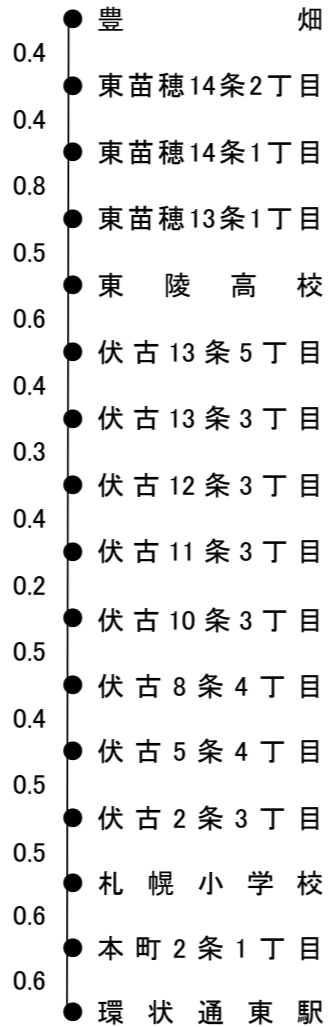

東 苗 穂 線

環状通東駅～苗穂中通～豊畑 7.1km

枠内記載内容	
片道運賃	
通勤1ヶ月定期運賃	
通学1ヶ月定期運賃	
距離(km)	

	豊畑
環状通	240
	10,370
東 駅	7,200
	7.1

麻生東苗穂線

地下鉄麻生駅～丘珠空港通～豊畑 10.0km
 地下鉄麻生駅～丘珠空港通・豊畑～モエレ沼公園 10.9km

枠内記載内容	
片道運賃	
通勤1ヶ月定期運賃	
通学1ヶ月定期運賃	
距離(km)	

	モエレ沼公園
地下鉄	240
	10,370
麻生駅	7,200
	10.9

()内は復路を表す。