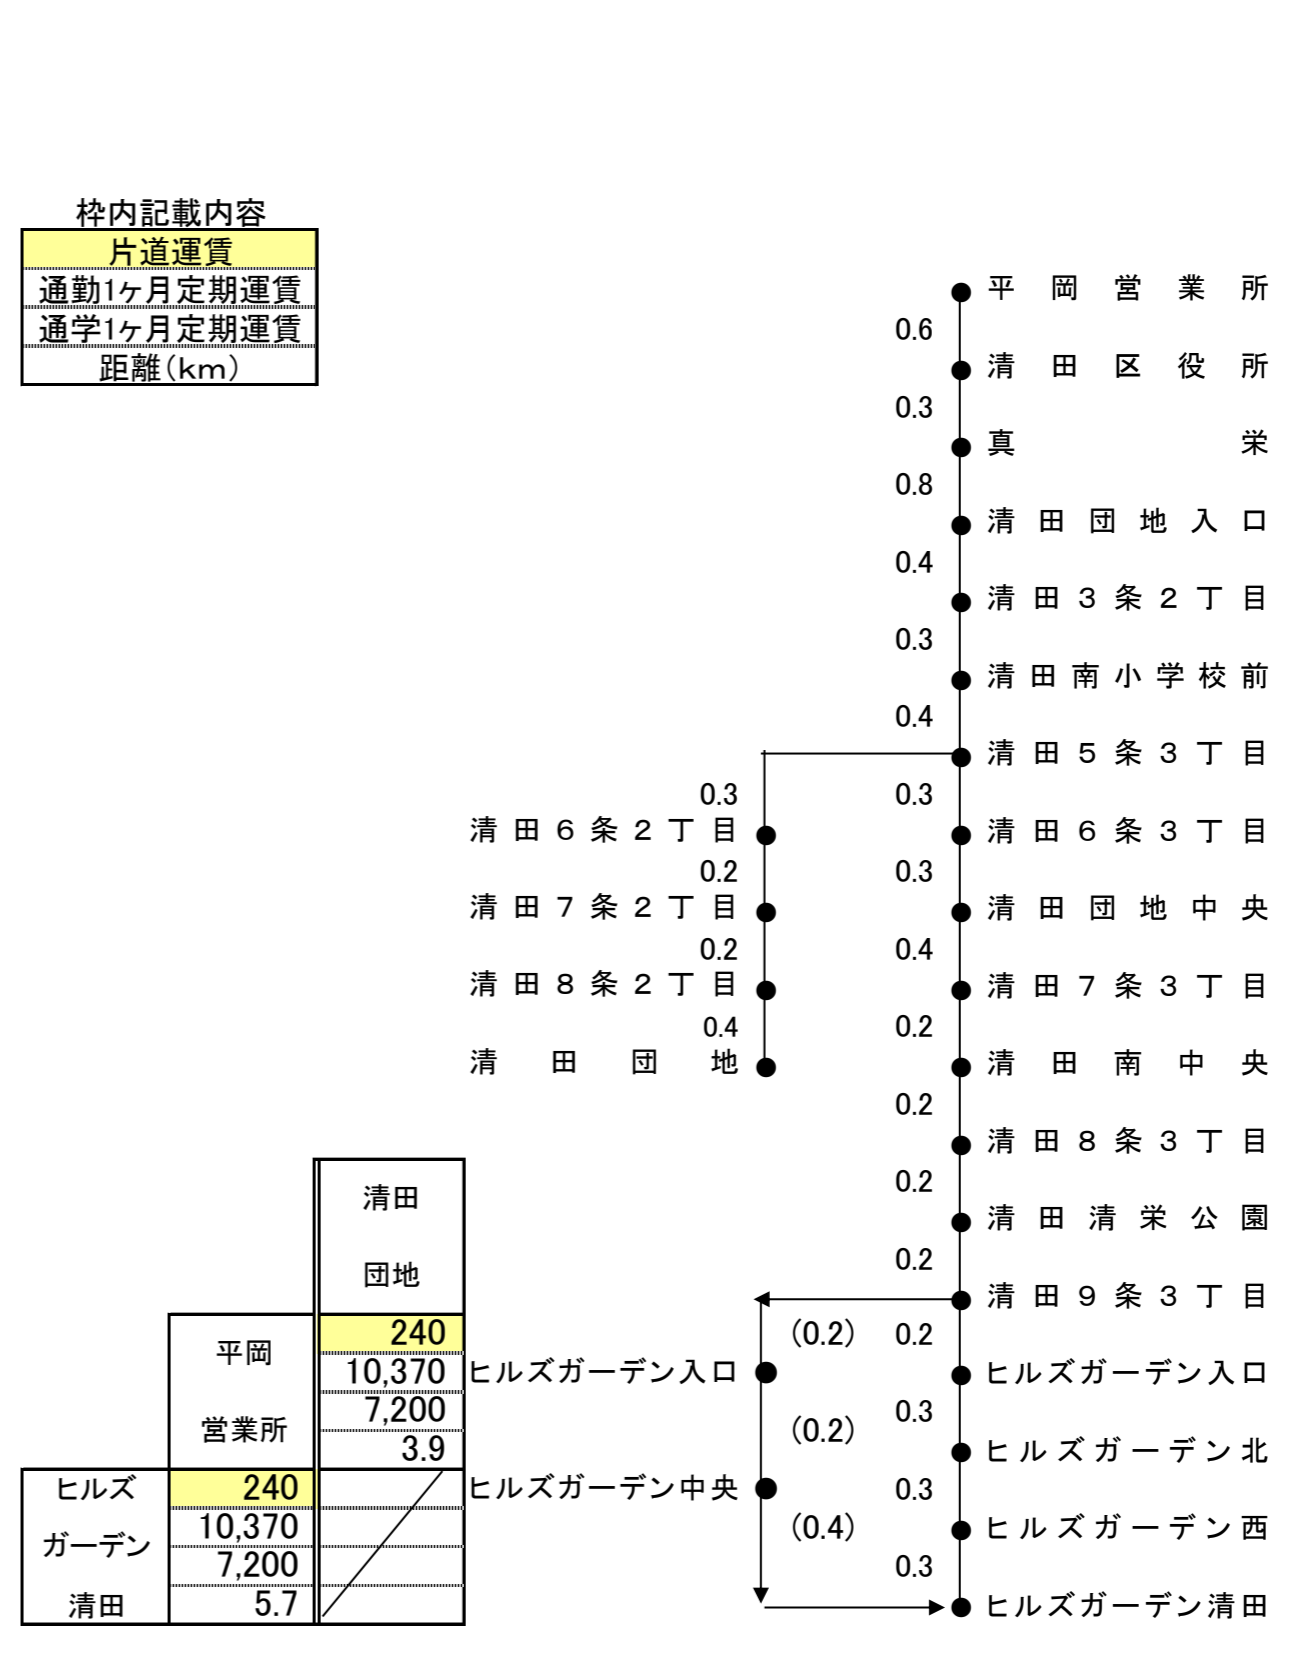

清田 団地 線

南郷18丁目駅～清田6条3丁目～ヒルズガーデン清田 7.1km

清田 団地 線

清田団地～清田団地入口～平岡営業所 4.0km
 ヒルズガーデン清田～清田区役所～平岡営業所 5.6km

平 5-3

	ヒルズ ガーデン 清田
南郷	240
	10,370
	7,200
18丁目駅	7.1

	平岡 営業所	清田 団地
ヒルズ ガーデン 清田	240	240
	10,370	10,370
	7,200	7,200
	5.7	3.9