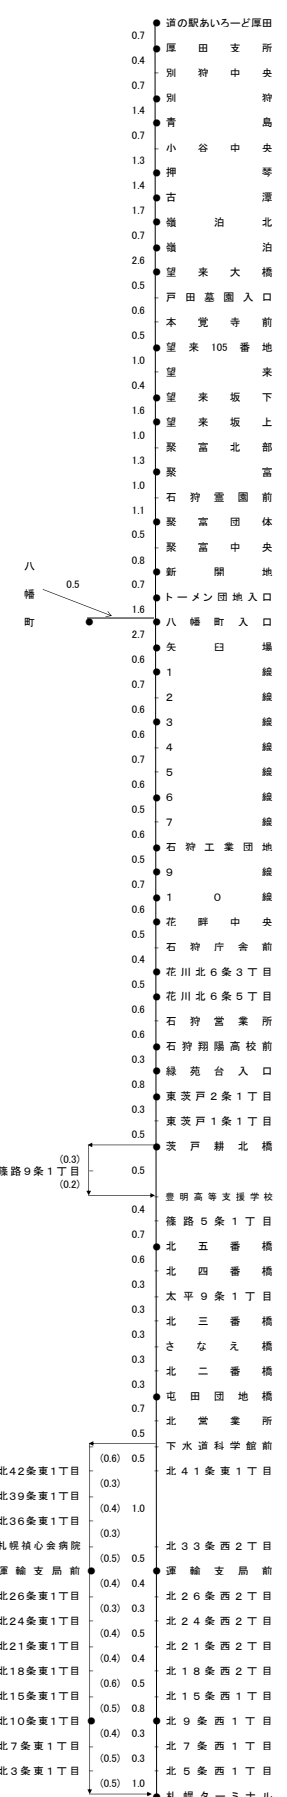

石 13-1

札幌・厚田線 札幌ターミナル～道の駅あいーど厚田(八幡町経由) 50.5km(50.1km) 道の駅あいーど厚田 41,400円 24,700円

管内記載内容 片道運賃 乗車1ヶ月定期運賃 通年1ヶ月定期運賃 距離(km)

Main fare table with columns for stations and rows for various fare types (e.g., 100円, 200円, 300円, etc.).

()内は復路を指す。