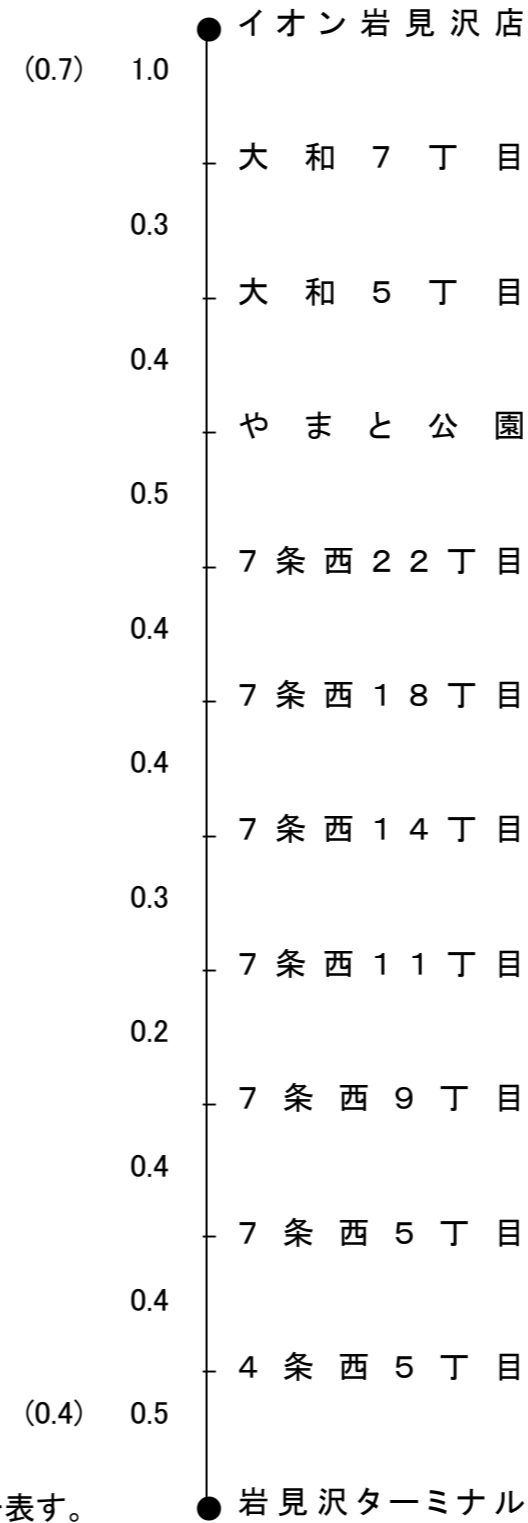

大和線

岩見沢ターミナル～7条通～イオン岩見沢店 4.8km (4.4km)

枠内記載内容	
片道運賃	
通勤1ヶ月定期運賃	
通学1ヶ月定期運賃	
距離(km)	

	イオン 岩見沢店
岩見沢 ターミナル	240
	10,800
	8,640
	4.8

()内は復路を表す。