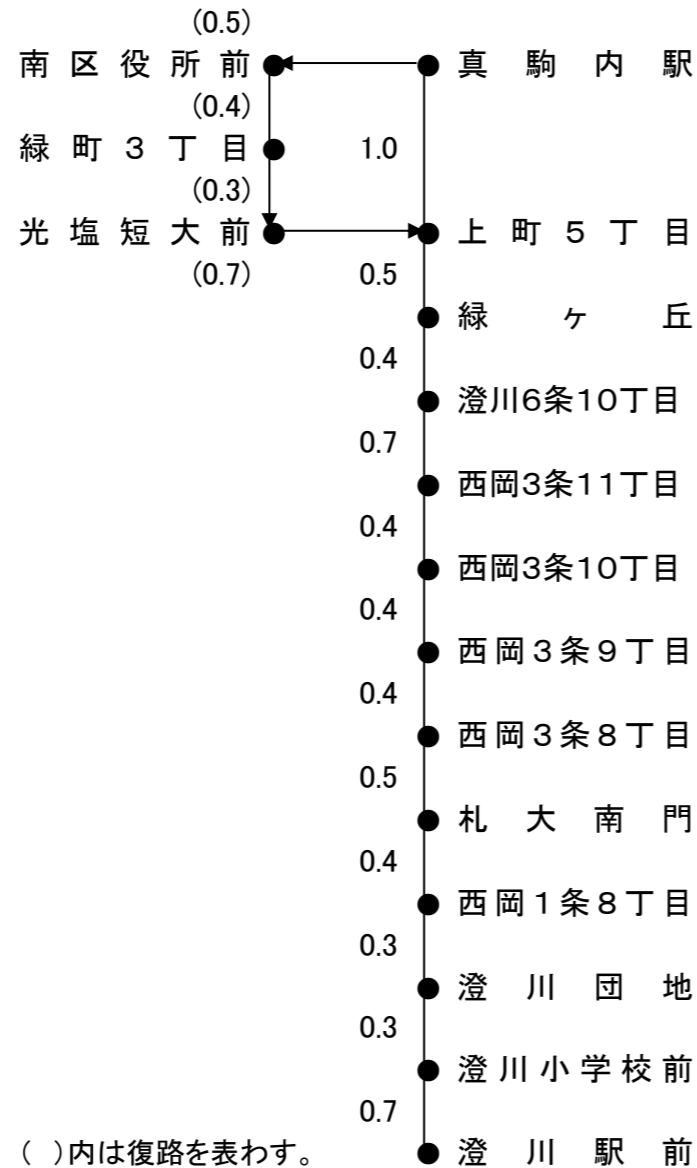

西岡線

澄川駅前～西岡3条11丁目～真駒内駅

6.0km

枠内記載内容	
片道運賃	
通勤1ヶ月定期運賃	
通学1ヶ月定期運賃	
距離(km)	

	真駒内駅
澄川駅前	240
	10,370
	7,200
	6.0

西岡線

真駒内駅～澄川通～澄川南小学校前

3.2km(2.3km)

枠内記載内容	
片道運賃	
通勤1ヶ月定期運賃	
通学1ヶ月定期運賃	
距離(km)	

	澄川南小学校前
真駒内駅	240
	10,370
	7,200
	3.2