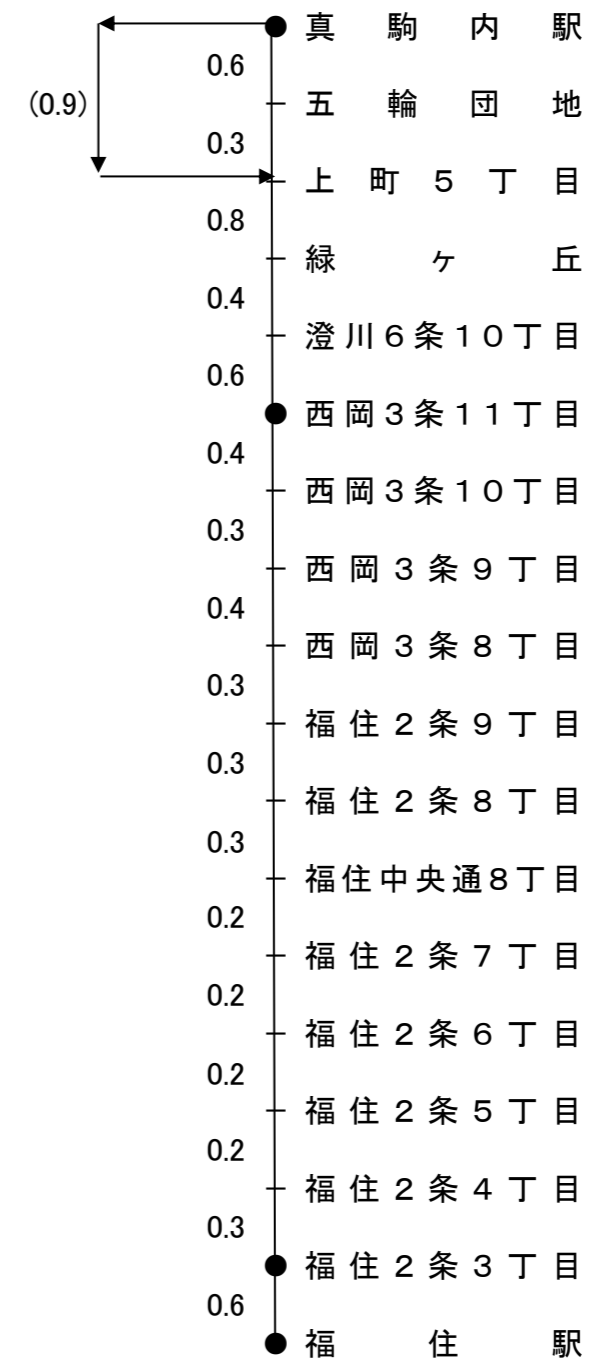

真駒内線 福住駅～西岡3条8丁目～真駒内駅

6.4km

枠内記載内容
片道運賃
通勤1ヶ月定期運賃
通学1ヶ月定期運賃
距離(km)

			真駒内 駅
		西岡 3条11丁目	240 10,370 7,200 2.7
	福住 2条3丁目	240 10,370 7,200 3.1	240 10,370 7,200 5.8
福住駅	240 10,370 7,200 0.6	240 10,370 7,200 3.7	270 11,660 8,100 6.4

()内は復路を表す。