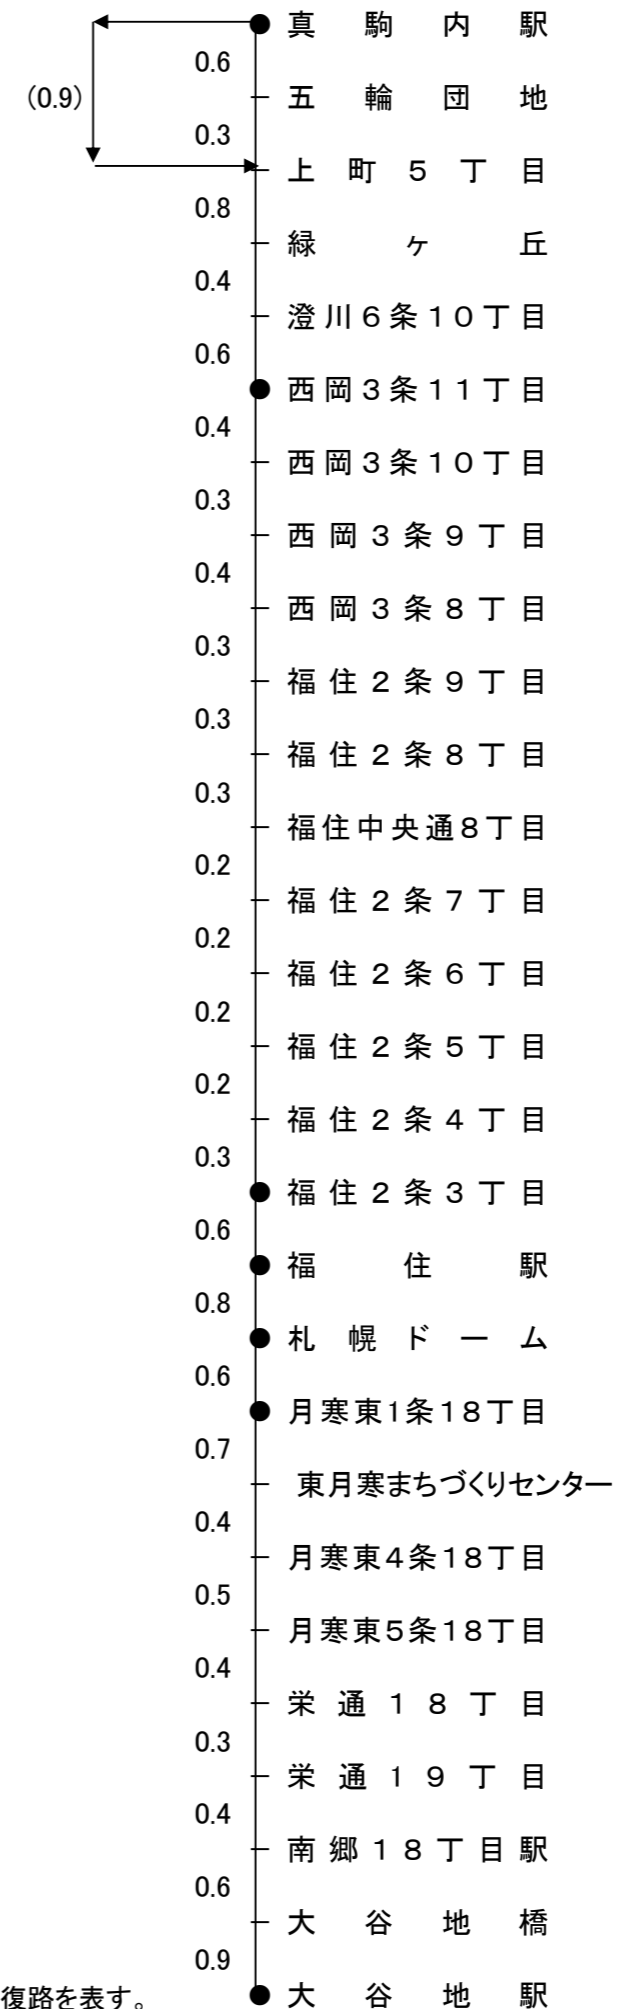

真駒内線

大谷地駅～福住駅～真駒内駅

12.0km

西 5-2

枠内記載内容

片道運賃
通勤1ヶ月定期運賃
通学1ヶ月定期運賃
距離(km)

						真駒内 駅
				西岡	240	10,370
				3条11丁目	7,200	2.7
			福住	240	240	10,370
			2条3丁目	7,200	7,200	3.1
			福住駅	240	240	270
				10,370	10,370	11,660
				7,200	7,200	8,100
				0.6	3.7	6.4
		札幌	240	240	240	270
		ドーム	10,370	10,370	10,370	11,660
			7,200	7,200	7,200	8,100
			0.8	1.4	4.5	7.2
		月寒東	240	240	240	240
		1条18丁目	10,370	10,370	10,370	10,370
			7,200	7,200	7,200	7,200
			0.6	1.4	2.0	5.1
大谷地	240	240	240	240	270	270
駅	10,370	10,370	10,370	10,370	11,660	11,660
	7,200	7,200	7,200	7,200	8,100	8,100
	4.2	4.8	5.6	6.2	9.3	12.0

( )内は復路を表す。