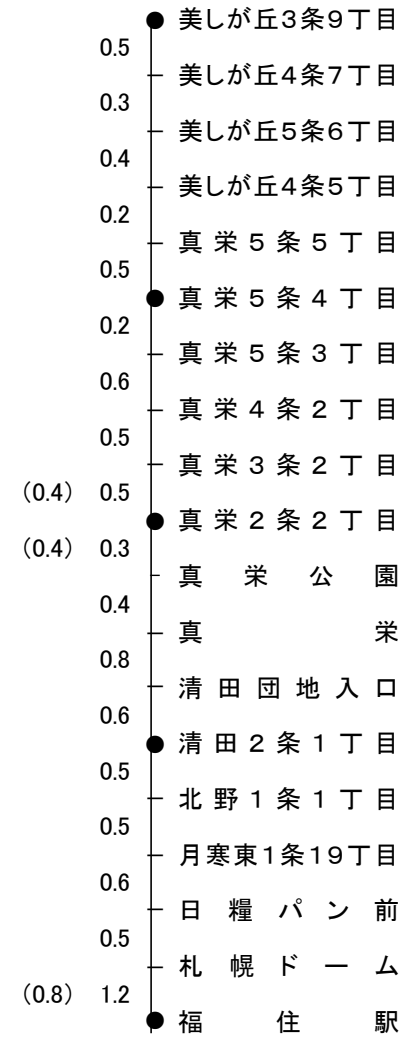

**真栄団地線** 福住駅～真栄5条4丁目～美しが丘3条9丁目

9.1km (8.7km)

枠内記載内容
片道運賃
通勤1ヶ月定期運賃
通学1ヶ月定期運賃
距離(km)

				美しが丘 3条9丁目
			240	240
		真栄 5条4丁目	10,370	10,370
			7,200	7,200
			1.9	1.9
		240	240	240
	真栄 2条2丁目	10,370	10,370	10,370
		7,200	7,200	7,200
		1.8	3.7	3.7
	240	240	240	240
	清田 2条1丁目	10,370	10,370	10,370
		7,200	7,200	7,200
		2.1	3.9	5.8
福住駅	240	240	240	240
	10,370	10,370	10,370	10,370
	7,200	7,200	7,200	7,200
	3.3	5.4	7.2	9.1

( )内は復路を表す。