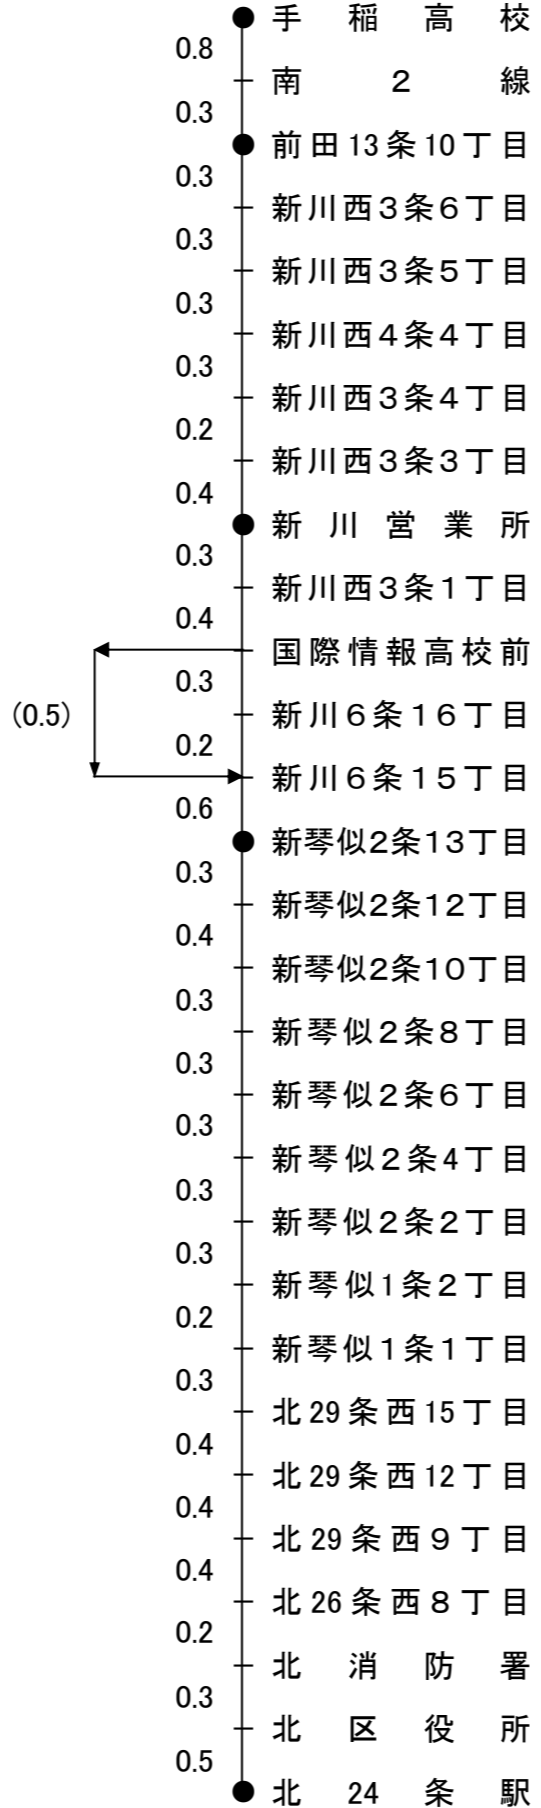

新琴似2条線

北24条駅～北29条西15丁目～新川営業所 6.7km
 北24条駅～北29条西15丁目～手稲高校 9.6km

枠内記載内容

片道運賃
通勤1ヶ月定期運賃
通学1ヶ月定期運賃
距離(km)

				手稲 高校
			前田13条 10丁目	240 10,370 7,200 1.1
		新川 営業所	240 10,370 7,200 1.8	240 10,370 7,200 2.9
	新琴似 2条13丁目	240 10,370 7,200 1.8	240 10,370 7,200 3.6	240 10,370 7,200 4.7
北24条 駅	240 10,370 7,200 4.9	240 10,370 7,200 6.7	240 10,370 7,200 8.5	270 11,660 8,100 9.6

()内は復路を表わす。

工業団地線

宮の沢駅～鉄工団地～新川営業所 5.3km

枠内記載内容

片道運賃
通勤1ヶ月定期運賃
通学1ヶ月定期運賃
距離(km)

	宮の沢 駅
新川 営業所	240 10,370 7,200 5.3