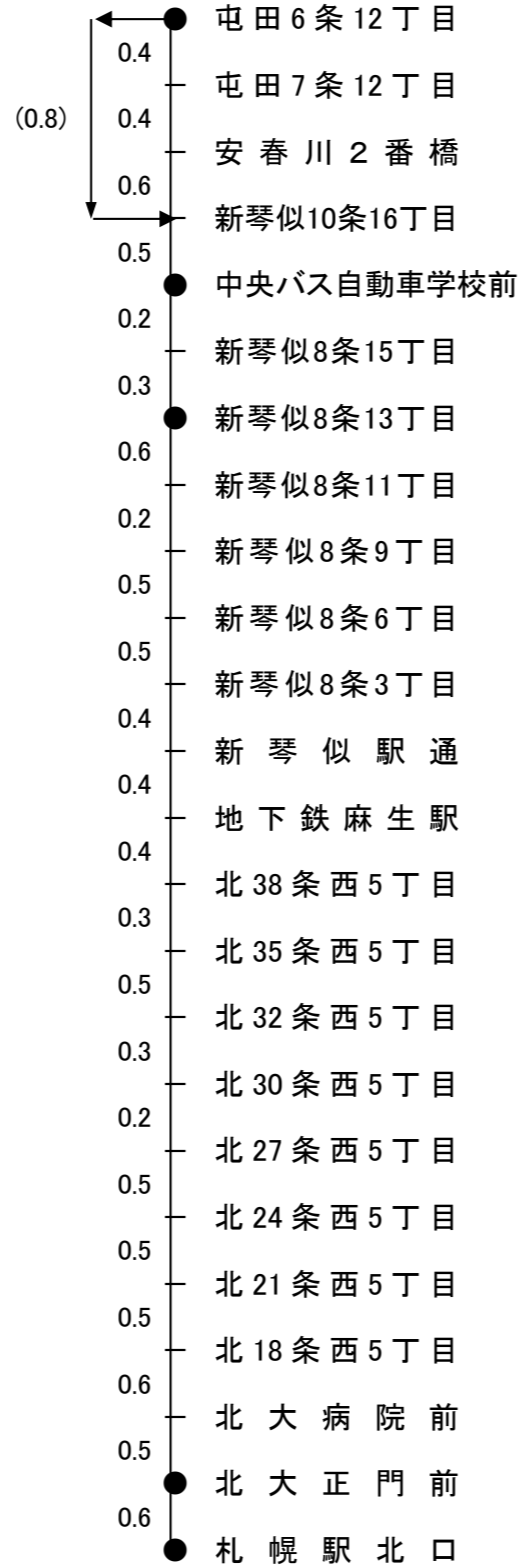

屯田線

札幌駅北口～西5丁目～中央バス自動車学校前～屯田6条12丁目
9.9km

枠内記載内容	
片道運賃	
通勤1ヶ月定期運賃	
通学1ヶ月定期運賃	
距離(km)	

				屯田 6条12丁目
			中央バス 自動車 学校前	240 10,370 7,200 1.9
		新琴似 8条13丁目	240 10,370 7,200 0.5	240 10,370 7,200 2.4
	北大 正門前	240 10,370 7,200 6.9	240 10,370 7,200 7.4	240 10,370 7,200 9.3
札幌駅 北口	240 10,370 7,200 0.6	240 10,370 7,200 7.5	270 11,660 8,100 8.0	270 11,660 8,100 9.9

()内は復路を表す。

屯田線

地下鉄麻生駅～新琴似12条14丁目～屯田6条12丁目
5.4km

枠内記載内容	
片道運賃	
通勤1ヶ月定期運賃	
通学1ヶ月定期運賃	
距離(km)	

	屯田 6条12丁目
地下鉄 麻生駅	240 10,370 7,200 5.4

()内は復路を表す。