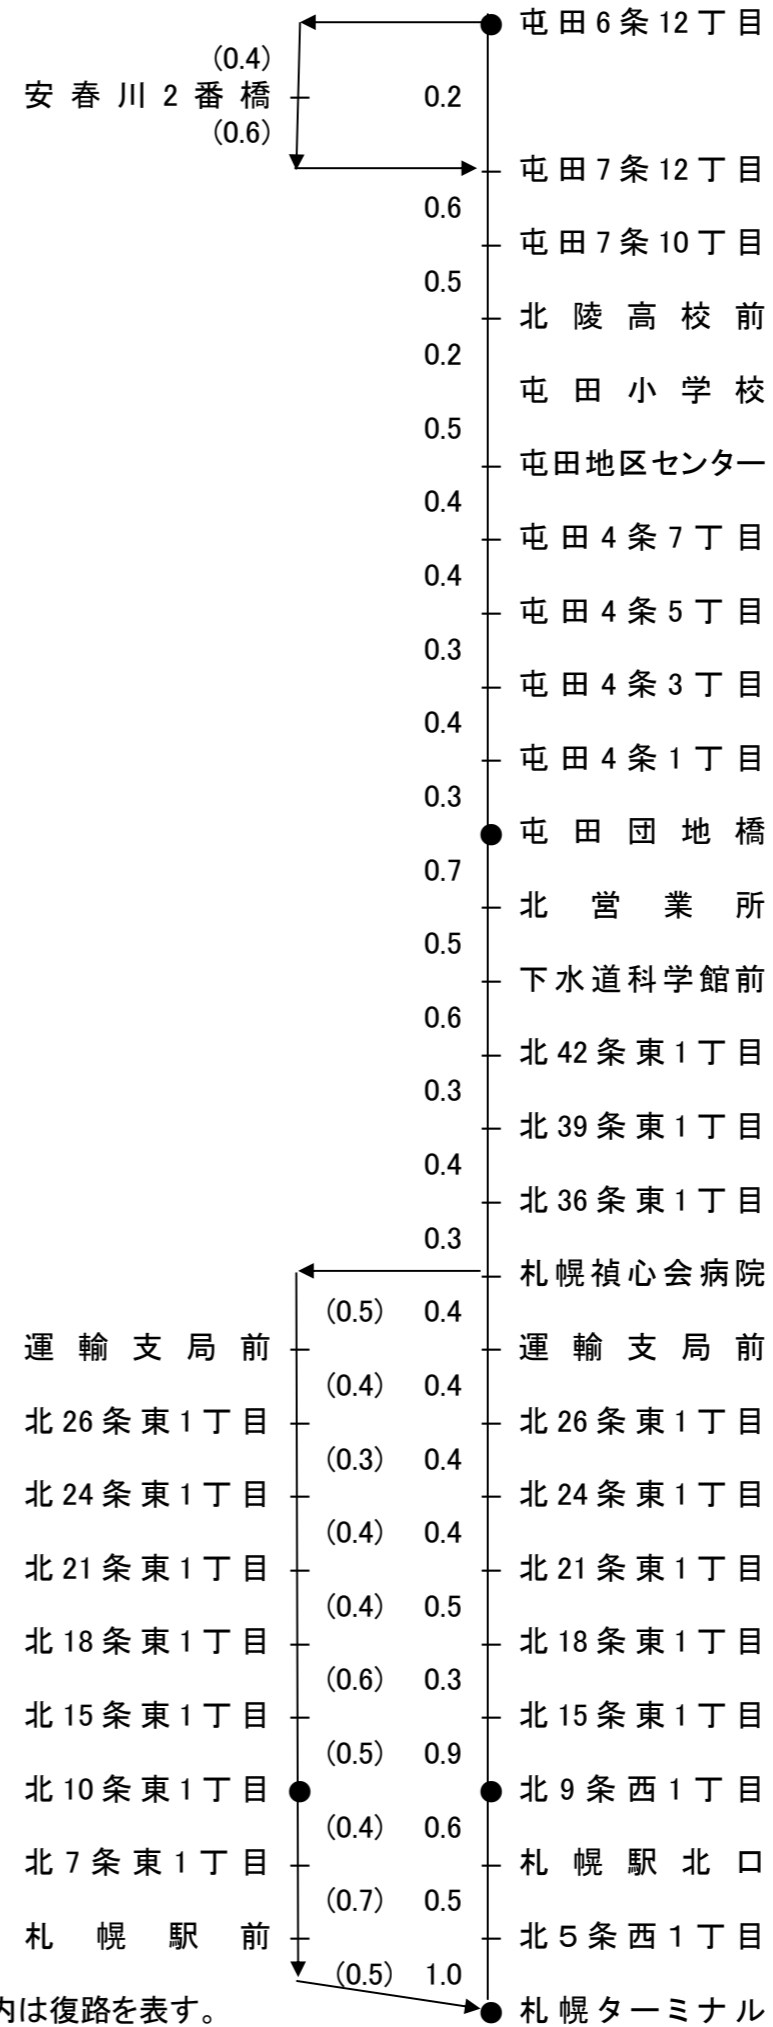

屯田線

札幌ターミナル～東1丁目～屯田団地橋～屯田6条12丁目 12.0km

新 7-3

枠内記載内容

片道運賃
通勤1ヶ月定期運賃
通学1ヶ月定期運賃
距離(km)

			屯田 6条12丁目
		屯田 団地橋	240 10,370 7,200 3.8
	北9条 西1丁目 (北10条 東1丁目)	240 10,370 7,200 6.1	240 10,370 7,200 9.9
札幌 ターミナル	240 10,370 7,200 2.1	240 10,370 7,200 8.2	270 11,660 8,100 12.0

()内は復路を表す。