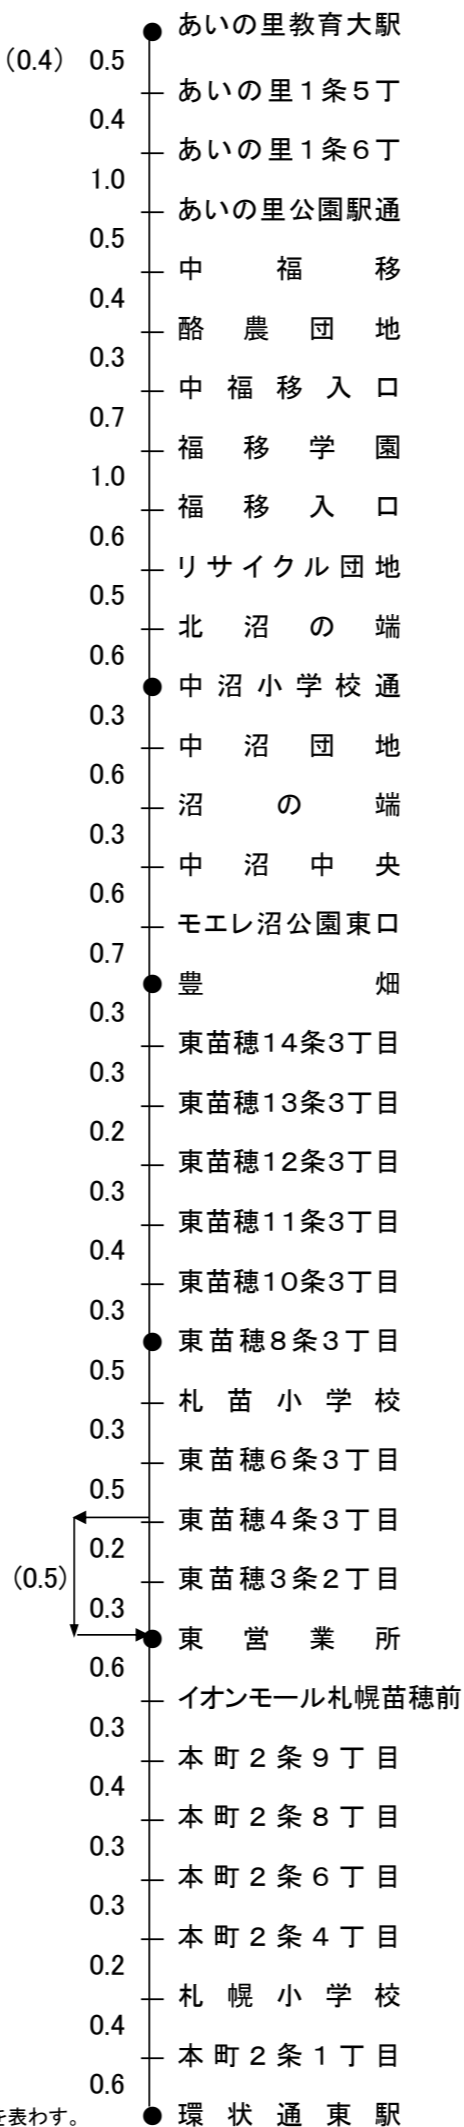

北 札 苗 線

環状通東駅～豊畑～あい里教育大駅
 環状通東駅～東営業所～豊畑
 環状通東駅～東営業所～中沼小学校通

15.7km (15.6km) (0.4)
 6.7km

東 1-5①

枠内記載内容

片道運賃
通勤1ヶ月定期運賃
通学1ヶ月定期運賃
距離(km)

					あいの里 教育大駅
			中沼 小学校通	240	10,370
				7,200	6.5
		豊畑	240	240	
			10,370	10,370	
			7,200	7,200	
			2.5	9.0	
	東 苗穂 8条3丁目	240	240	240	
		10,370	10,370	10,370	
		7,200	7,200	7,200	
		1.8	4.3	10.8	
	東 営業所	240	240	240	270
		10,370	10,370	10,370	11,660
		7,200	7,200	7,200	8,100
		1.8	3.6	6.1	12.6
環状通 東 駅	240	240	240	240	270
	10,370	10,370	10,370	10,370	11,660
	7,200	7,200	7,200	7,200	8,100
	3.1	4.9	6.7	9.2	15.7

()内は復路を表わす。