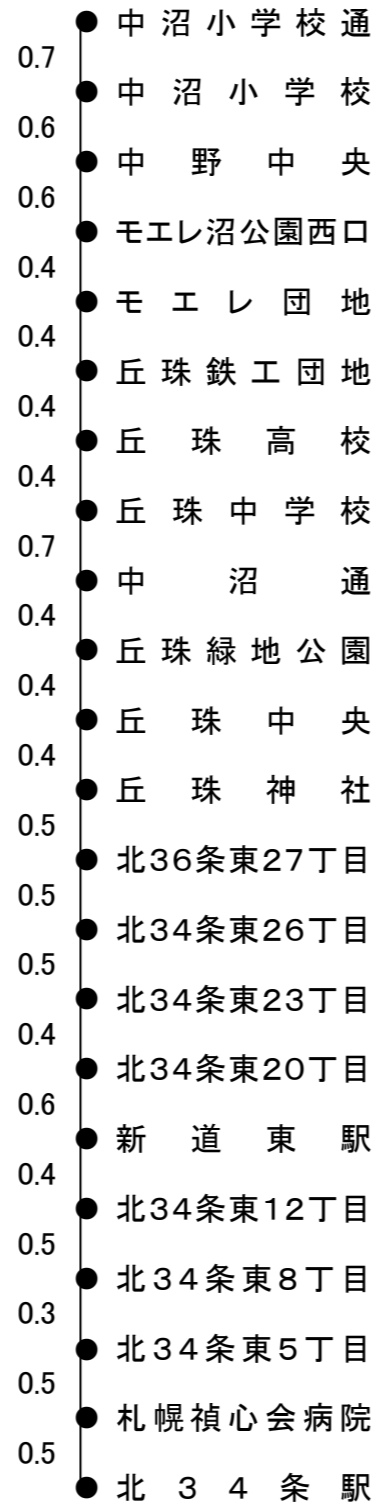

丘珠北34条線

北34条駅～北34条東26丁目～中沼小学校通 10.1km
 新道東駅～北34条東26丁目～中沼小学校通 7.9km
 北34条駅 ← 北34条東26丁目 ← 丘珠高校 7.0km

枠内記載内容	
片道運賃	
通勤1ヶ月定期運賃	
通学1ヶ月定期運賃	
距離(km)	

	中沼 小学校通
北34条	240
	10,370
	7,200
駅	11.5

丘珠北34条線

北34条駅～北丘珠団地～中沼小学校通 11.6km
 北34条駅～北丘珠団地～さとらんど～中沼小学校通 13.0km
 (土曜・日祝のみ)

枠内記載内容	
片道運賃	
通勤1ヶ月定期運賃	
通学1ヶ月定期運賃	
距離(km)	

	中沼 小学校通
北34条	240
	10,370
	7,200
駅	11.6