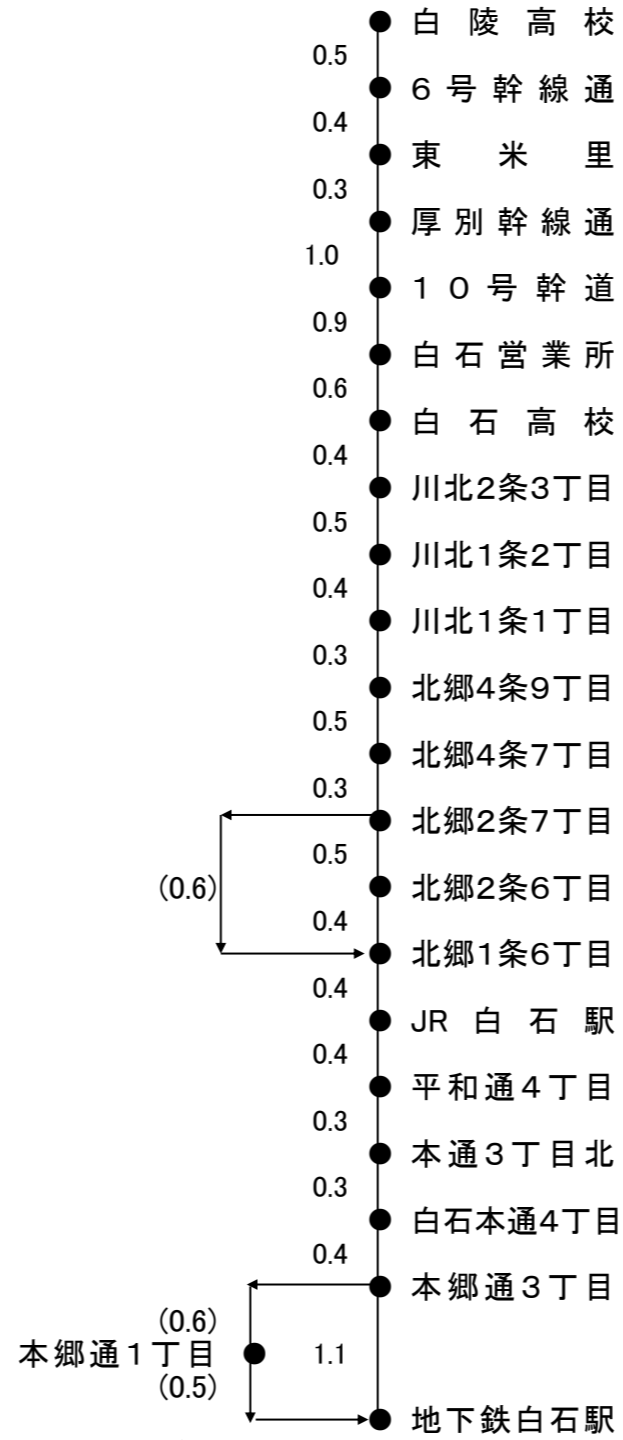

# 川 下 線

地下鉄白石駅～白石営業所  
地下鉄白石駅→白石営業所→白陵高校

6.8km(6.5km)  
9.9km

白 1-2②

枠内記載内容	
片道運賃	
通勤1ヶ月定期運賃	
通学1ヶ月定期運賃	
距離(km)	

	白陵 高校
地下鉄	240
	10,370
白石駅	7,200
	9.9

( )内は復路を表わす。